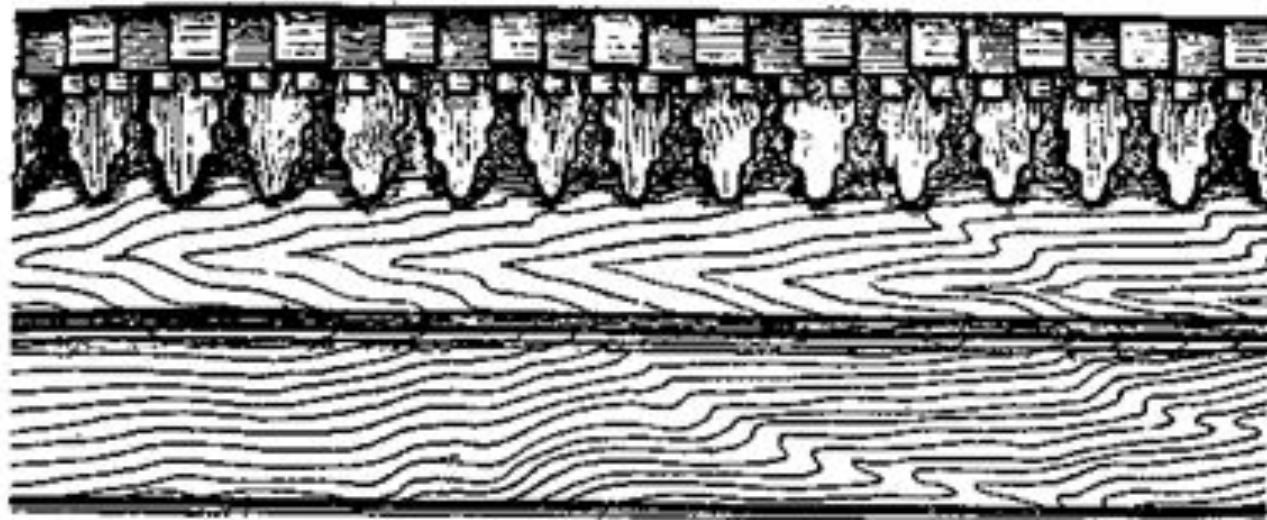

ПРИЧЕЛИНА - В

русской деревянной
архитектуре доска на
фасаде избы (обычно
резная), защищающая от
влаги торцы бревен
повала.

Окошко светёлки.

Наличник окна.

прорезная резьба

Gardenweb.ru

верхняя композиция резных досок с короной