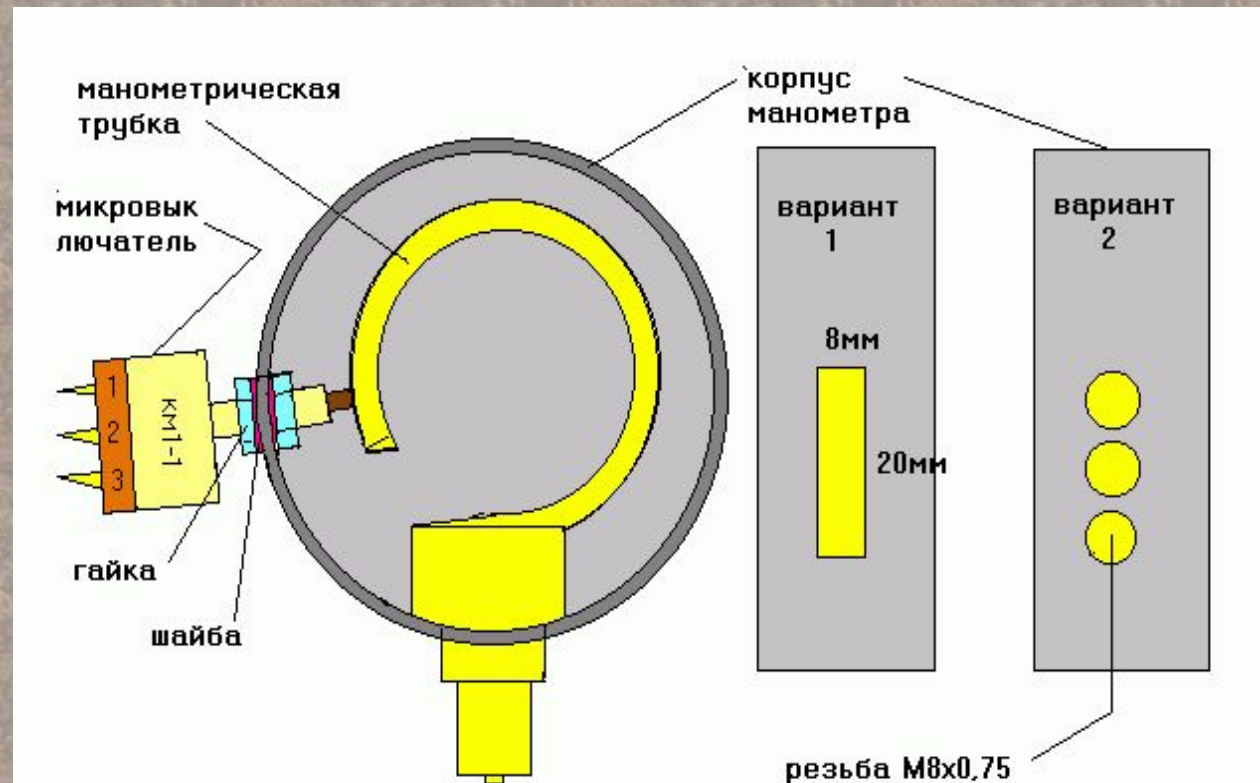

**Измерение
давления.**

Насос.

**Гидравлически
й пресс**

**Манометр – прибор
для измерения
давления, которое
значительно выше
или ниже
атмосферного.**

Манометр

Открытый
жидкостный
манометр

Манометрически е трубки

Манометр

Устройство
манометра

В любом манометре обязательно есть трубка

Манометры для высоких давлений

Медицинские манометры - тонометры

Гидравлический пресс

Гидравлический пресс

$$P_1 = P_2$$