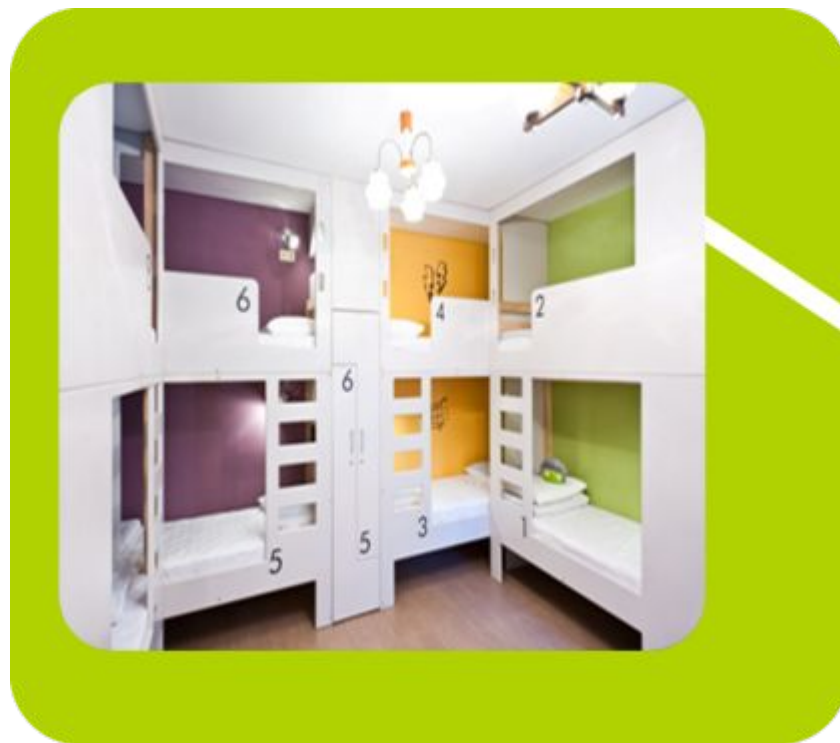

Холл

Гости хостела могут комфортно провести время в общем холле на первом этаже. Холл оборудован удобным диваном и креслами, телевизором.

Graffiti Lux 2-местный номер повышенной комфортности, общей площадью от 10,9 м2.

Общее количество - 4 номера

постельное бельё
с полотенцем

окна —
стеклопакеты

Wi-Fi

2 односпальные
кровати,
шкаф

бра,
телевизор

удобства в номере
(душевая,
раковина, с/у)

Понравилось? Пошли посмотрим!

Общее количество - 6 номеров

10-местный номер общей площадью 22,4 м².

Общее количество - 1 номер

Понравилось? Пошли посмотрим!

10-местный номер общей площадью 22,4 м².

Общее количество - 1 номер

Кухня

Современная модернизированная кухня, где есть все необходимое: холодильники, электрические плиты с вытяжками, микроволновые печи, посудомоечная машина, кофейный и сэнковый автоматы

Игровая комната

В любое время вы можете насладиться приятной, уютной атмосферой гостиной, поиграть в Playstation 3, кикер , разнообразные настольные игры или посмотреть DVD кинотеатр

Про санузлы:

На всех этажах есть мужские и женские душевые комнаты в достаточном количестве