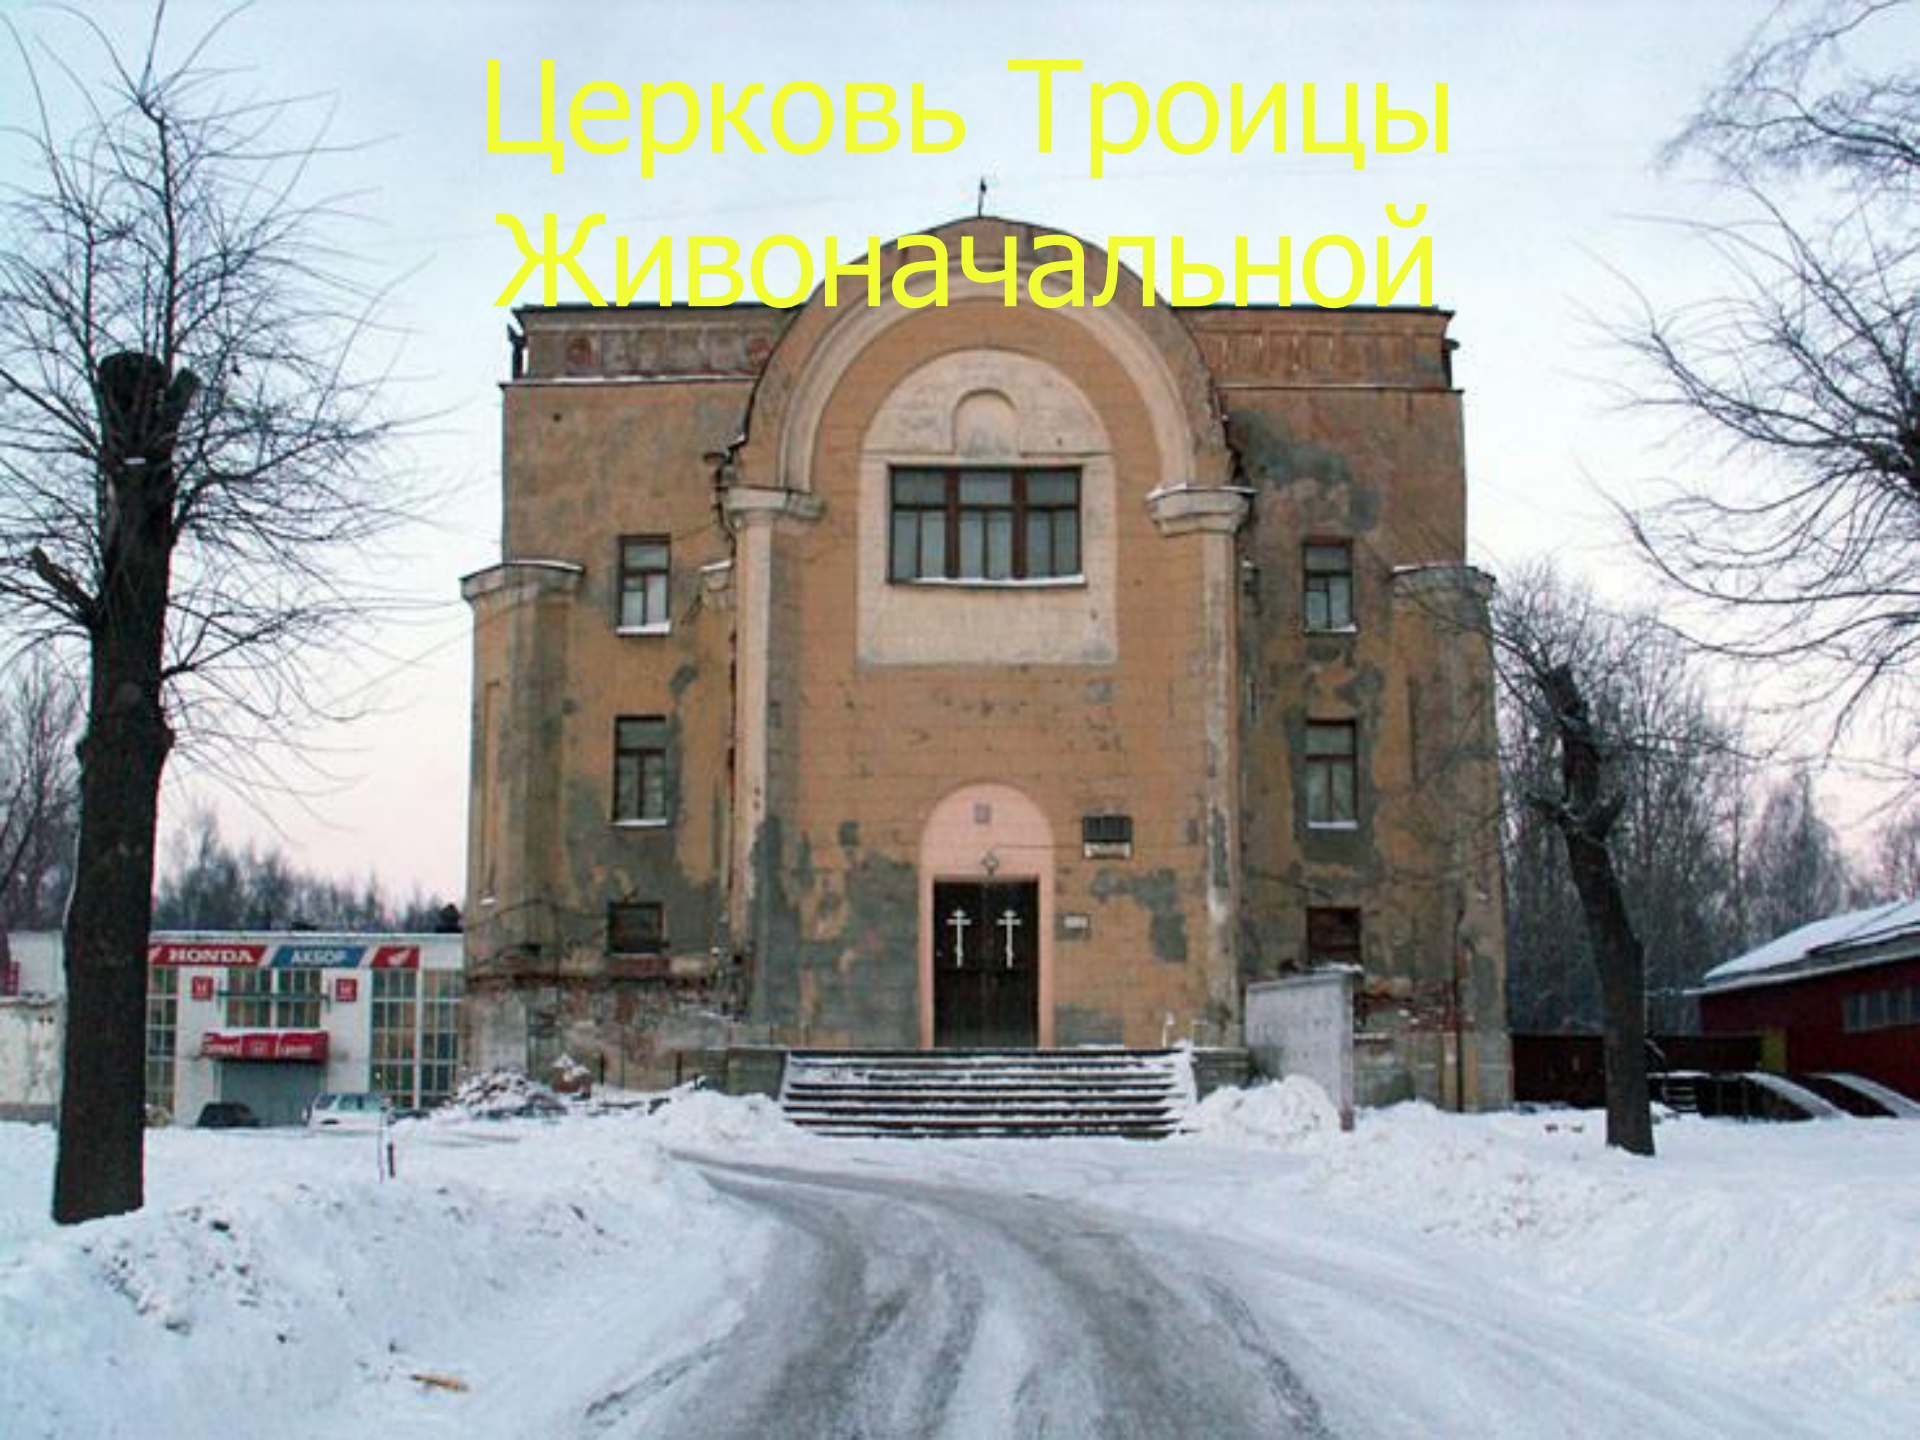

Церковь Троицы Живоначалной