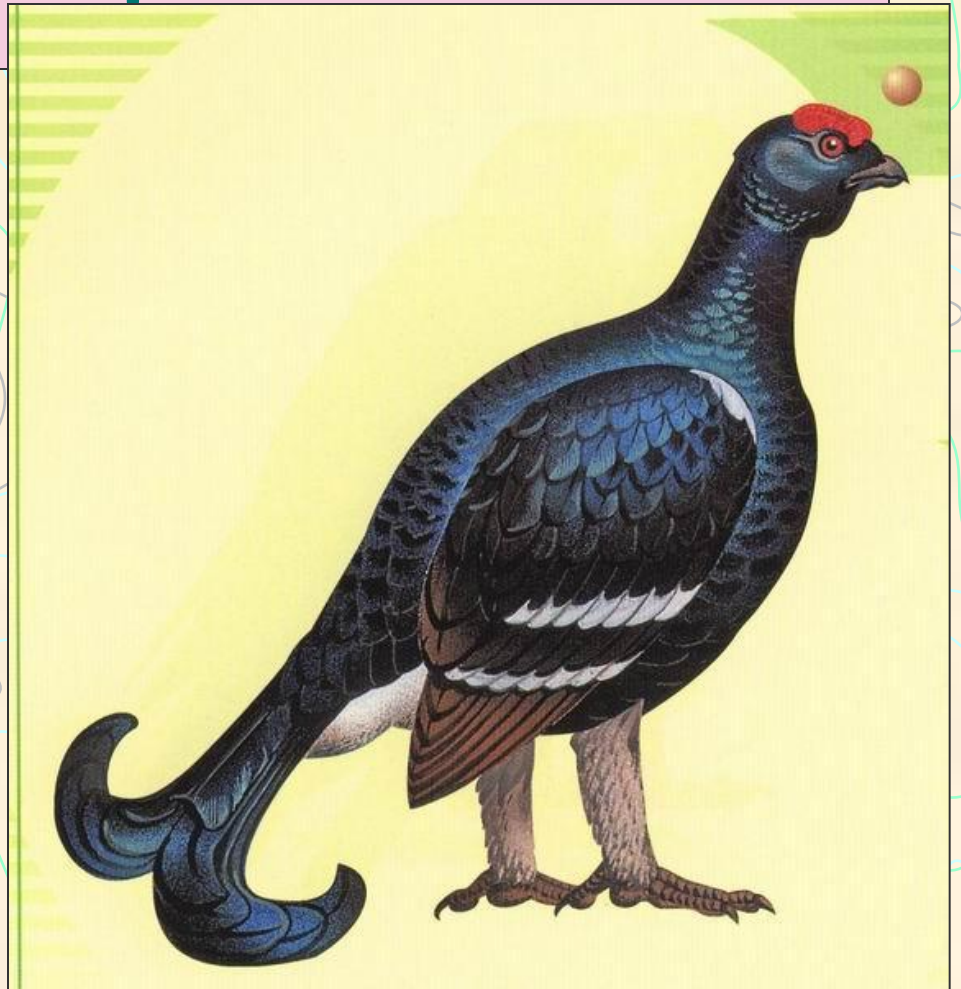

Красная книга Волгоградской области

Животные,
кроме
насекомых

Черезова Л.Б., 2006

звери

Полуденная песчанка

Русская выхухоль

Хорек перевязка

Летучая мышь гигантская вечерница

Ящерица круглоголовка- вертихвостка

Ящерица круглоголовка- вертихвостка

ПТИЦЫ

Розовый пеликан

Белый аист

Черный аист

Желтая цапля

Степной орел

Серый журавль

Журавль красавка

дрофа

фрилин

тетерев

рыбы

Стерлядь и др. осетровые

Белорыбица (лососевая)

Сельдь волжская

Беспозвоночные (кроме насекомых)

Кольчатые черви

Медицинская пиявка

Моллюски

Толстая перловица