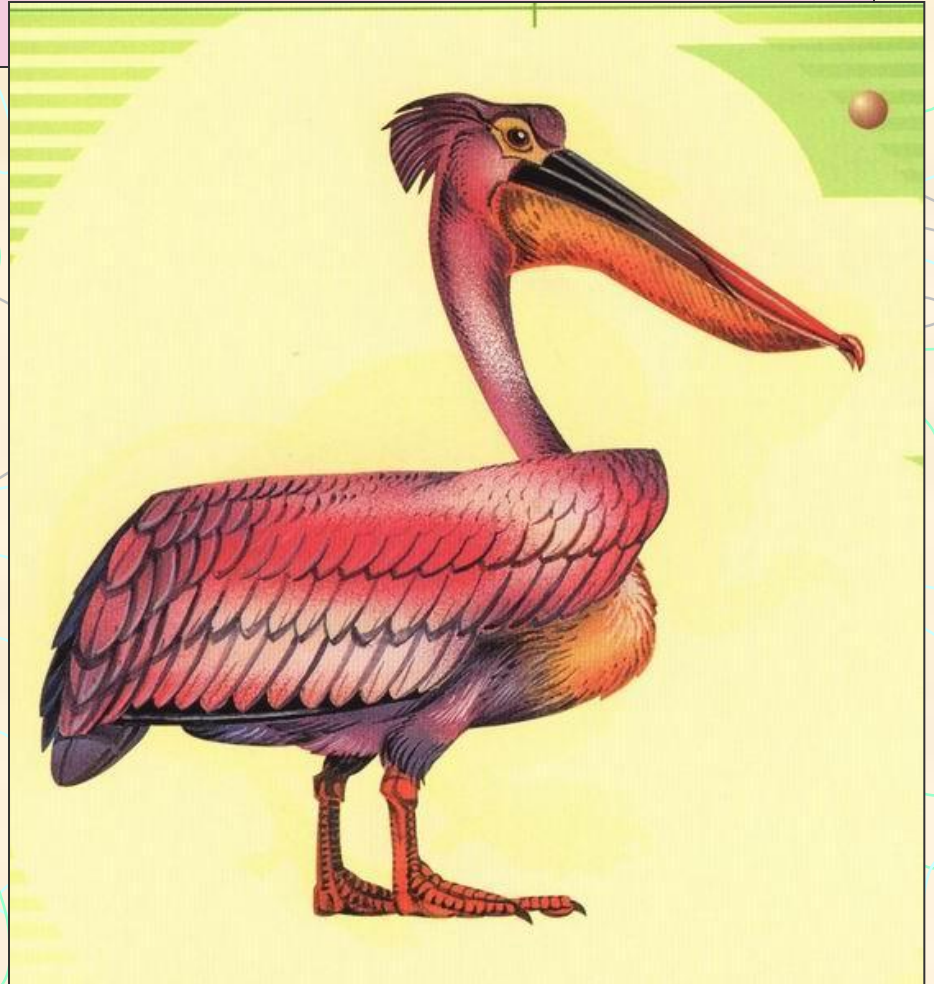

Красная книга Волгоградской области

Животные,
кроме
насекомых

Черезова Л.Б., 2006

звери

Полуденная песчанка

Русская выхухоль

Хорек перевязка

Летучая мышь гигантская вечерница

Мохноногий тушканчик

пресмыкающиеся

Полос желтобрюхий

Полос желтобрюхий

Полос желтобрюхий

Полос четырехполосый

Гадюка Никольского

Гадюка Никольского

Ящерица круглоголовка- вертихвостка

Ящерица круглоголовка- вертихвостка

ПТИЦЫ

Розовый пеликан

Белый аист

Черный аист

Желтая цапля

Степной орел

Серый журавль

Журавль красавка

дрофа

фрилин

тетерев

рыбы

Стерлядь и др. осетровые

Белорыбица (лососевая)