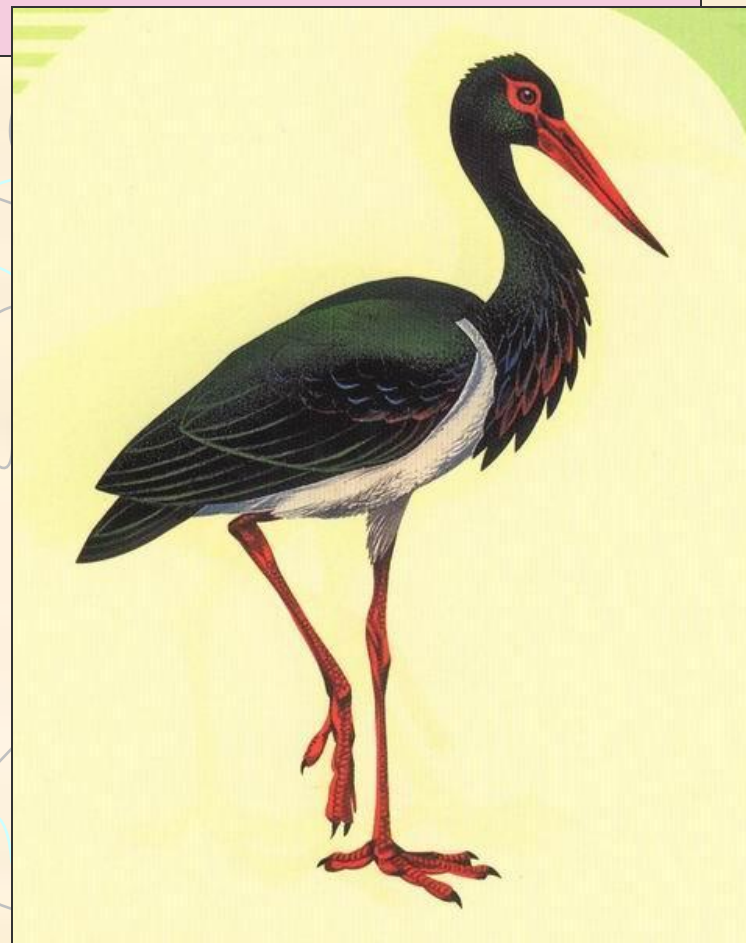

Красная книга Волгоградской области

Животные,
кроме
насекомых

Черезова Л.Б., 2006

звери

Полуденная песчанка

Русская выхухоль

Хорек перевязка

Летучая мышь гигантская вечерница

Ящерица круглоголовка- вертихвостка

Ящерица круглоголовка- вертихвостка

ПТИЦЫ

Розовый пеликан

Белый аист

Черный аист

Желтая цапля

Степной орел

Серый журавль

Журавль красавка

дрофа

фрилин

тетерев

рыбы

Стерлядь и др. осетровые

Белорыбица (лососевая)

Сельдь волжская

Беспозвоночные (кроме насекомых)

Кольчатые черви

Медицинская пиявка

Моллюски

Толстая перловица