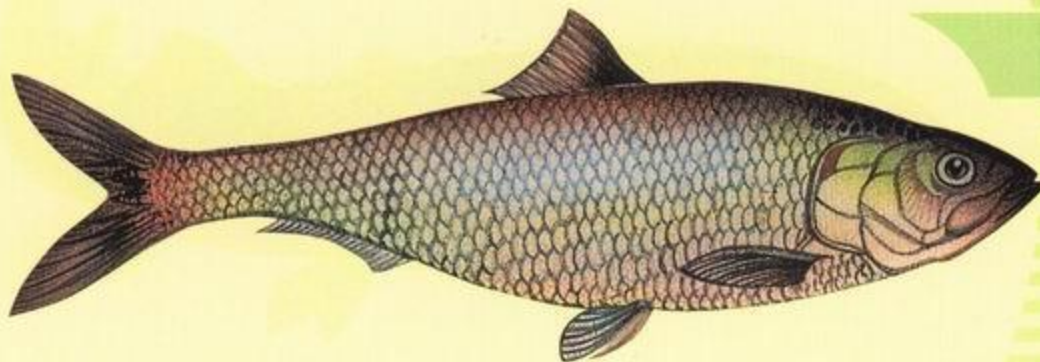

Красная книга Волгоградской области

Животные,
кроме
насекомых

Черезова Л.Б., 2006

звери

Полуденная песчанка

Русская выхухоль

Хорек перевязка

Летучая мышь гигантская вечерница

Ящерица круглоголовка- вертихвостка

Ящерица круглоголовка- вертихвостка

ПТИЦЫ

Розовый пеликан

Белый аист

Черный аист

Желтая цапля

Степной орел

Серый журавль

Журавль красавка

дрофа

фрилин

тетерев

рыбы

Стерлядь и др. осетровые

Белорыбица (лососевая)

Сельдь волжская

Беспозвоночные (кроме насекомых)

Кольчатые черви

Медицинская пиявка

Моллюски

Толстая перловица