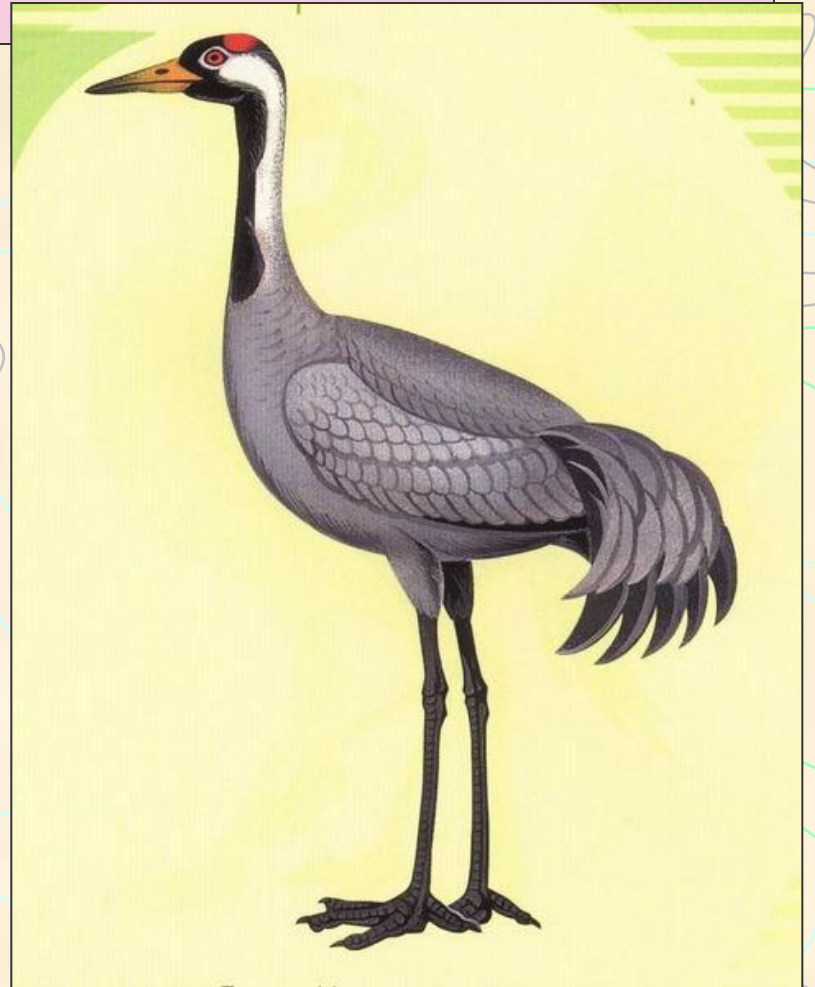

Красная книга Волгоградской области

Животные,
кроме
насекомых

Черезова Л.Б., 2006

звери

Полуденная песчанка

Русская выхухоль

Хорек перевязка

Летучая мышь гигантская вечерница

Мохноногий тушканчик

пресмыкающиеся

Полос желтобрюхий

Полос желтобрюхий

Полос желтобрюхий

Полос четырехполосый

Гадюка Никольского

Гадюка Никольского

Ящерица круглоголовка- вертихвостка

Ящерица круглоголовка- вертихвостка

ПТИЦЫ

Розовый пеликан

Белый аист

Черный аист

Желтая цапля

Степной орел

Серый журавль

Журавль красавка

дрофа

фрилин

тетерев

рыбы

Стерлядь и др. осетровые

Белорыбица (лососевая)