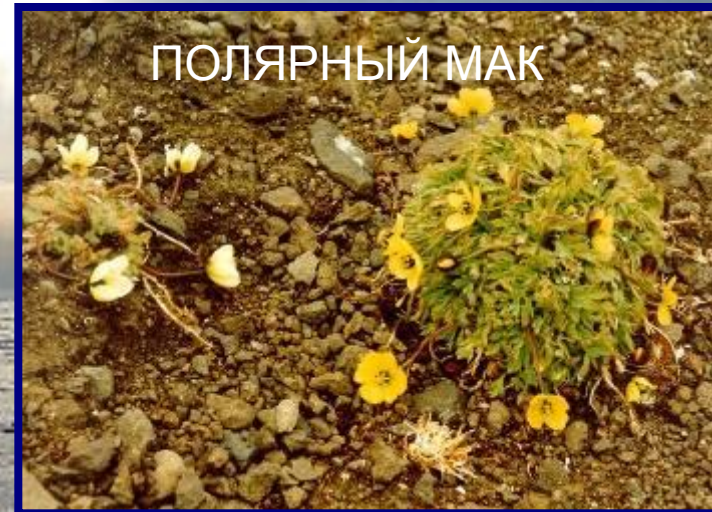

ПРИРОДНЫЕ ЗОНЫ РОССИИ. ЗОНА АРКТИЧЕСКИХ ПУСТЫНЬ.

Урок окружающего мира
4 класс

АРКТИКА

A photograph of the Aurora Borealis (Northern Lights) over a snowy mountain range. The aurora displays vibrant green and red curtains of light against a dark, starry night sky. The foreground shows snow-covered peaks and ridges.

ТУПИКИ

Каўра

Гагарка

Тюлень

Синий кит

Белуха

РАСТИТЕЛЬНОСТЬ

Удивительная Арктика