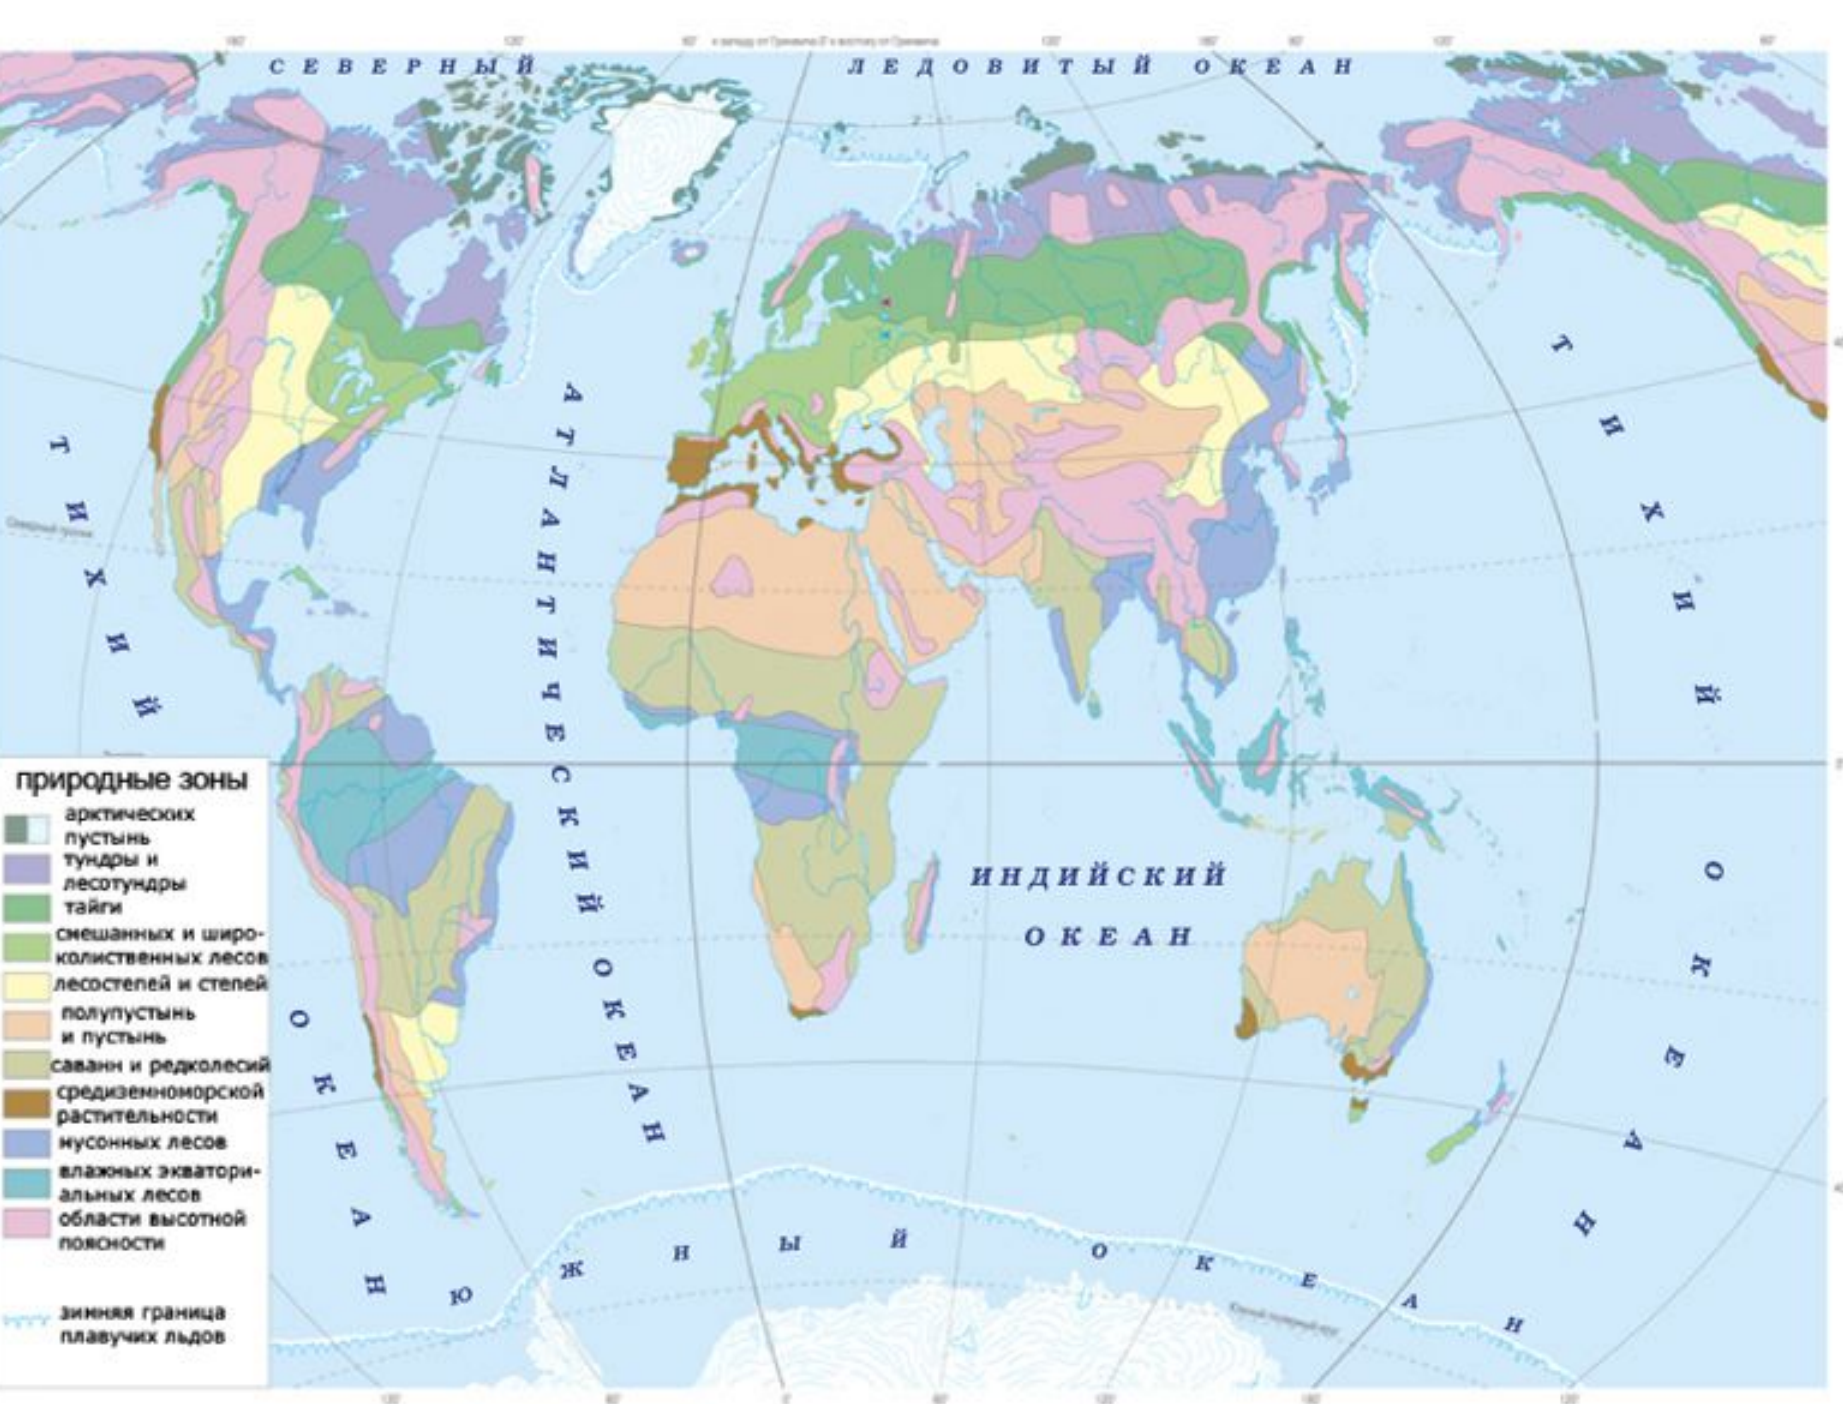


A satellite-style map of Russia and its surrounding regions, including parts of Europe, Asia, and the Arctic. The map shows various geographical features like mountains, rivers, and coastlines. The text is overlaid on the map.

ПРИРОДНЫЕ ЗОНЫ РОССИИ. ЗОНА АРКТИЧЕСКИХ ПУСТЫНЬ.

Урок окружающего мира
4 класс

АРКТИКА

A photograph of the Aurora Borealis (Northern Lights) over a snowy mountain range. The aurora displays vibrant green and red curtains of light against a dark, starry night sky. The foreground shows snow-covered peaks and ridges.

От греч. *arcticos* — северный,
arctos — медведь (по созвездию
Малой Медведицы)

ssrocker

ЖИВОТНЫЙ МИР

БЕЛЫЙ МЕДВЕДЬ

ТЮЛЕНИ

КАЙРА

ПОЛЯРНАЯ ЧАЙКА

ГАГАРКА

ТУПИКИ

Каўра

Гагарка

Тюлень

Синий кит

Белуха

РАСТИТЕЛЬНОСТЬ

Удивительная Арктика