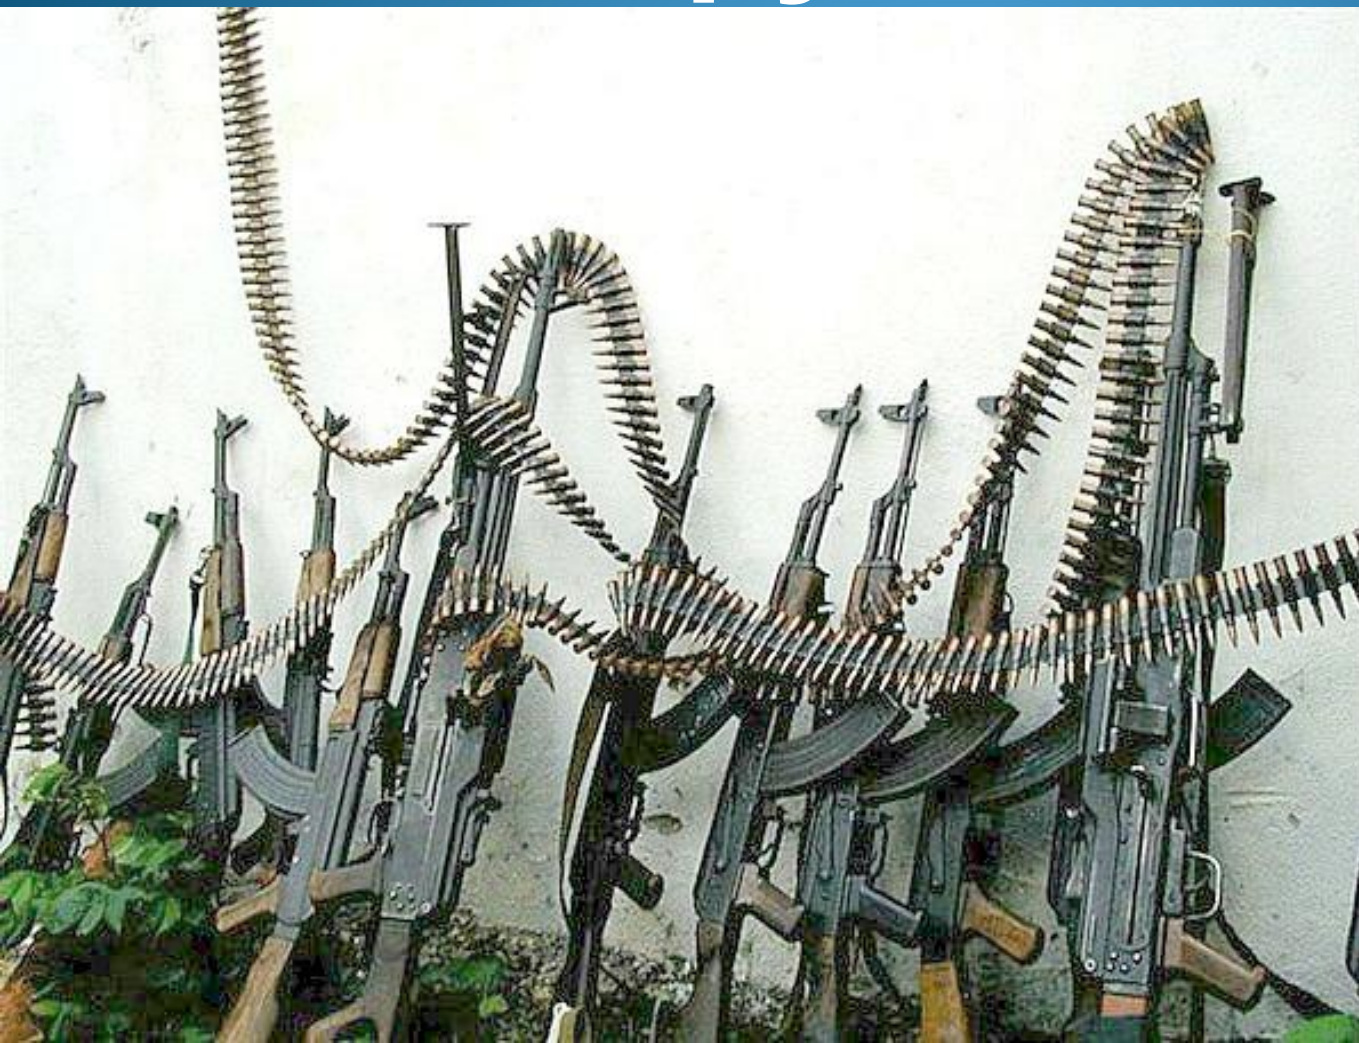

Оружие ВС РФ

Сув. Жинко Л.С.
7 рота 2 взвод

СВД

Масса, кг: 4,3
Длина, мм: 1220
Патрон, мм: 7,62×54
Скорострельность,
выстрелов/мин: 30
Начальная скор. пули, м/с: 830
Дальность, м: 800
Боекомплект, шт: 10 патронов
Прицел : открытый секторный

ВСС «Винторез»

Масса, кг:3,41

Длина, мм:894

Длина ствола, мм:200

Патрон:9×39 мм

Скорострельность,
выстрелов/мин:40—100

Начальная скорость
пули, м/с:290

Максимальная дальность, м:400

АСМ-ДТ «Морской Лев»

Длина ствола, мм: 430

Патрон: 5,45×39 мм,

Выстрелов/мин: 500 (в водной среде)

Дальность, м: 30 (на глубине 40 м)

Боекомплект, шт: 26 патронов (для подводной стрельбы)

Прицел: открытый

Революверный гранатомёт