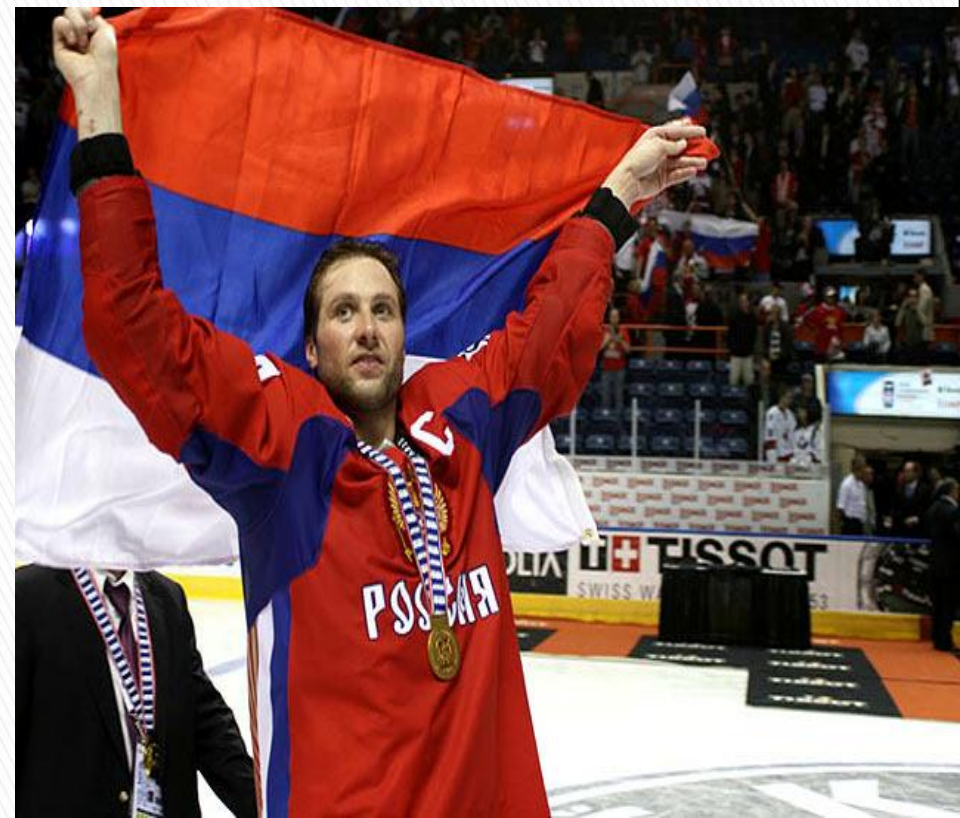

□ Сборная России по хоккею с шайбой впервые была собрана в 1992 году впервые

Сборная России по хоккею

В настоящее время сборная России является одной из ведущих сборных по хоккею с шайбой в мире и занимает первую строчку в **рейтинге хоккейных сборных**.

Возвращение «красной машины»

Очередная победа сборной России.

Фигурное катание

Немного истории...

- ▣ Фигурное катание является старейшей дисциплиной в программе Олимпийских игр. Первым в истории России олимпийским чемпионом стал Николай Панин-Коломенкин. Он выиграл золото Олимпийских игр 1908 года в Лондоне в соревновательной программе, которая называлась «специальные фигуры». В 1976 году в олимпийскую программу были включены спортивные танцы на льду, которые до этого (в 1972 году) являлись лишь демонстрационным видом. Первыми олимпийскими чемпионами в спортивных танцах на льду в 1976 году стали советские фигуристы Людмила Пахомова и Александр Горшков.

Фристайл и сноуборд

Первый сноуборд был завезен в Россию в конце 80-х годов XX-го века. В 2010 году российская спортсменка Екатерина Илюхина завоевала серебро в параллельном гигантском слаломе на Олимпийских зимних играх в Ванкувере. Впервые показательные выступления по фристайлу были включены в программу Олимпийских игр в 1988 году в Калгари. В СССР фристайл пришел в 1970-х годах. Первые всесоюзные соревнования по фристайлу состоялись в феврале 1986 года в окрестностях деревни Горки в Московской области. А в 1985 году была создана самостоятельная Федерация фристайла СССР.