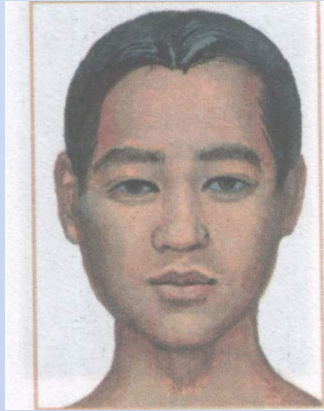

- узкое лицо
- мягкие волосы
- цвет кожи на севере светлый на юге смуглый
- сильно выступающий нос

Монголоидная раса (азиатская)

Азиатская

Характерные черты:

- плоское, широкое лицо
- прямые волосы
- узкие глаза
- смуглый цвет кожи

Негроидная раса (африканская)

Африканска

Я

Характерные черты:

- темный цвет кожи
- курчавые волосы
- темные глаза
- широкий и плоский нос