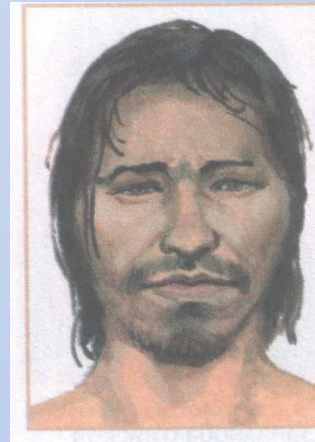

- узкое лицо
- мягкие волосы
- цвет кожи на севере светлый на юге смуглый
- сильно выступающий нос

Монголоидная раса (азиатская)

Азиатская

Характерные черты:

- плоское, широкое лицо
- прямые волосы
- узкие глаза
- смуглый цвет кожи

Негроидная раса (африканская)

Африканска

Я

Характерные черты:

- темный цвет кожи
- курчавые волосы
- темные глаза
- широкий и плоский нос