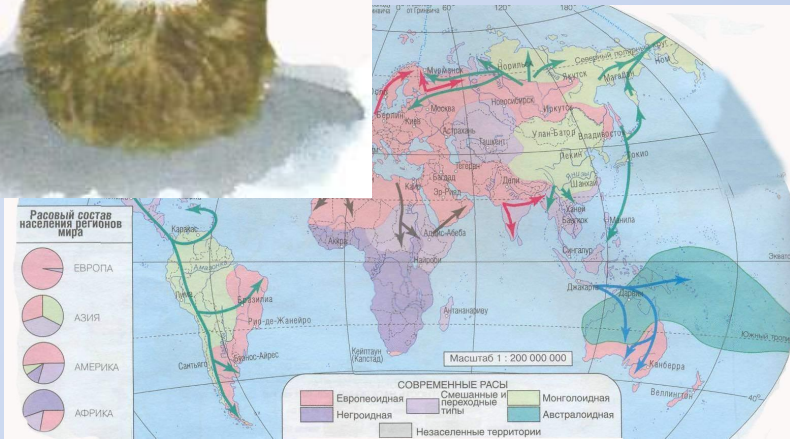

МЫ – РАЗНЫЕ ПО ВНЕШНЕМУ ВИДУ И ПО ВОЗРАСТУ.

**Раса – группа
человечества,
объединённая общими
признаками:
кожи, глаз, волос,
формой черепа
цветом**

Европеоидная раса (европейская)

Европейская

Характерные черты:

- узкое лицо
- мягкие волосы
- цвет кожи на севере светлый на юге смуглый
- сильно выступающий нос

Монголоидная раса (азиатская)

Азиатская

Характерные черты:

- плоское, широкое лицо
- прямые волосы
- узкие глаза
- смуглый цвет кожи

Негроидная раса (африканская)

Африканска

Я

Характерные черты:

- темный цвет кожи
- курчавые волосы
- темные глаза
- широкий и плоский нос