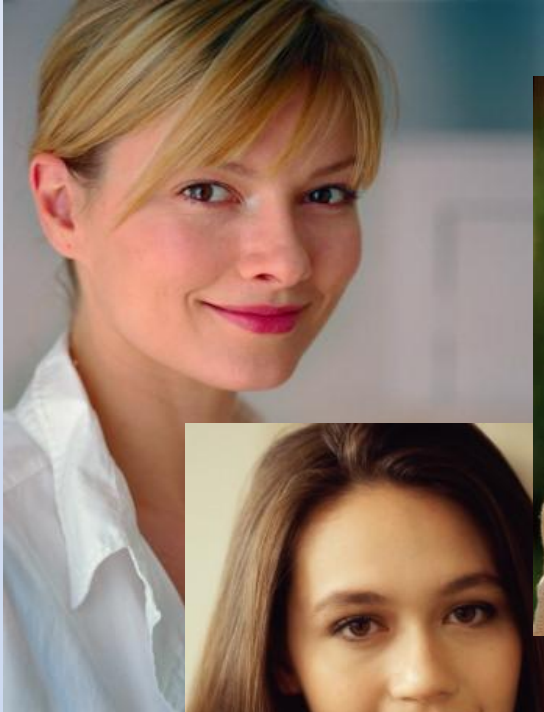

МЫ – РАЗНЫЕ ПО ВНЕШНЕМУ ВИДУ И ПО ВОЗРАСТУ.

**Раса – группа
человечества,
объединённая общими
признаками:
кожи, глаз, волос,
формой черепа
цветом**

Европеоидная раса (европейская)

Европейская

Характерные черты:

- узкое лицо
- мягкие волосы
- цвет кожи на севере светлый на юге смуглый
- сильно выступающий нос

Монголоидная раса (азиатская)

Азиатская

Характерные черты:

- плоское, широкое лицо
- прямые волосы
- узкие глаза
- смуглый цвет кожи

Негроидная раса (африканская)

Африканска

Я

Характерные черты:

- темный цвет кожи
- курчавые волосы
- темные глаза
- широкий и плоский нос