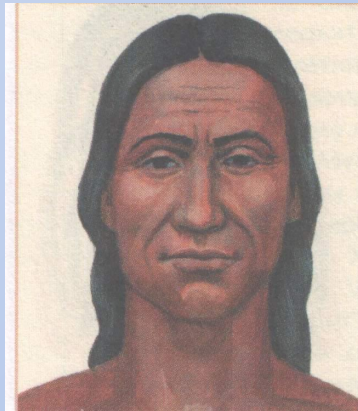

- узкое лицо
- мягкие волосы
- цвет кожи на севере светлый на юге смуглый
- сильно выступающий нос

Монголоидная раса (азиатская)

Азиатская

Характерные черты:

- плоское, широкое лицо
- прямые волосы
- узкие глаза
- смуглый цвет кожи

Негроидная раса (африканская)

Африканска

Я

Характерные черты:

- темный цвет кожи
- курчавые волосы
- темные глаза
- широкий и плоский нос