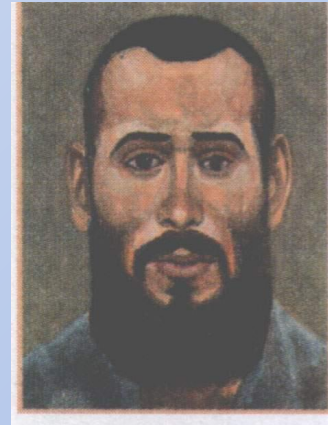

МЫ – РАЗНЫЕ ПО ВНЕШНЕМУ ВИДУ И ПО ВОЗРАСТУ.

**Раса – группа
человечества,
объединённая общими
признаками:
кожи, глаз, волос,
формой черепа
цветом**

Европеоидная раса (европейская)

Европейская

Характерные черты:

- узкое лицо
- мягкие волосы
- цвет кожи на севере светлый на юге смуглый
- сильно выступающий нос

Монголоидная раса (азиатская)

Азиатская

Характерные черты:

- плоское, широкое лицо
- прямые волосы
- узкие глаза
- смуглый цвет кожи

Негроидная раса (африканская)

Африканска

Я

Характерные черты:

- темный цвет кожи
- курчавые волосы
- темные глаза
- широкий и плоский нос