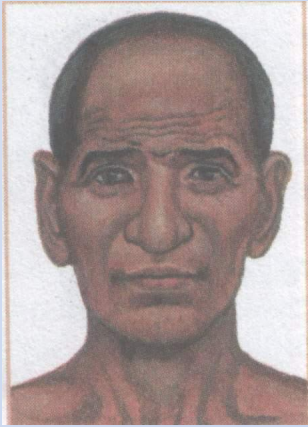

- узкое лицо
- мягкие волосы
- цвет кожи на севере светлый на юге смуглый
- сильно выступающий нос

Монголоидная раса (азиатская)

Азиатская

Характерные черты:

- плоское, широкое лицо
- прямые волосы
- узкие глаза
- смуглый цвет кожи

Негроидная раса (африканская)

Африканска

Я

Характерные черты:

- темный цвет кожи
- курчавые волосы
- темные глаза
- широкий и плоский нос