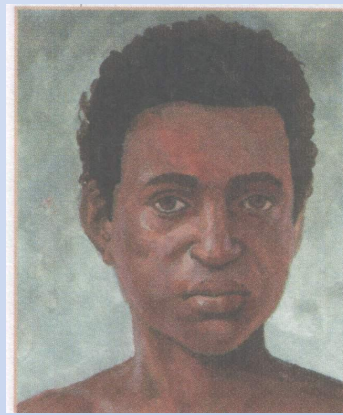

- узкое лицо
- мягкие волосы
- цвет кожи на севере светлый на юге смуглый
- сильно выступающий нос

Монголоидная раса (азиатская)

Азиатская

Характерные черты:

- плоское, широкое лицо
- прямые волосы
- узкие глаза
- смуглый цвет кожи

Негроидная раса (африканская)

Африканска

Я

Характерные черты:

- темный цвет кожи
- курчавые волосы
- темные глаза
- широкий и плоский нос