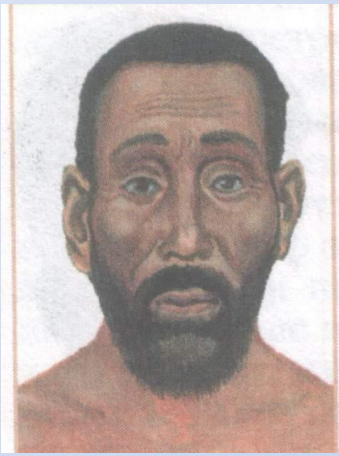

МЫ – РАЗНЫЕ ПО ВНЕШНЕМУ ВИДУ И ПО ВОЗРАСТУ.

**Раса – группа
человечества,
объединённая общими
признаками:
кожи, глаз, волос,
формой черепа
цветом**

Европеоидная раса (европейская)

Европейская

Характерные черты:

- узкое лицо
- мягкие волосы
- цвет кожи на севере светлый на юге смуглый
- сильно выступающий нос

Монголоидная раса (азиатская)

Азиатская

Характерные черты:

- плоское, широкое лицо
- прямые волосы
- узкие глаза
- смуглый цвет кожи

Негроидная раса (африканская)

Африканска

Я

Характерные черты:

- темный цвет кожи
- курчавые волосы
- темные глаза
- широкий и плоский нос