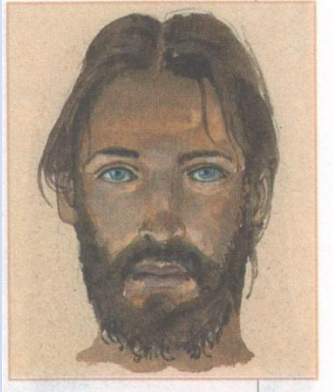

МЫ – РАЗНЫЕ ПО ВНЕШНЕМУ ВИДУ И ПО ВОЗРАСТУ.

**Раса – группа
человечества,
объединённая общими
признаками:
кожи, глаз, волос,
формой черепа
цветом**

Европеоидная раса (европейская)

Европейская

Характерные черты:

- узкое лицо
- мягкие волосы
- цвет кожи на севере светлый на юге смуглый
- сильно выступающий нос

Монголоидная раса (азиатская)

Азиатская

Характерные черты:

- плоское, широкое лицо
- прямые волосы
- узкие глаза
- смуглый цвет кожи

Негроидная раса (африканская)

Африканска

Я

Характерные черты:

- темный цвет кожи
- курчавые волосы
- темные глаза
- широкий и плоский нос