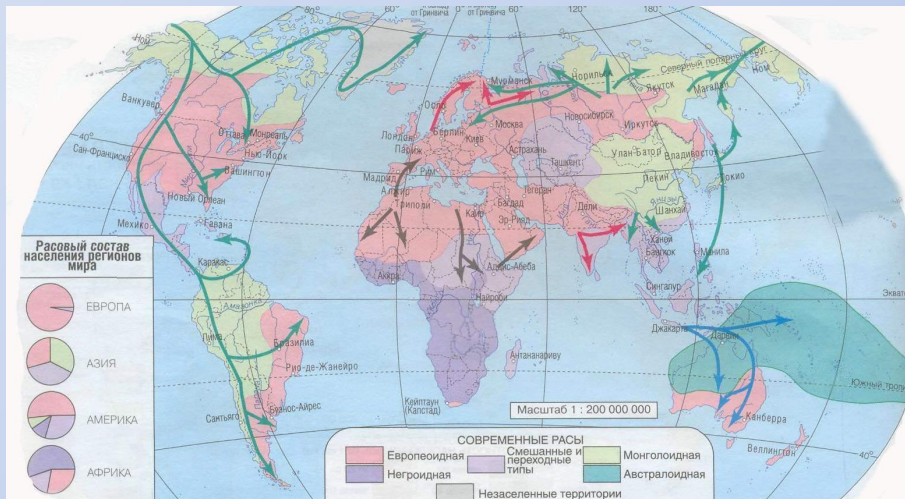

- узкое лицо
- мягкие волосы
- цвет кожи на севере светлый на юге смуглый
- сильно выступающий нос

Монголоидная раса (азиатская)

Азиатская

Характерные черты:

- плоское, широкое лицо
- прямые волосы
- узкие глаза
- смуглый цвет кожи

Негроидная раса (африканская)

Африканска

Я

Характерные черты:

- темный цвет кожи
- курчавые волосы
- темные глаза
- широкий и плоский нос