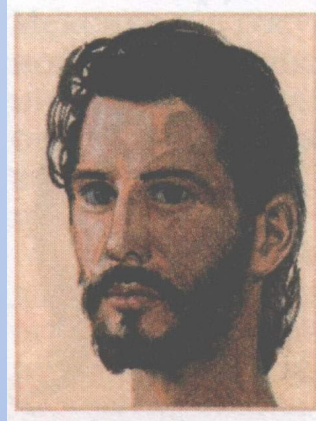

МЫ – РАЗНЫЕ ПО ВНЕШНЕМУ ВИДУ И ПО ВОЗРАСТУ.

**Раса – группа
человечества,
объединённая общими
признаками:
кожи, глаз, волос,
формой черепа
цветом**

Европеоидная раса (европейская)

Европейская

Характерные черты:

- узкое лицо
- мягкие волосы
- цвет кожи на севере светлый на юге смуглый
- сильно выступающий нос

Монголоидная раса (азиатская)

Азиатская

Характерные черты:

- плоское, широкое лицо
- прямые волосы
- узкие глаза
- смуглый цвет кожи

Негроидная раса (африканская)

Африканска

Я

Характерные черты:

- темный цвет кожи
- курчавые волосы
- темные глаза
- широкий и плоский нос