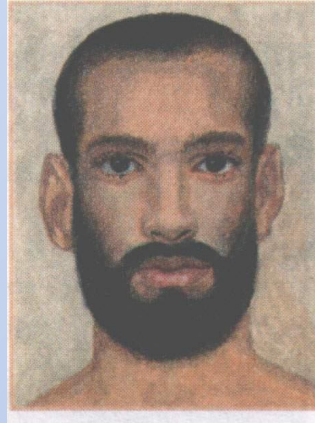

МЫ – РАЗНЫЕ ПО ВНЕШНЕМУ ВИДУ И ПО ВОЗРАСТУ.

**Раса – группа
человечества,
объединённая общими
признаками:
кожи, глаз, волос,
формой черепа
цветом**

Европеоидная раса (европейская)

Европейская

Характерные черты:

- узкое лицо
- мягкие волосы
- цвет кожи на севере светлый на юге смуглый
- сильно выступающий нос

Монголоидная раса (азиатская)

Азиатская

Характерные черты:

- плоское, широкое лицо
- прямые волосы
- узкие глаза
- смуглый цвет кожи

Негроидная раса (африканская)

Африканска

Я

Характерные черты:

- темный цвет кожи
- курчавые волосы
- темные глаза
- широкий и плоский нос