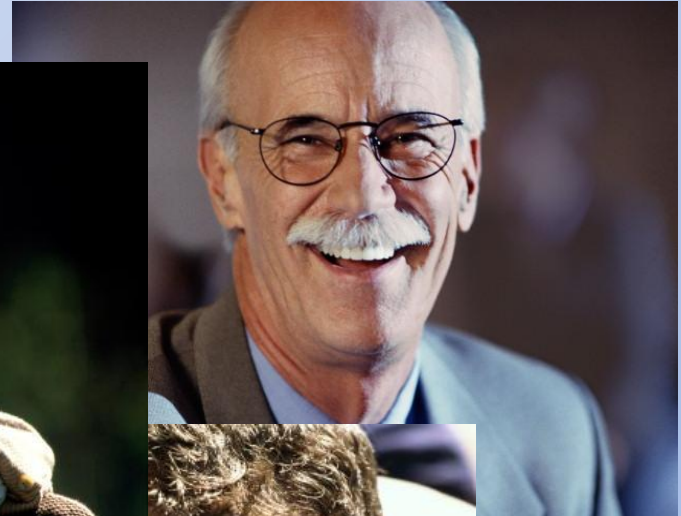

МЫ – РАЗНЫЕ ПО ВНЕШНЕМУ ВИДУ И ПО ВОЗРАСТУ.

**Раса – группа
человечества,
объединённая общими
признаками:
кожи, глаз, волос,
формой черепа
цветом**

Европеоидная раса (европейская)

Европейская

Характерные черты:

- узкое лицо
- мягкие волосы
- цвет кожи на севере светлый на юге смуглый
- сильно выступающий нос

Монголоидная раса (азиатская)

Азиатская

Характерные черты:

- плоское, широкое лицо
- прямые волосы
- узкие глаза
- смуглый цвет кожи

Негроидная раса (африканская)

Африканска

Я

Характерные черты:

- темный цвет кожи
- курчавые волосы
- темные глаза
- широкий и плоский нос