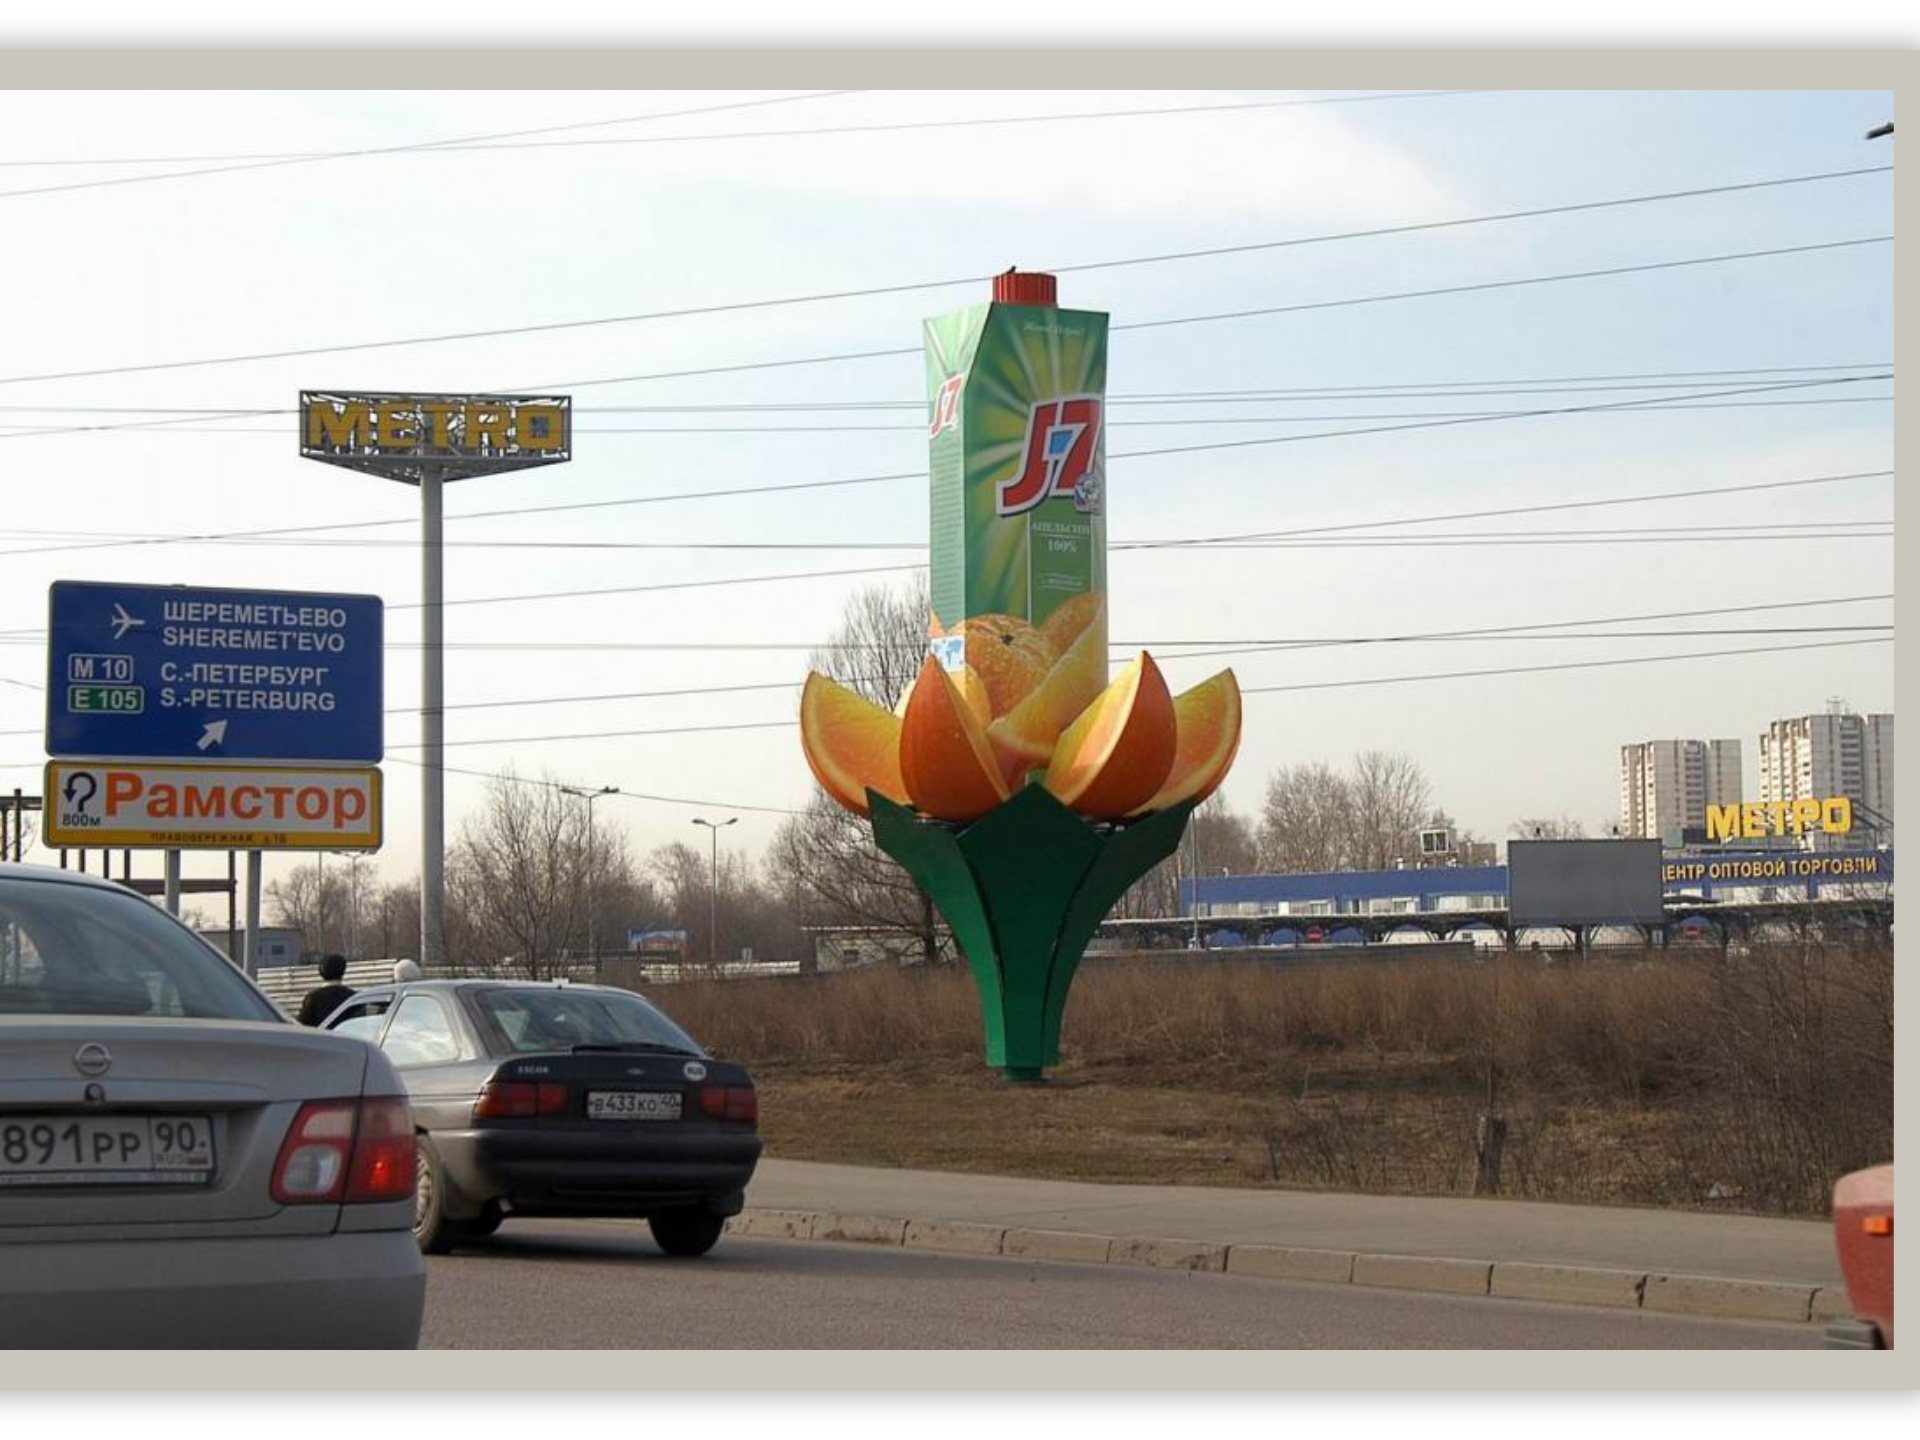

МЕТРО

ШЕРЕМЕТЬЕВО
SHEREMET'EVO
M 10
E 105
С.-ПЕТЕРБУРГ
S.-PETERBURG

Рамстор
800М
ПРАВОБЕРЕЖНАЯ К/В

МЕТРО

ЦЕНТР ОПТОВОЙ ТОРГОВЛИ

М
Вокровской
МЕТРОПОЛИС
Грандиозный ТЦ
252 МАГАЗИНА

МАДНИ

BMW 7 серия