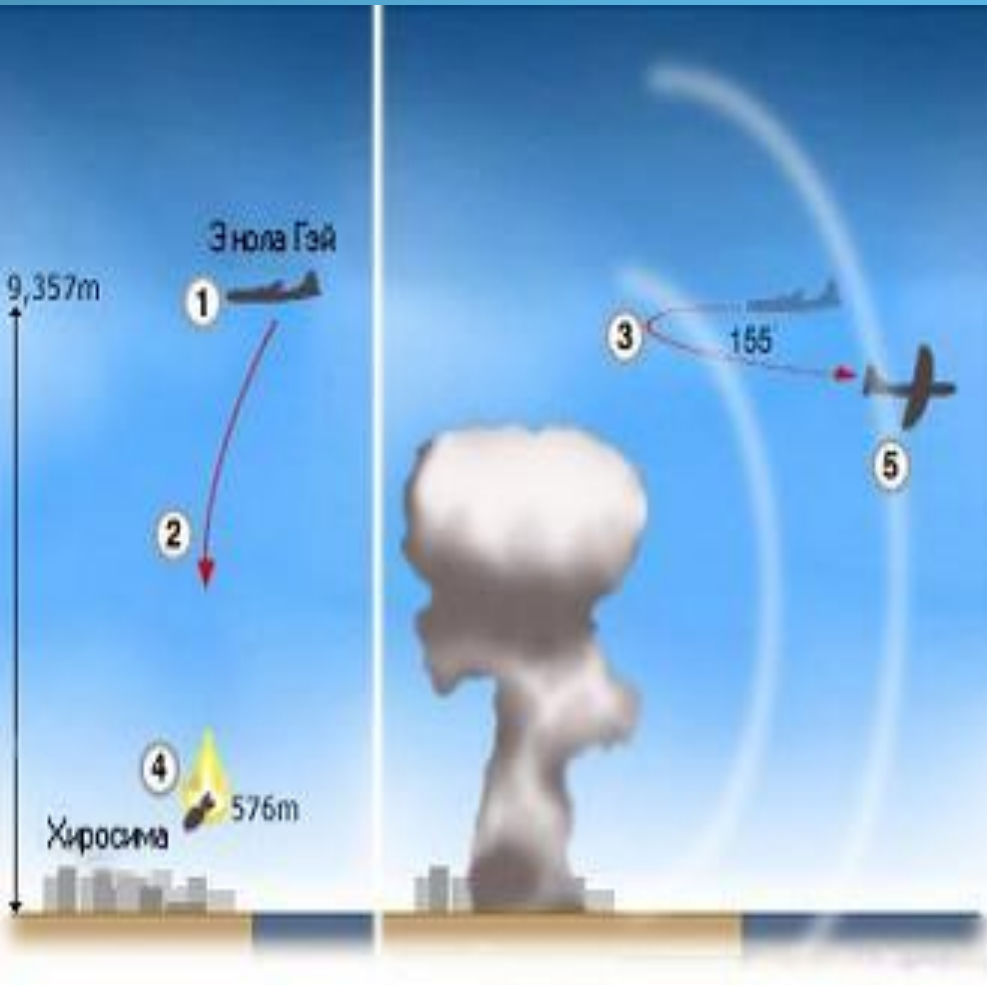

Атомная бомбардировка Хиросимы

Хронология

- 1. Американский бомбардировщик Энла Гэй подлетает к Хиросиме на высоте 9357 метров*
- 2. В 08:15 бомба «Малыш» покидает бомбовый отсек*
- 3. Затем самолет совершает резкий поворот на 155 градусов вправо и снижается на 518 метров*
- 4. Бомба взрывается примерно в 576 метрах над городом. Мощность взрыва составляет 13 килотонн*
- 5. Спустя минуту самолет настигает первая ударная волна, распространявшаяся со скоростью 335 м\с*

Атомный взрыв

*Ослепительная
вспышка и
страшный
грохот разрыва
— после чего
весь город
покрыли
огромные тучи
дыма.*

Дальше - ничего

Женщины, мужчины и дети, застигнутые взрывом врасплох во время обыкновенного рабочего дня, были умерщвлены страшным образом.

Их внутренние органы моментально сварились, кости от страшной жары превратились в твердый уголь.

Тени, оставленные вспышкой

Атомная бомбардировка Нагасаки

*Нагасаки за два дня
до взрыва*

*Нагасаки через три дня
после взрыва*

Настенные часы; стрелки застыли на 11:02
в момент взрыва в Нагасаки

Собор Ураками

Атомный гриб над
Нагасаки

Госпиталь
Медицинского
колледжа Нагасаки