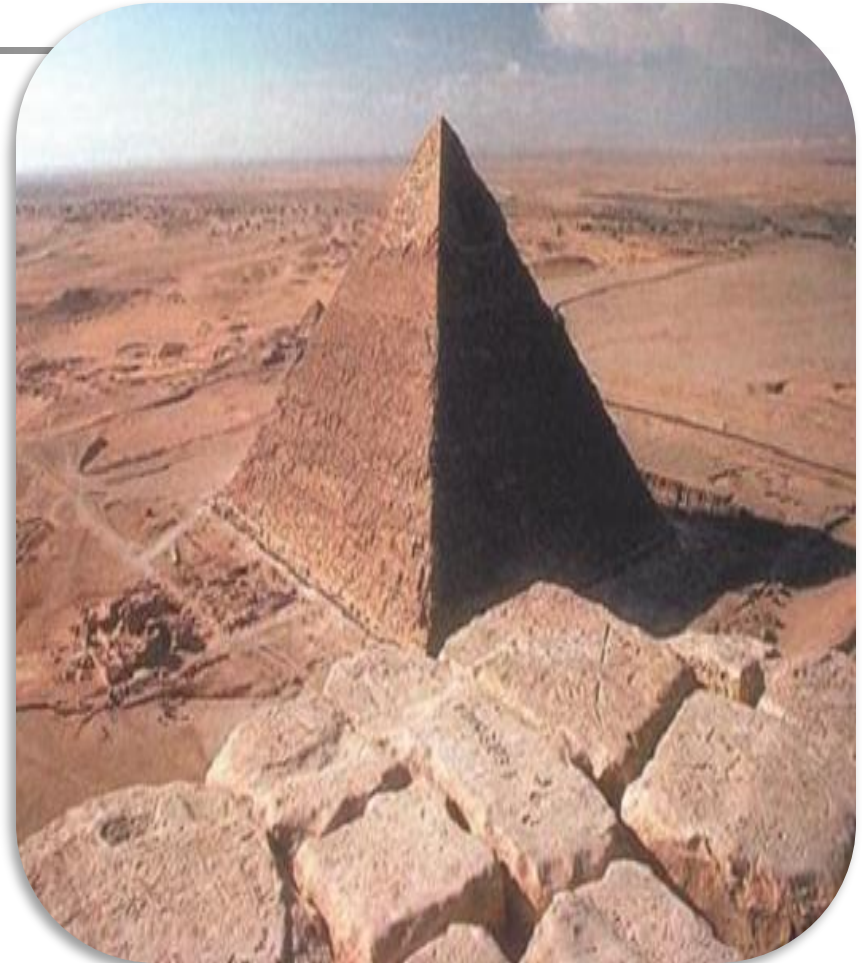

Гіза

Саме тут
розташована
найбільша
кількість
гробниць, а
також одне з
сімох чудес
світу – піраміда
Хеопса

«Горизонт Хуфу» (піраміда Хеопса)

Піраміда Хефрена

- Друга за величиною піраміда Гізи належить фараонові Хефрену. Вона була побудована на 40 років пізніше за першу

Піраміда Мікеріна

- Її будівництво було закінчено в 2505 до н. е. Ця піраміда значно менша за своїх попередниць. Бік основи – 108 метрів, первісна висота - 66,5 метрів (сьогодні - 62 м), кут нахилу – 51 градус.