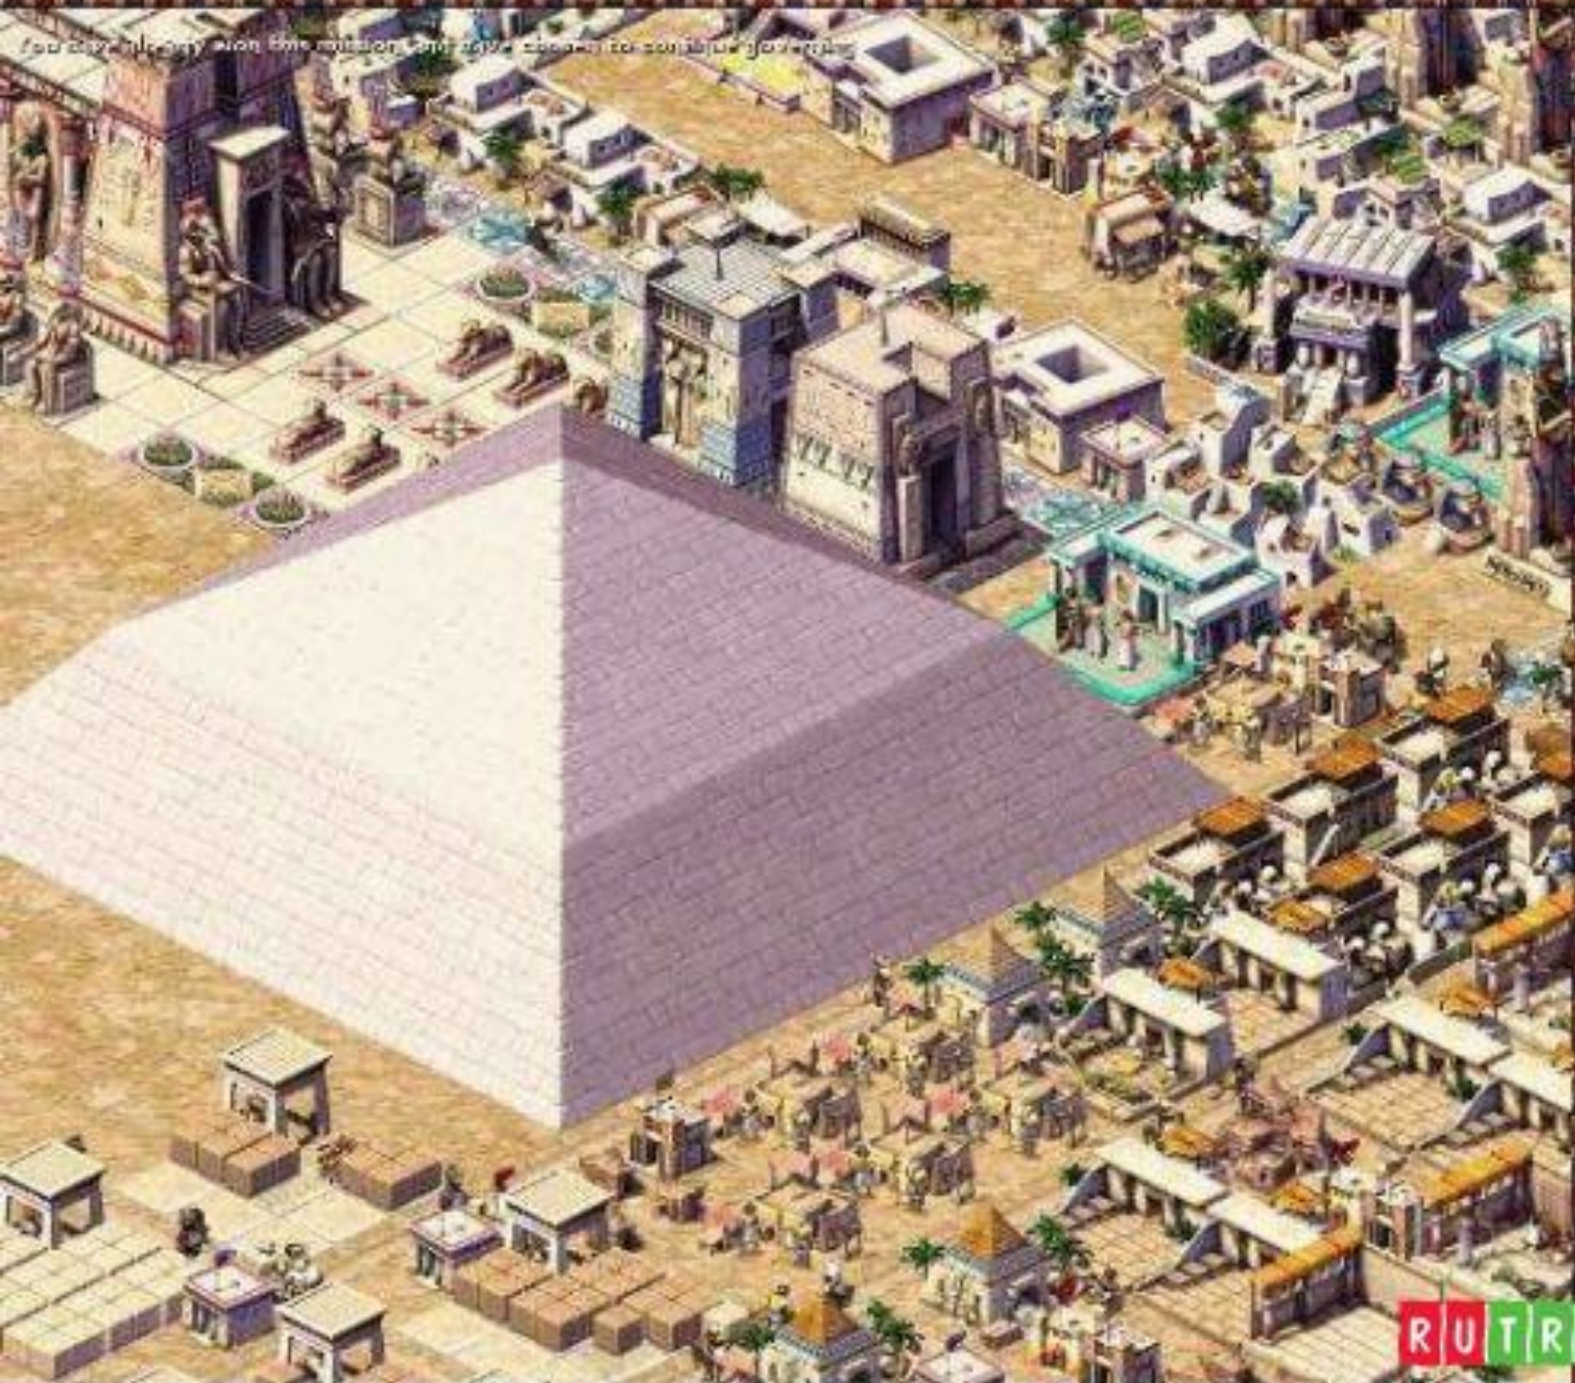

Піраміда Мікеріна

- Її будівництво було закінчено в 2505 до н. е. Ця піраміда значно менша за своїх попередниць. Бік основи – 108 метрів, первісна висота - 66,5 метрів (сьогодні - 62 м), кут нахилу – 51 градус.

Рожева піраміда (Дахшур)

Ламана піраміда (Дахшур)

Ступенева піраміда (Саккара)

Піраміда Ніусерра

- Розташована в Абусирі (на південь від Саккари)
- Площа основи – $78,8 \times 78,8$ м, висота – більше 50 м.
- Стеля камер мала таку ж побудову, як і в піраміді Сахура

OFFICIAL PHAROAH™ EXPANSION

QUEEN OF THE NILE™

CLEOPATRA

New Monuments. New Enemies.
A New Face of Power.

Impressions
Games 

[Click to Start](#)

OVERMAP

A vertical toolbar containing various icons for game actions, such as building, resource management, and unit control. The icons are arranged in a grid and include symbols like a sun, a house, a cart, and a person.