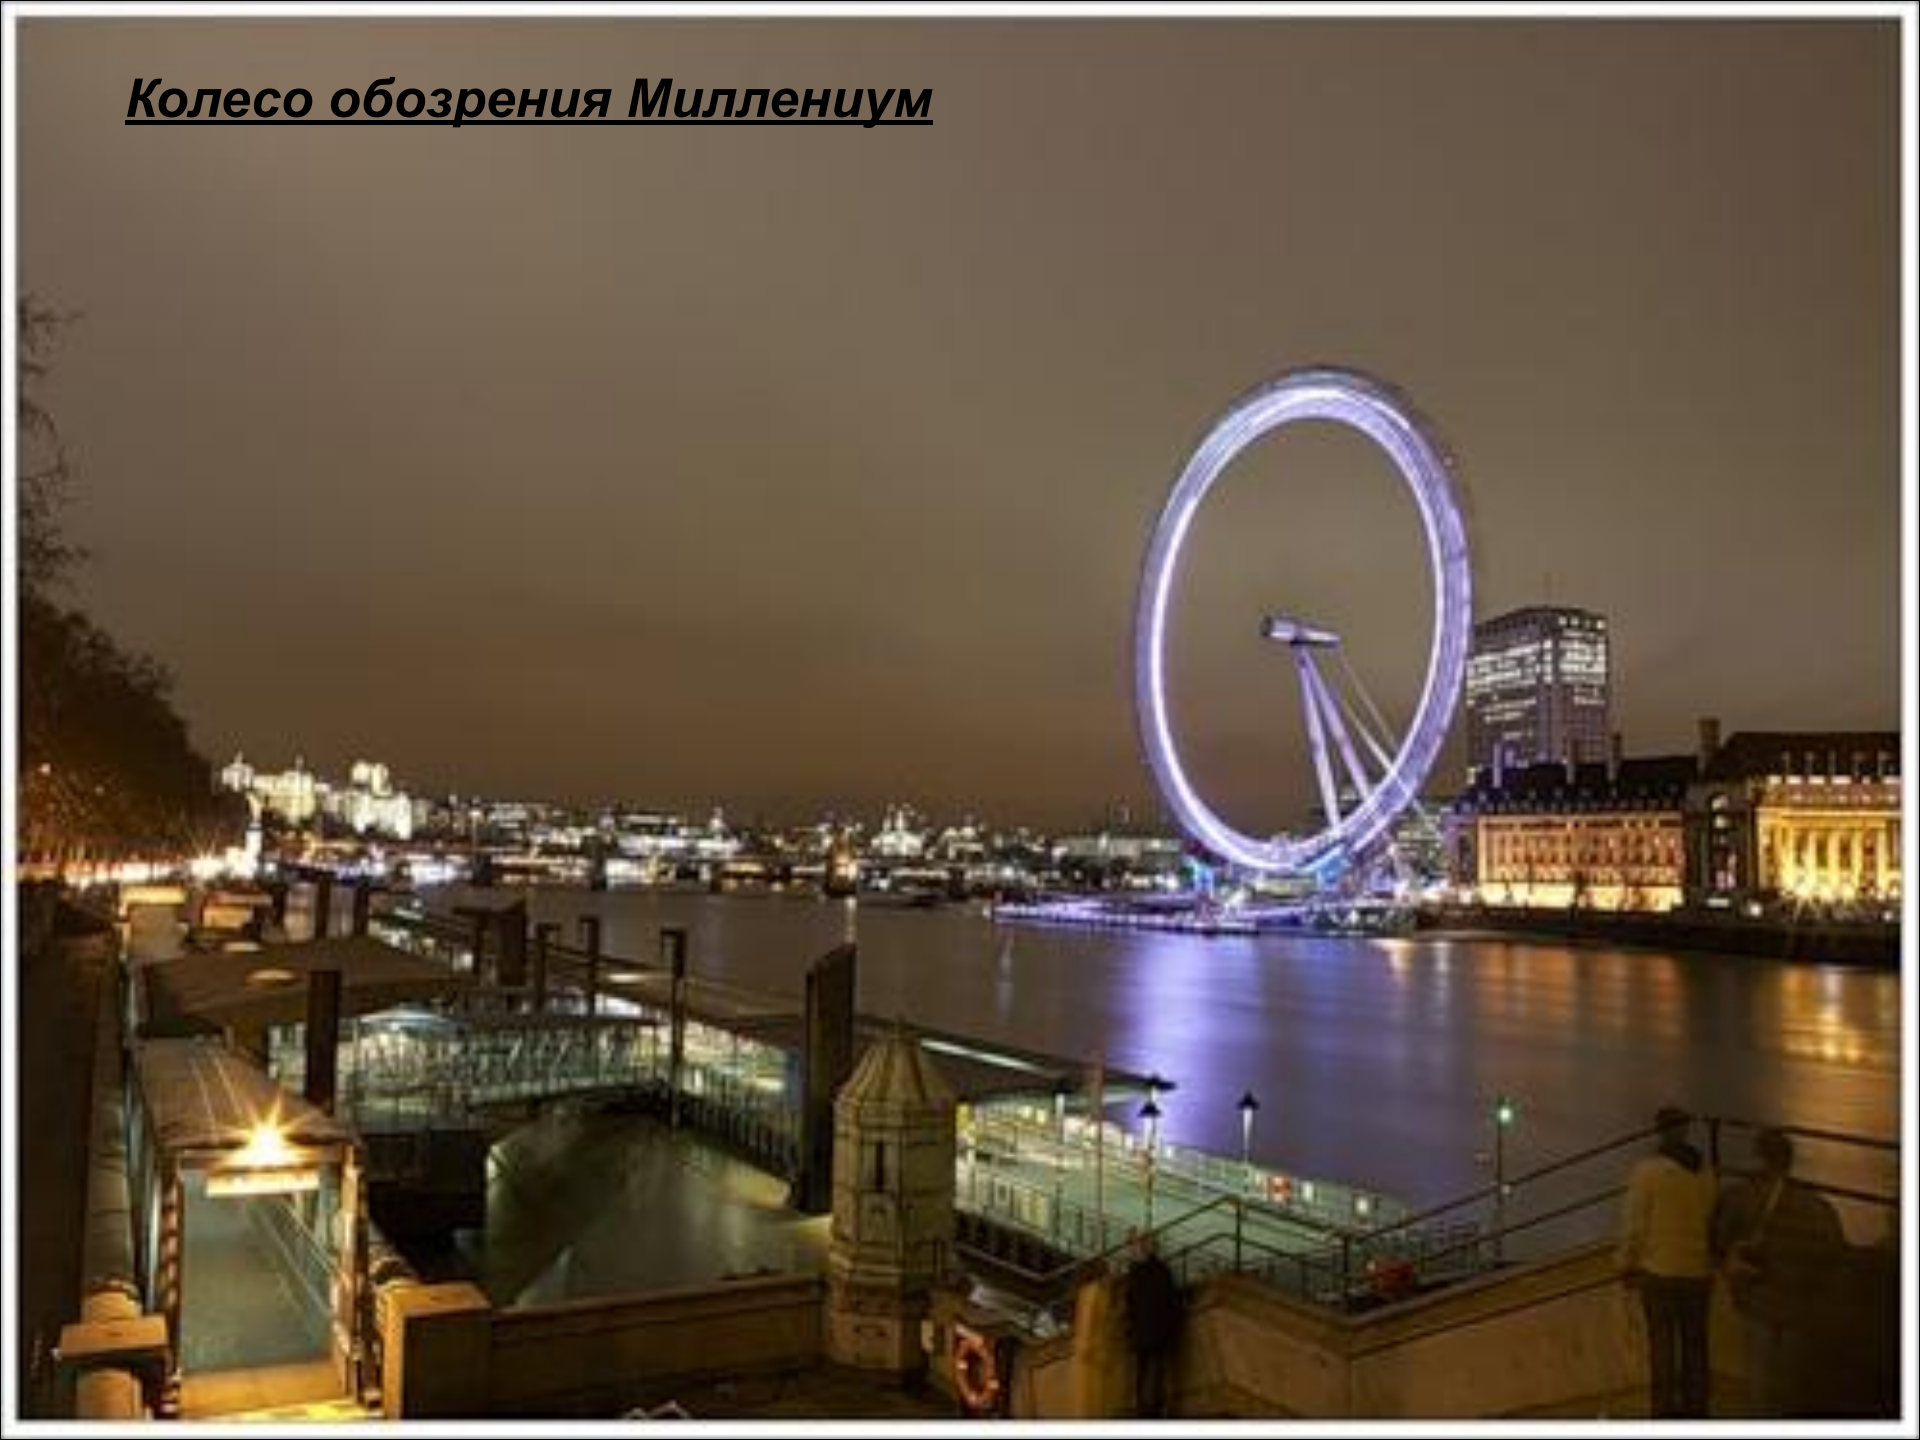

Биг Бен

Биг Бен в сумерках

Букингемский дворец

В музее Мадам Тюссо

Вестминстерское аббатство

Вид на Тауэрский мост

Вид на Вестминстерское аббатство

Вид на Лондон с крыши святого Павла

Вид на Лондон с театром Глобус

Ворота Букингемского дворца

Готическая церковь Вестминстерского аббатства

Здание Парламента

Здание Парламента и Биг Бен

Здание Парламента ночью

Колесо обозрения Миллениум

Колонна адмирала Нельсона на Трафальгар-сквер

Скульптура пловца в парке

Собор святого Павла

Статуя адмирала Нельсона

Тауэрский мост

Трафальгарская площадь

Трафальгар-сквер

Церковь Святого Мартина