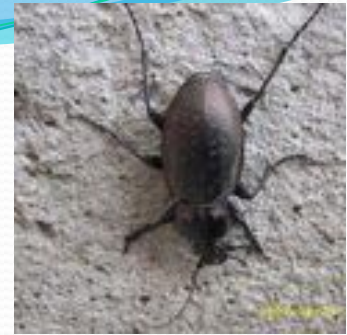

# КРАСНАЯ КНИГА

РЕДКИЕ  
НАСЕКОМЫ  
Е  
НУЖДАЮЩ  
ИЕСЯ В  
ОХРАНЕ

# КРАСОТЕЛ ПАХУЧИЙ

Самая знаменитая и необычайно полезная жужелица встречается в европейской части России. Красотел активно истребляет гусениц лесных вредителей, очищая леса и сады. Красотел активно истребляет гусениц лесных вредителей, очищая леса и сады. Это насекомое теплолюбивое. Добыча жужелицы-гусеницы, улитки, слизни. В поисках их красотел бегает всю ночь, пробегая иногда по два километра.

# ШМЕЛЬ МОХОВОЙ

Крупное общественное насекомое, густо покрытое волосками. На зиму все гнездо вымирает, зимуют только оплодотворенные самки, дающие весной начало новому гнезду. Шмели питаются нектаром и являются прекрасными опылителями.

# УСАЧ БОЛЬШОЙ ДУБОВЫЙ

Насекомое с длинными усами «умеет» их носить по особому: никогда не поджимает под себя, а всегда гордо держит либо за спиной, либо развернутыми в стороны. Второе название усачей-дровосеки. Личинки их развиваются в древесине, питаются ею, разрушают деревья. Большой дубовый усач вредит лиственным. Личинки способны вгрызаться даже в твердую древесину.