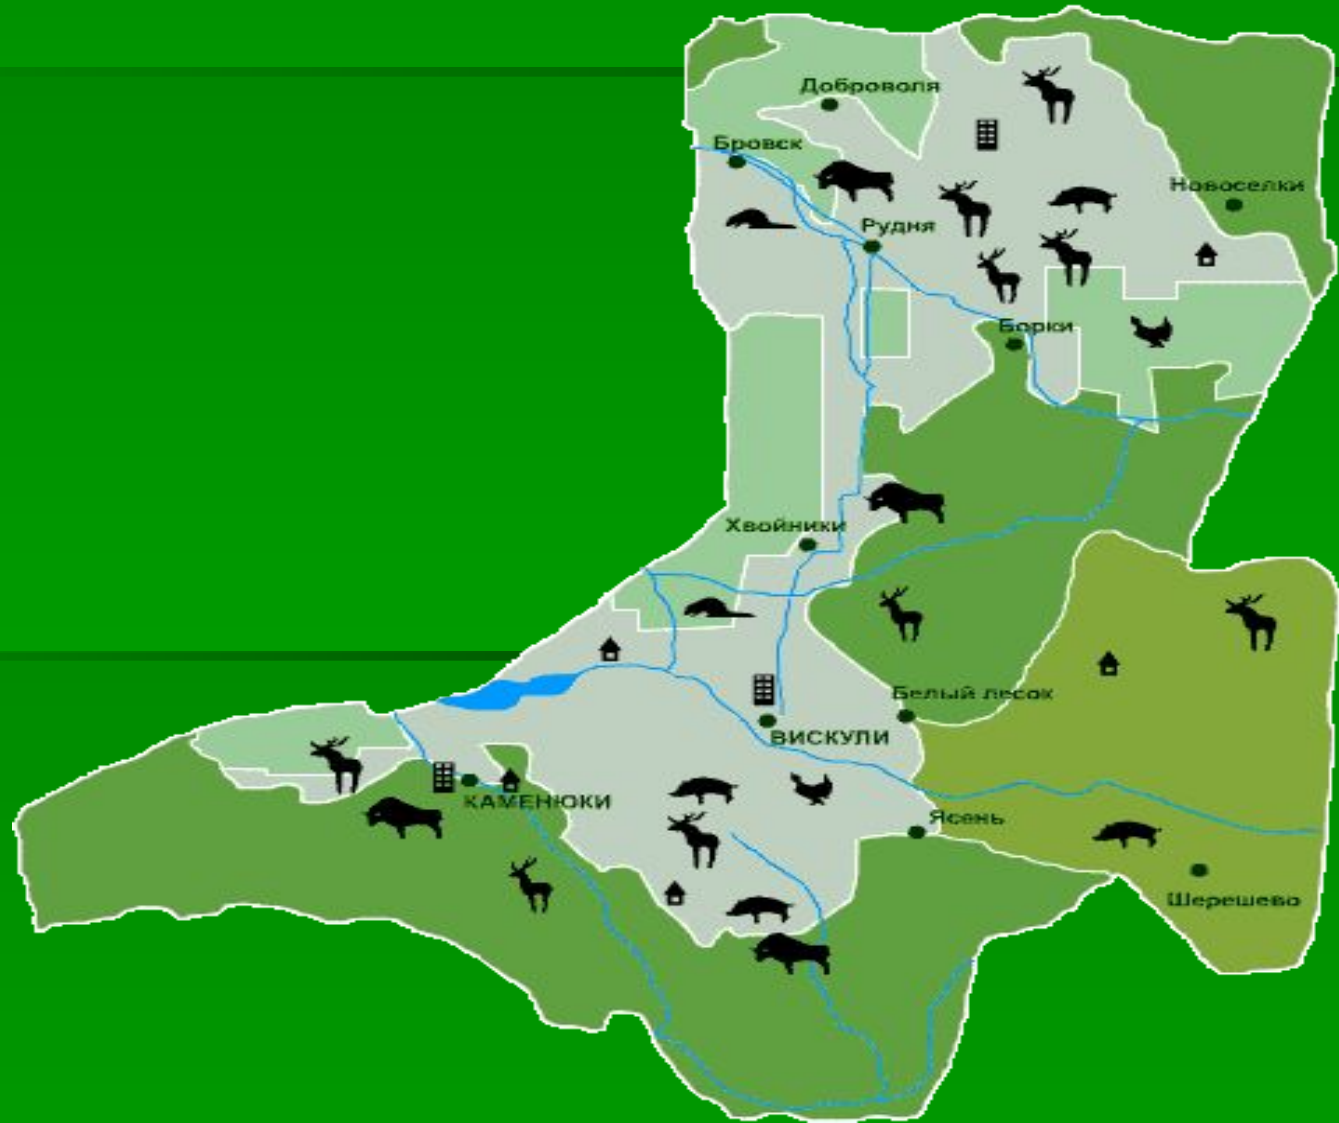

Территориальная карта

Территориальная карта