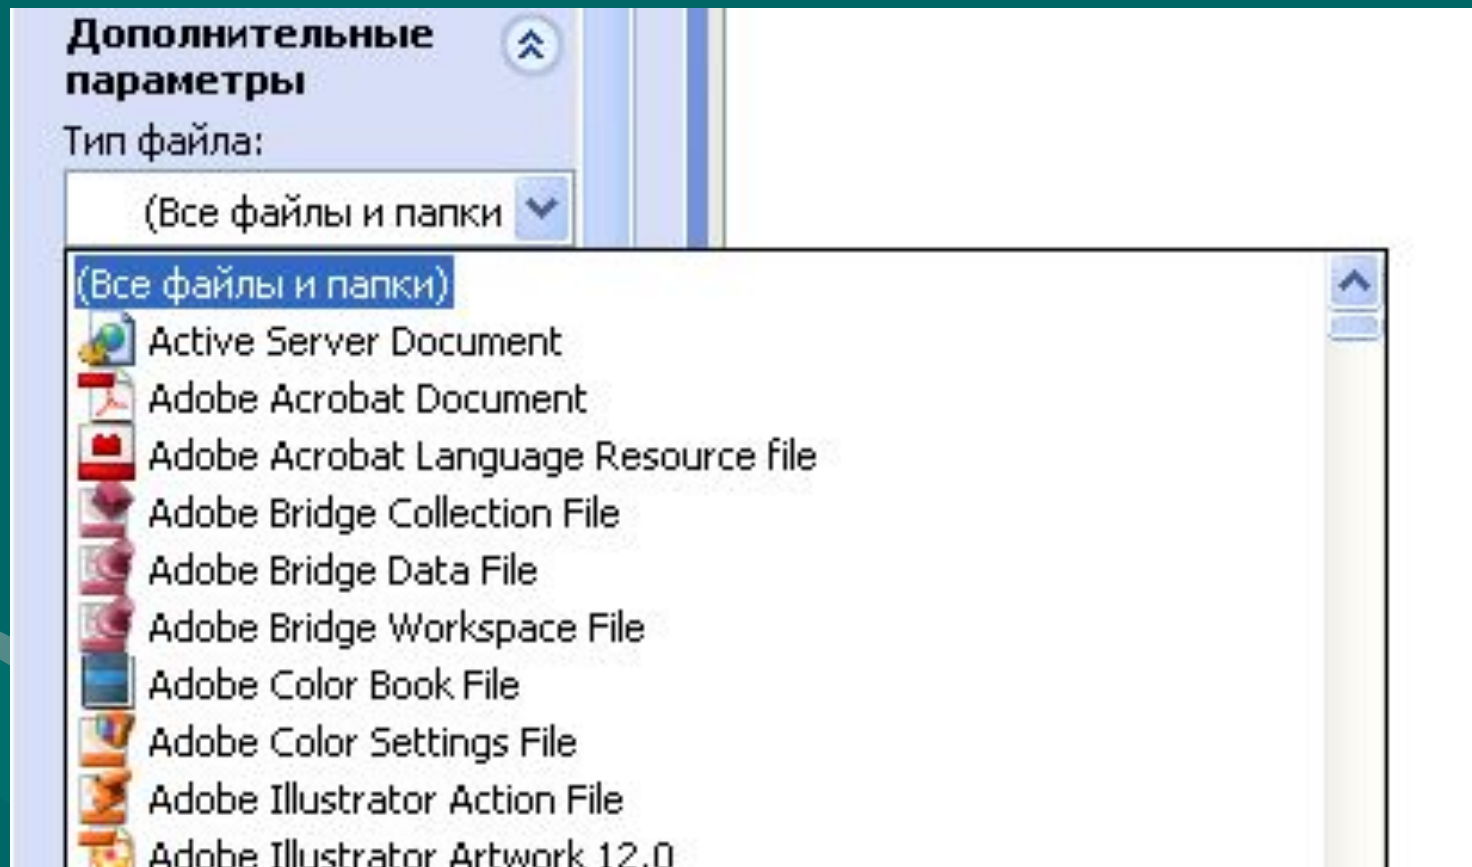

Существует возможность поиска по типу файла