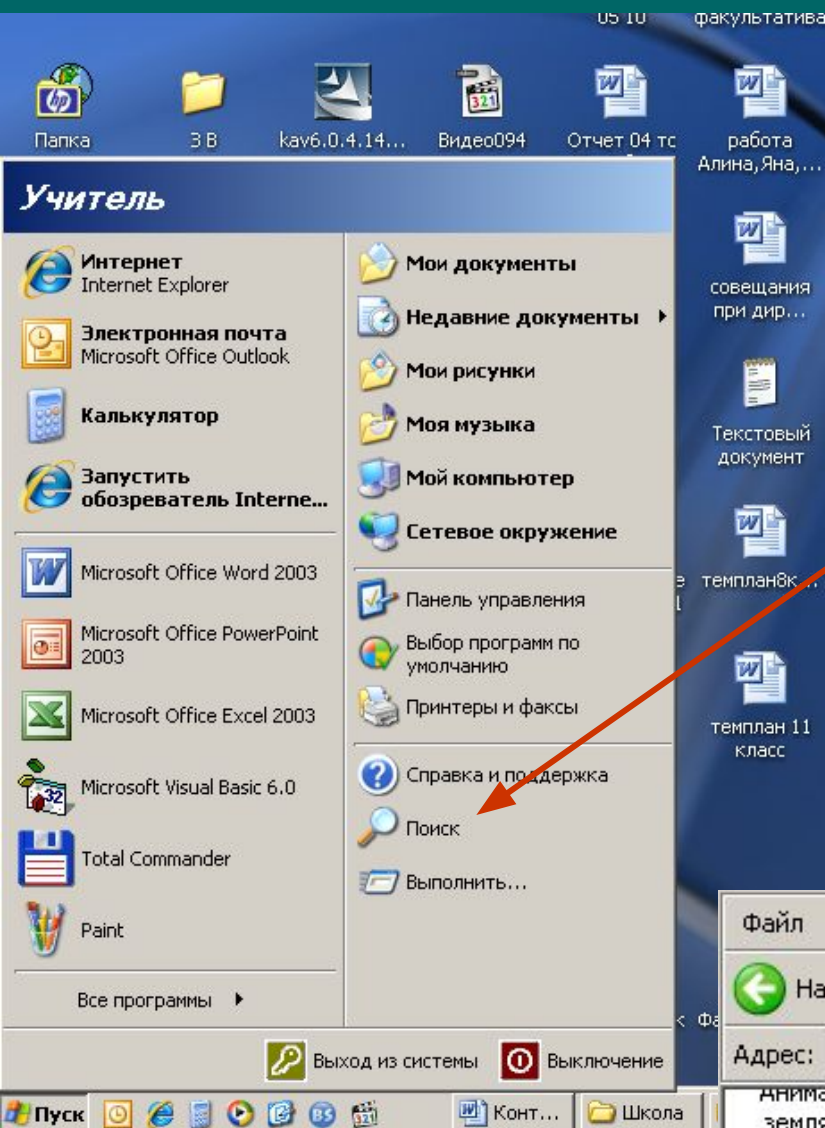

Поиск файлов и папок

Автор: учитель информатики
МБОУ СОШ № 26 г. Пензы
Флеонов Вадим Валерьевич

Для поиска файлов
и папок
используется:
Главное меню
«Пуск» / «Поиск»

и/или кнопка
«Поиск» на панели в
открытом окне