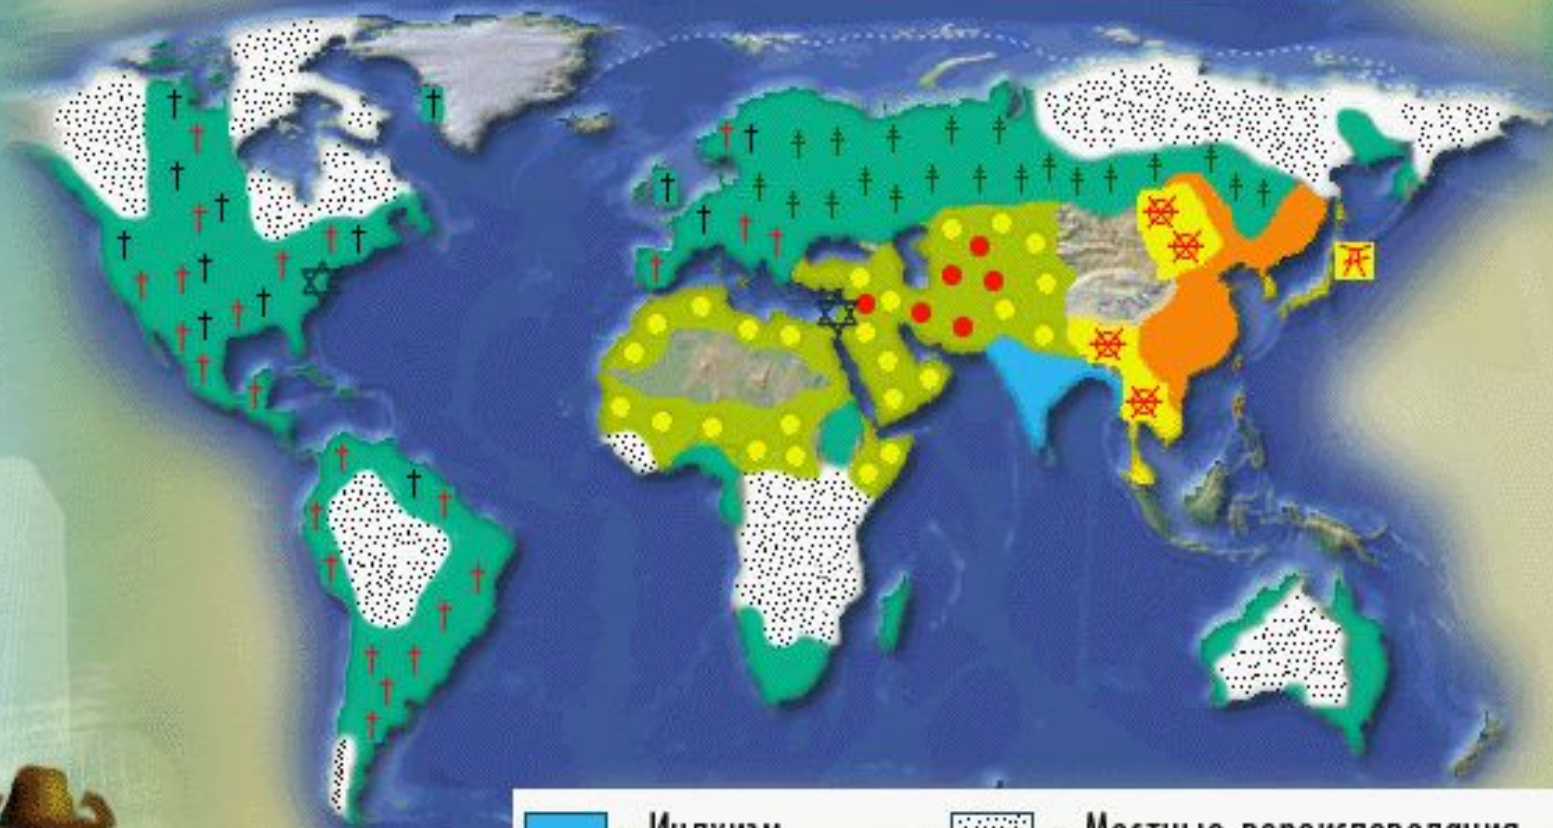

Религии Евразии

АНАЛИЗ КАРТЫ «РЕЛИГИИ НАРОДОВ»

- Протестанство	- Ислам (сунниты)	- Местные вероисповедания
- Католицизм	- Ислам (шииты)	- Буддизм
- Православие	- Иудаизм	- Синтоизм и буддизм
	- Индуизм	- Конфуцианство