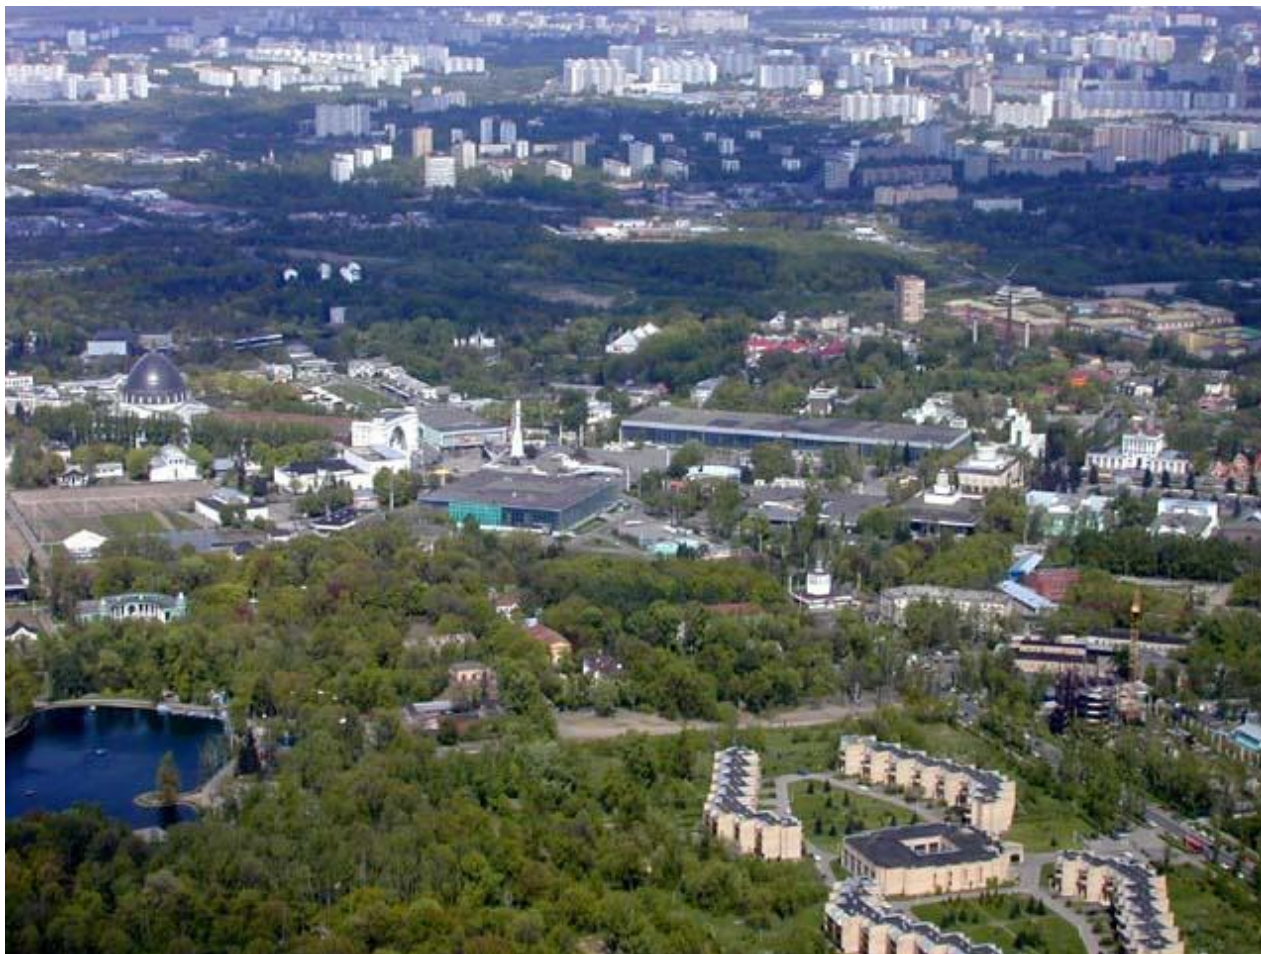

Виды Москвы с Останкинской башни

ЭТО ВХОД В БАШНЮ

ОСТАНКИНСКИЙ ПРУД

ДВОРЕЦ-МУЗЕЙ

ВВЦ - ВЫСТАВКА

ВИД НА ШЕРЕМЕТЬЕВСКУЮ УЛИЦУ

ПРОЗРАЧНЫЙ ПОЛ БАШНИ

УЛИЦА АКАДЕМИКА КОРОЛЕВА И ПРОСПЕКТ МИРА

ЗВЕЗДНЫЙ БУЛЬВАР

ИНТЕРЕСНО! ЧТО ЭТО ЗА
ДОМ!?

**ВОТ КАКАЯ МОСКВА
ОГРОМНАЯ!**