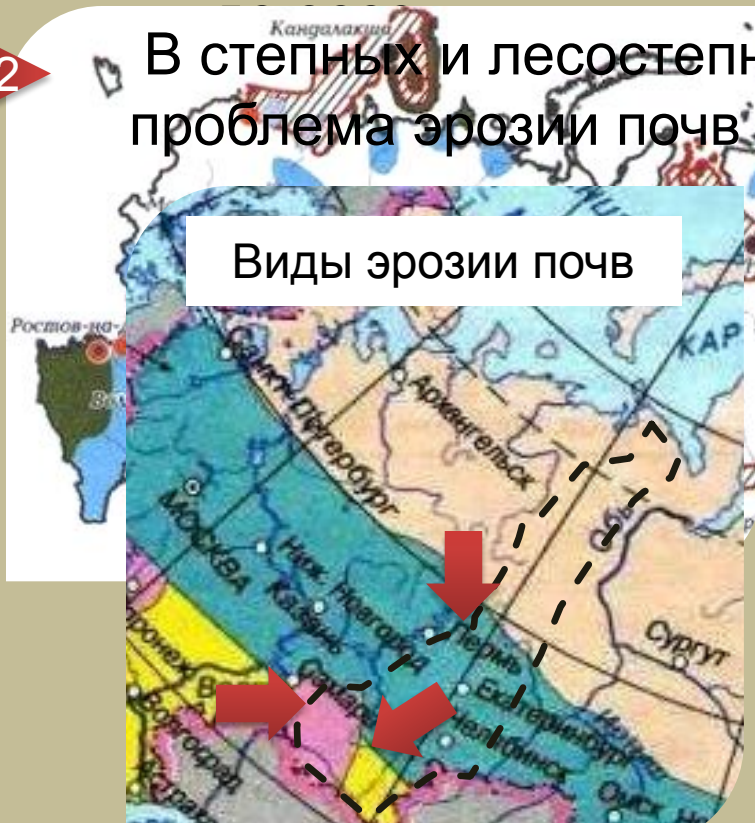

Изменения почв

1

Попавшие в атмосферу твердые и жидкие частицы оседают на почве.

В окрестностях предприятий добывающей промышленности, черной и цветной металлургии содержание тяжелых металлов в почвах превышает ПДК

2

В степных и лесостепных районах остро стоит проблема эрозии почв

Тёмно-зеленый цвет показывает повышенное фоновое содержание тяжёлых металлов в почве, красные пунсоны означают загрязнение городов тяжёлыми металлами.

Виды эрозии почв