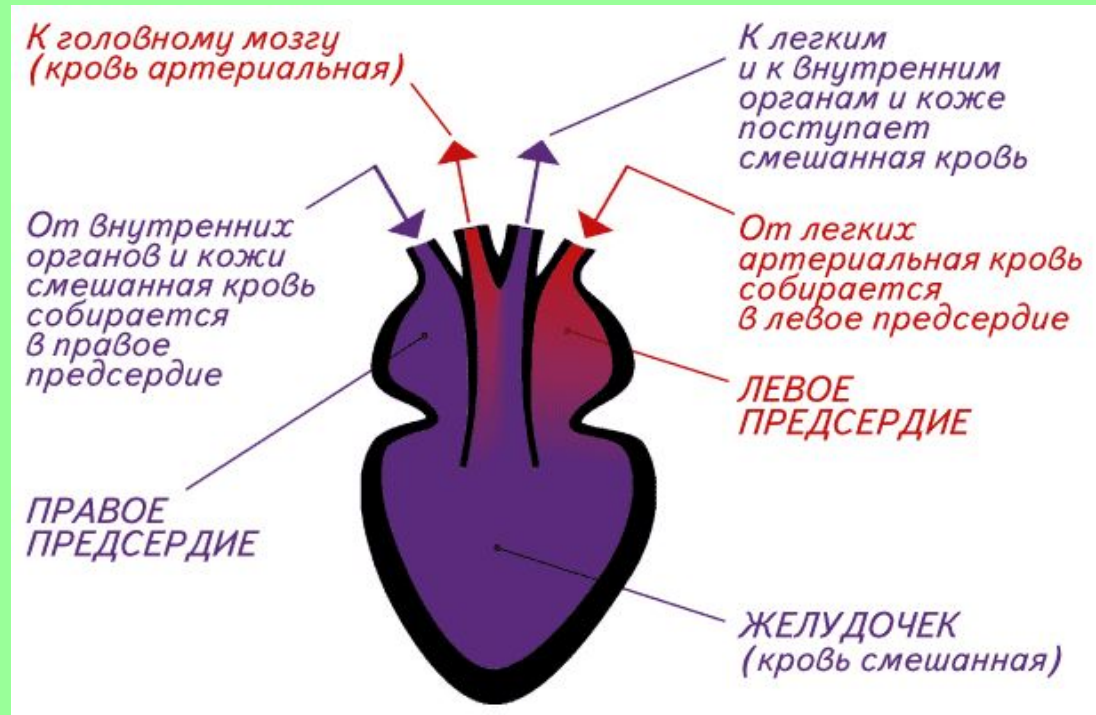

1. Жаба заметила добычу в боковом поле зрения одного глаза

2. Жаба поворачивается к добыче центром поля зрения этого глаза. Так глаз видит наиболее четко.

Как жаба ловит ползающую добычу

3. Затем она поворачивается и центром поля зрения второго глаза.

4. Используя бинокулярное зрение, жаба метко выстреливает в добычу липким языком.

- **Лягушка ловит только движущуюся добычу длинным клейким языком**
- **Она следит за мухой подвижными глазами, а ее мозг рассчитывает точку встречи и команды мышцам ног**

Кровеносная система

В чем разница строения кровеносных систем рыб и лягушек?

Строение сердца

Сердце рыбы

Сердце лягушки

- Есть ли разница в строении сердец лягушки и рыбы?

Дыхание лягушки

- В чем особенность дыхания лягушки в отличие от рыб?