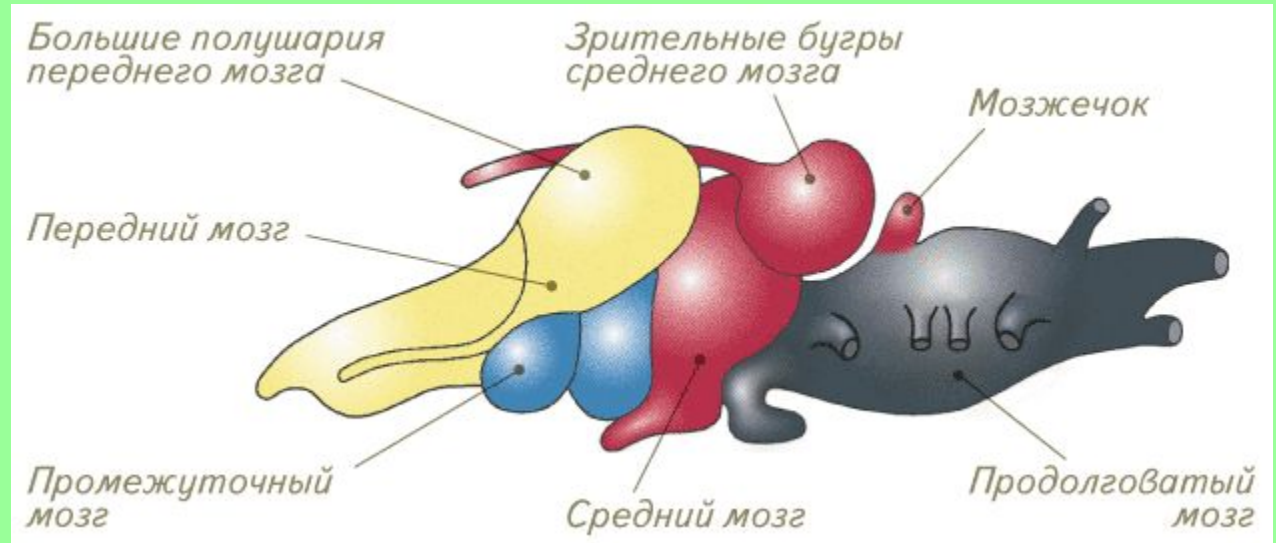

1. Жаба заметила добычу в боковом поле зрения одного глаза

2. Жаба поворачивается к добыче центром поля зрения этого глаза. Так глаз видит наиболее четко.

Как жаба ловит ползающую добычу

3. Затем она поворачивается и центром поля зрения второго глаза.

4. Используя бинокулярное зрение, жаба метко выстреливает в добычу липким языком.

- **Лягушка ловит только движущуюся добычу длинным клейким языком**
- **Она следит за мухой подвижными глазами, а ее мозг рассчитывает точку встречи и команды мышцам ног**

Кровеносная система

В чем разница строения кровеносных систем рыб и лягушек?

Строение сердца

Сердце рыбы

Сердце лягушки

- Есть ли разница в строении сердец лягушки и рыбы?

Дыхание лягушки

- В чем особенность дыхания лягушки в отличие от рыб?

Строение головного мозга

- Сравните строение мозга рыбы и лягушки. В чем разница и в чем сходство?