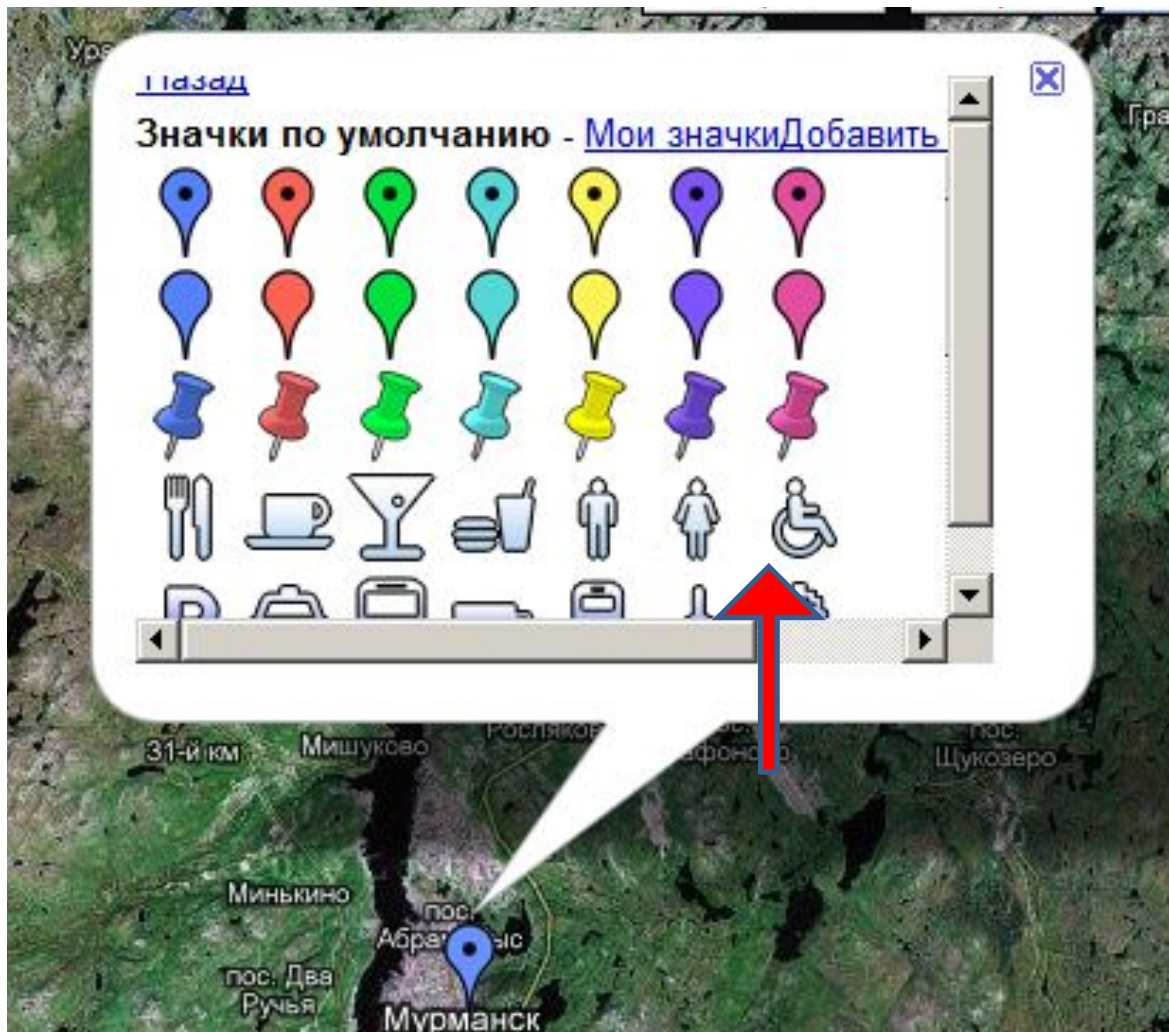

 [Мурманск](#)
МОУ гимназия № 1, Полковникова Татьяна

Появляется окно

В самой метке пишем свои данные, нажимаем **ok**

Чтобы изменить метку. Нужно нажать «Изменить», далее- на свою метку, появятся новые маркеры, выберите понравившийся значок,