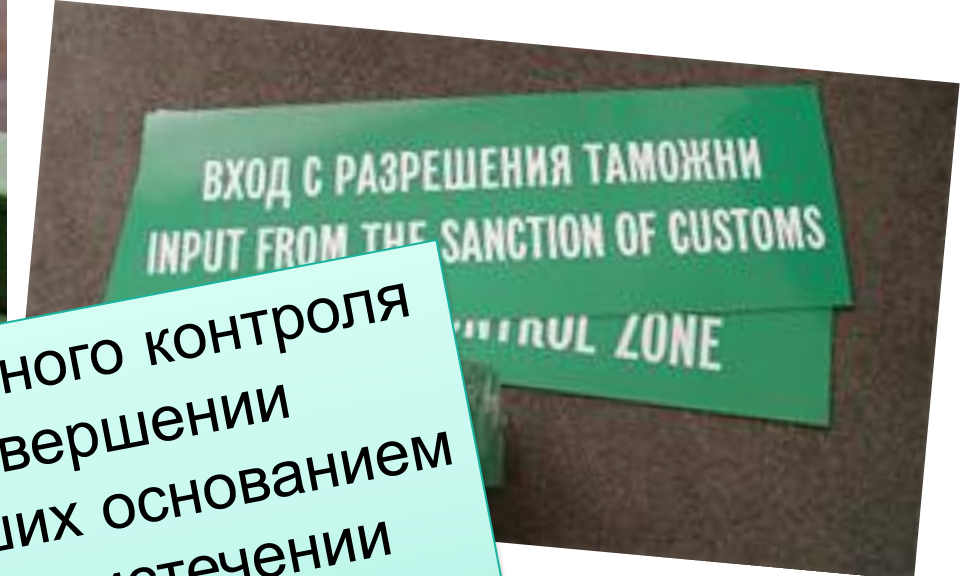

Временная зона таможенного контроля ликвидируется по завершении мероприятий, послуживших основанием для ее создания, или по истечении срока ее действия, указанного в решении таможенного органа о создании временной зоны таможенного контроля.