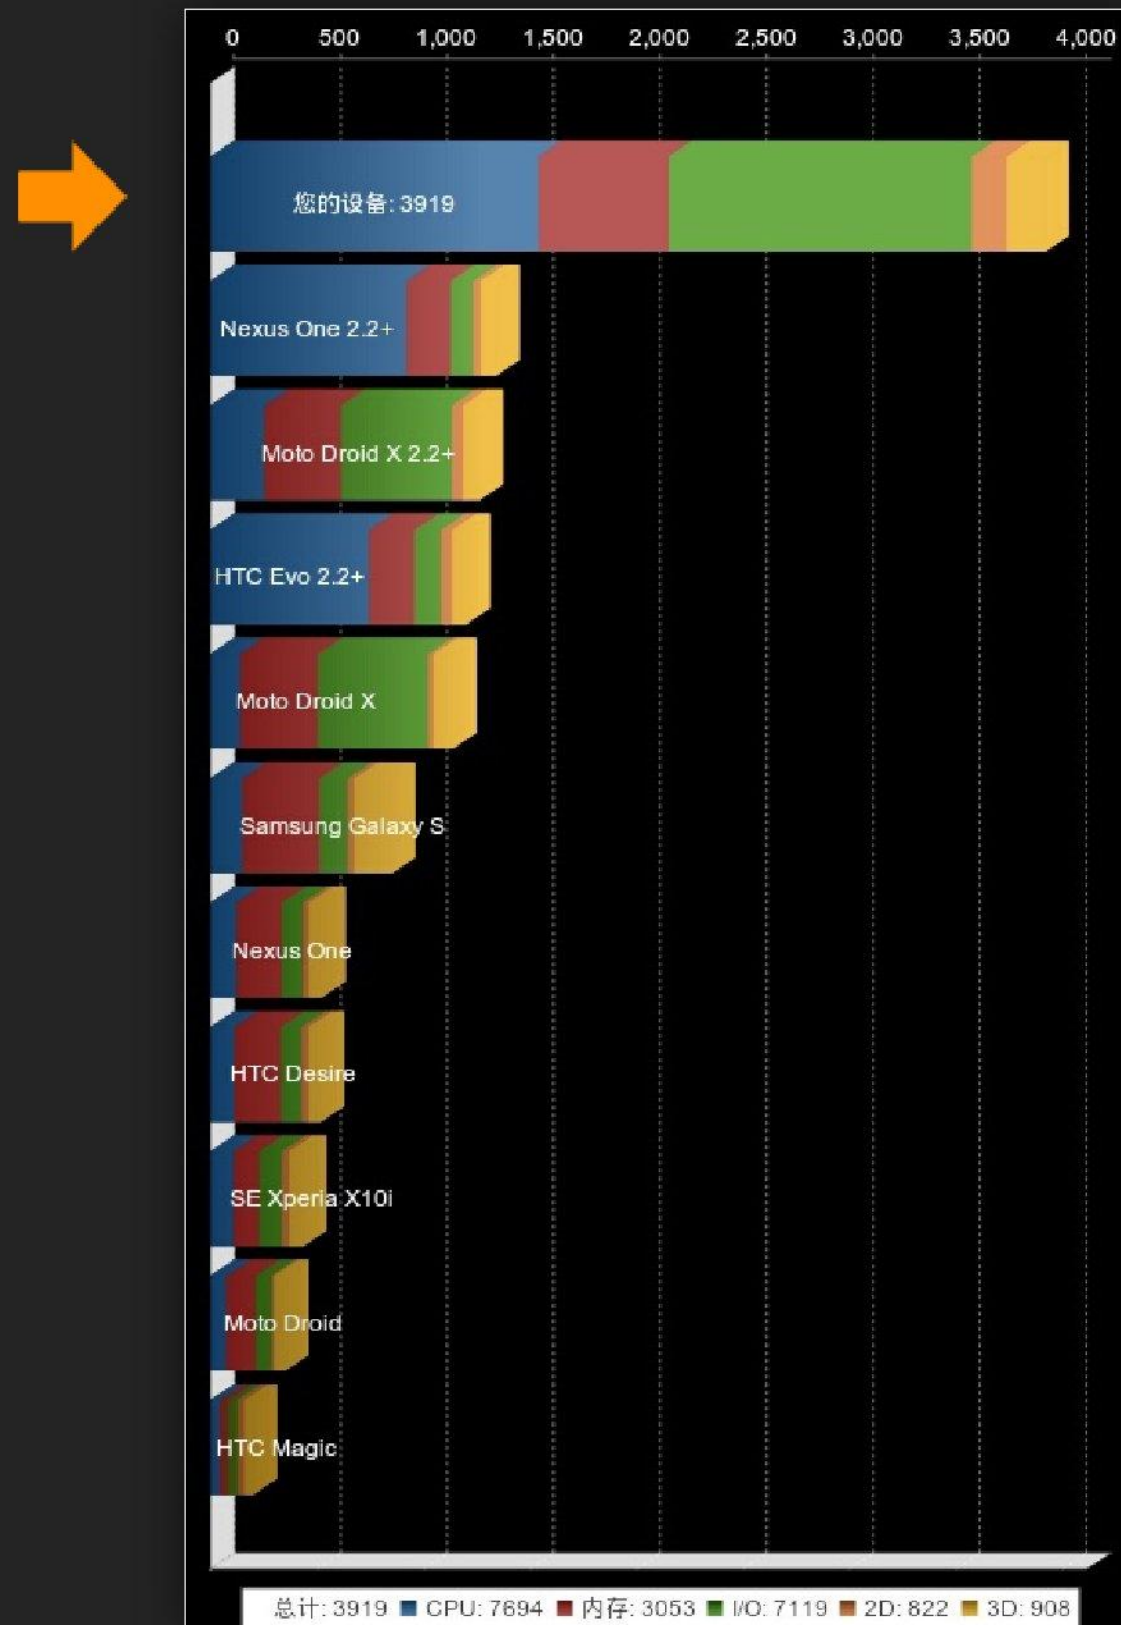

Quadrant

Linpack for Android

Run Single Thread Run Multi-Thread

MFLOPS: 94.65
Time: 1.78 Seconds
Norm Res: 3.24
Precision: Inconsistent Result

Linpack

Vellamo Score

Vellamo sings **1120** as your score.

You can now compare your device's performance with other similar products.

Your device's score and [system information](#) will be sent to the server. Allow?