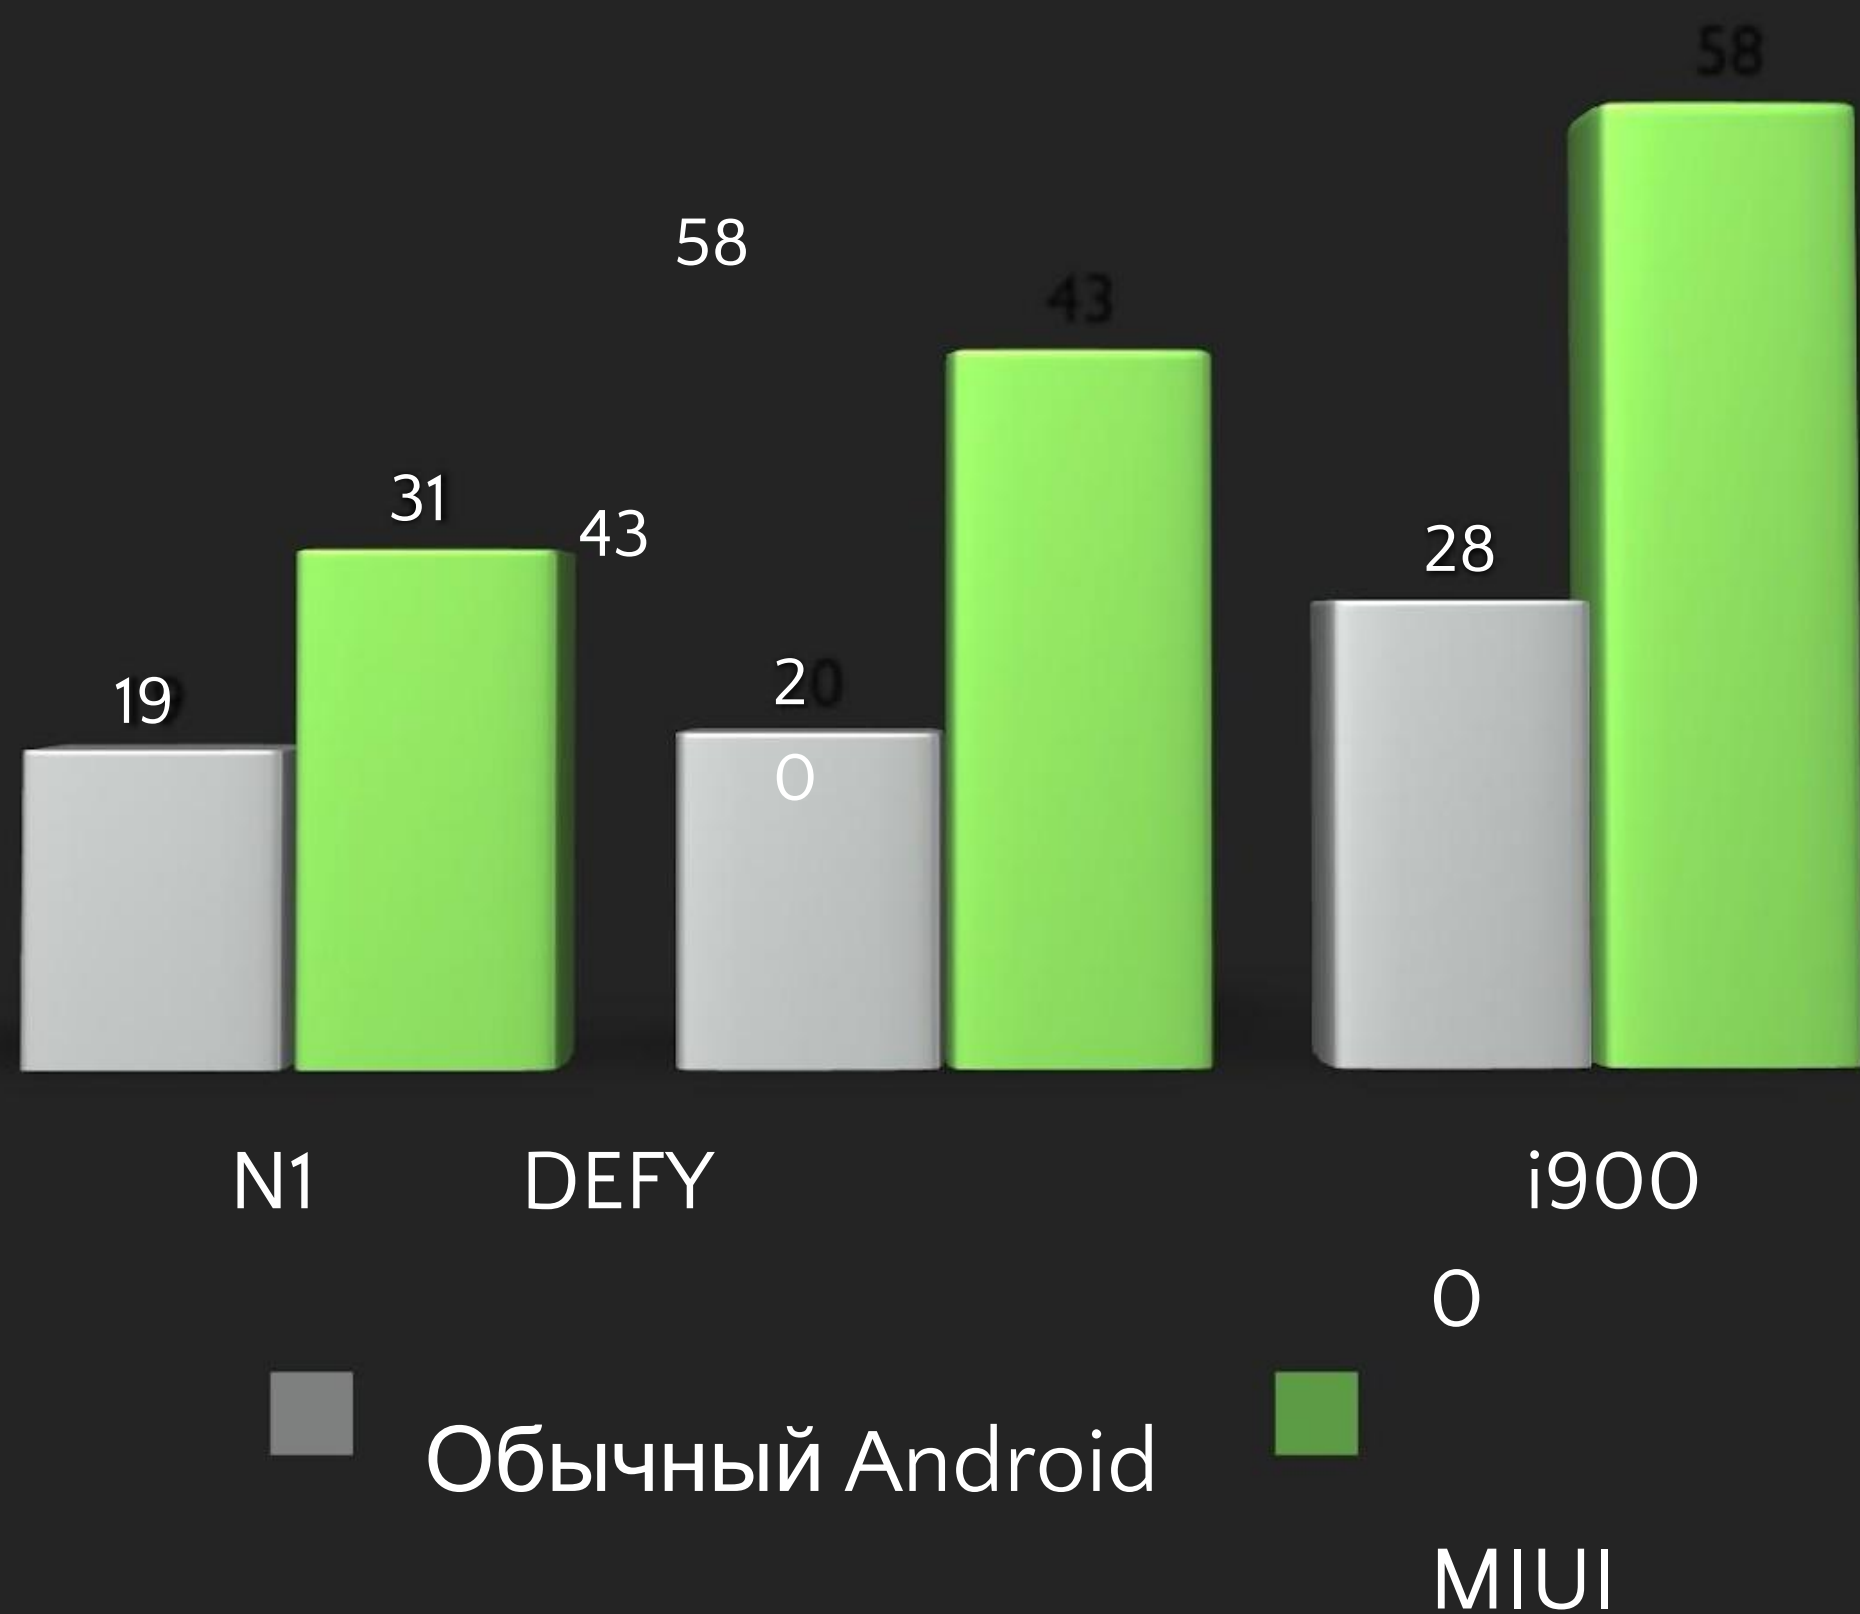

Тест «лаунчера» (кадров в секунду)

ПЛАВНЕЕ, ЧЕМ
ОБЫЧНЫЙ
ANDROID
НА 100%