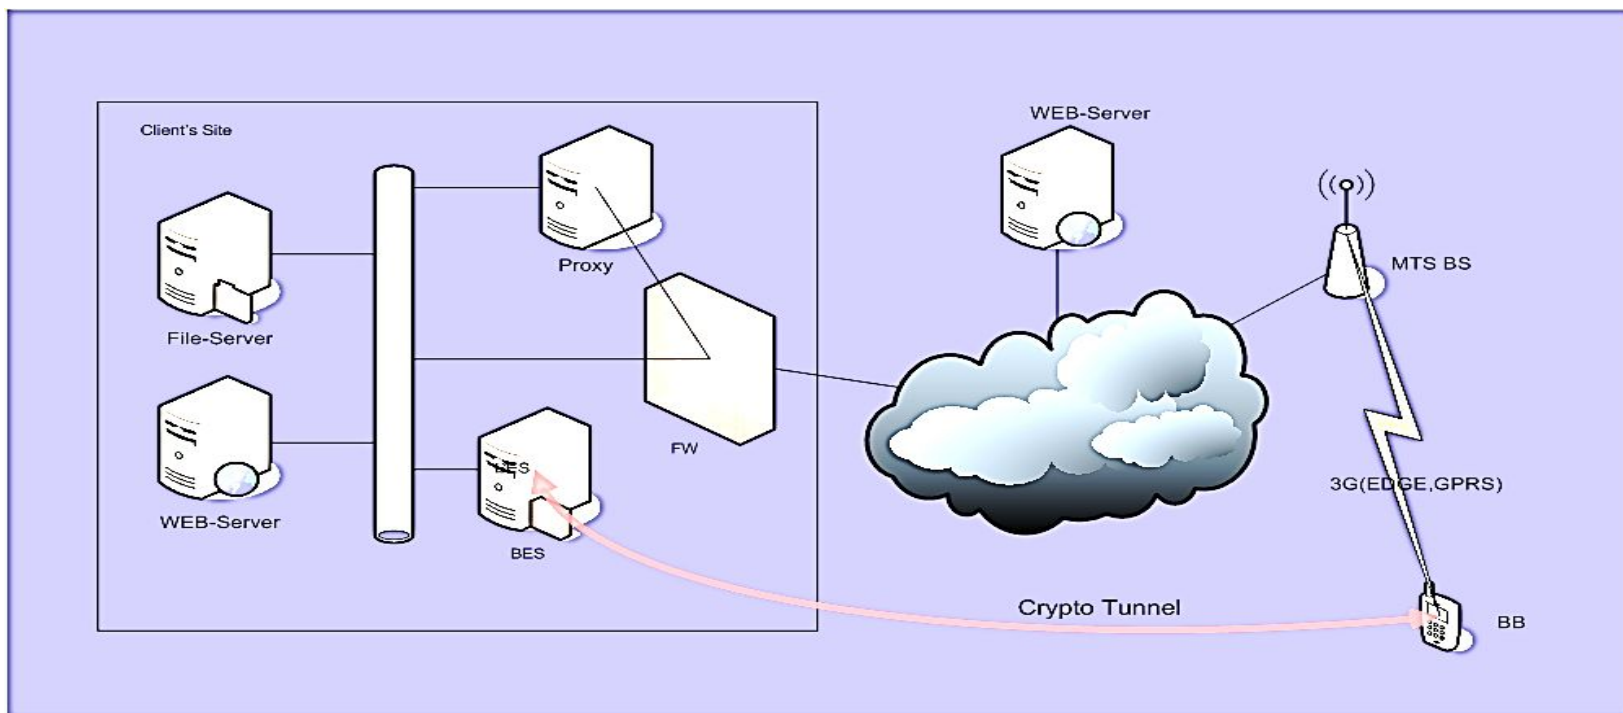

14 990 руб.
Включая все налоги

BlackBerry® от MTC

на шаг впереди

Как работает услуга при размещении сервера с ПО BES на территории клиента

Blackberry Mobile Data System

MDS (Mobile Data System) – является стандартным модулем BES сервера, **Blackberry Mobile Data System** – один из компонентов ПО Blackberry Enterprise Server (BES), основным назначением которого является обеспечение безопасного и контролируемого доступа с устройств BlackBerry к ресурсам, расположенным внутри корпоративной сети, а так же доступ к ресурсам интернет (HTTP/HTTPS) через корпоративный прокси-сервер, что в свою очередь обеспечивает соблюдение принятых в компании политик доступа к Интернет-ресурсам(например фильтрация контента и антивирусная проверка