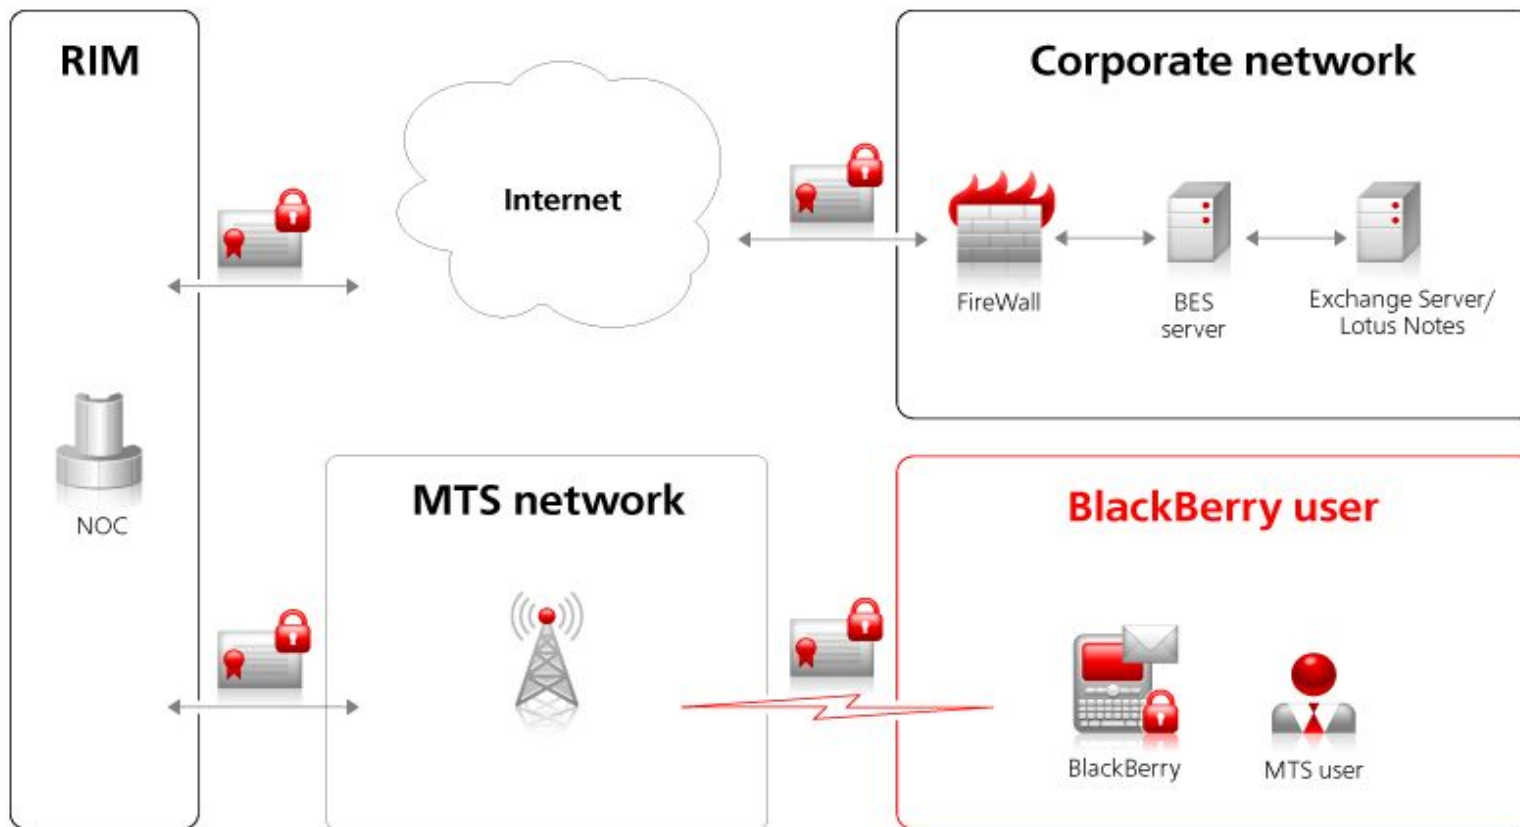

BlackBerry® от MTC

на шаг вперед

Описание и стоимость моделей

СМАРТФОН BLACKBERRY® Torch 9800

- Стандарты GSM®: 1900/1800/900/MHz
 - Поддержка 3G: USDPA/HSUPA 2100 MHz.
 - Размеры (ВхШхТ) 111 x 62 x 14.6 мм
 - Вес 161 г
 - Тип аккумулятора, ёмкость Li-Ion, 1300 МАч
 - Время работы в режиме ожидания 437.5 ч
 - Время работы в режиме разговора 5.5 ч
 - Встроенная память 512 Мб flash
 - Поддержка карт памяти MicroSD до 32 Гб
 - Камера 5 Мпикс, 2-х кратный zoom
 - Разрешение экрана 480x360 пикс, 16000000 цветов
 - Частота процессора 624 МГц
 - Интерфейс Bluetooth 2.1 + EDR
 - GPS + BLACKBERRY maps
 - QWERTY-клавиатура
- Поддержка форматов:
- Видеоформаты: MPEG4, H.263, H.264, WMV9
 - Аудиоформаты: MP3, AMR-NB, QCELP EVRC, AAC-LC, AAC+, eAAC+, WMA, WMV, Flac, Ogg Vorbis

14 990 руб.
Включая все налоги

BlackBerry® от MTC

на шаг впереди

Как работает услуга при размещении сервера с ПО BES на территории клиента

Blackberry Mobile Data System

MDS (Mobile Data System) – является стандартным модулем BES сервера, **Blackberry Mobile Data System** – один из компонентов ПО Blackberry Enterprise Server (BES), основным назначением которого является обеспечение безопасного и контролируемого доступа с устройств BlackBerry к ресурсам, расположенным внутри корпоративной сети, а так же доступ к ресурсам интернет (HTTP/HTTPS) через корпоративный прокси-сервер, что в свою очередь обеспечивает соблюдение принятых в компании политик доступа к Интернет-ресурсам(например фильтрация контента и антивирусная проверка