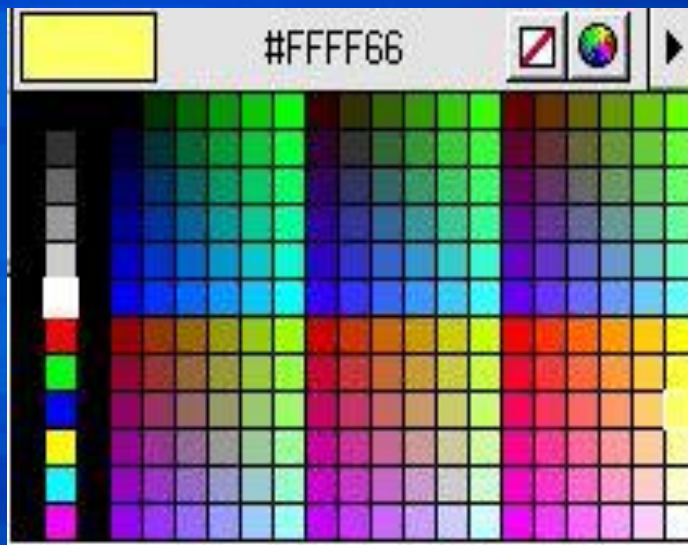

★ Наука за цветовете

Цвят. Видове цветове. Цветови схеми.

Исак Нютон разработва първата
кръгова диаграма на цветовете през 1666

RGB

CMYK

★ Растерни и векторни изображения

Изображенията се делят на растерни и векторни.

При растерните изображения формирането става чрез задаване на цветови стойности на всеки от пикселите в зададена правоъгълна мрежа.

**Векторните изображения се задават аналитично:
чрез координати на точки и дължини или
на уравнения
на съответните геометрични обекти.**

011101110110111011101111011110111101110111011110111101111011110111101111011110111011110111011101011

Изображения за WEB

Всеки цвят се отбелязва с шестнадесетично число, пред което се поставя знак диез (#).

Първите два знака са за **червеното**, вторите два - за **зелено** и последните два за **синьото**.

011101110110111011110111110111101110111011111011110111101111101111011110111101110101111101111010110110101011