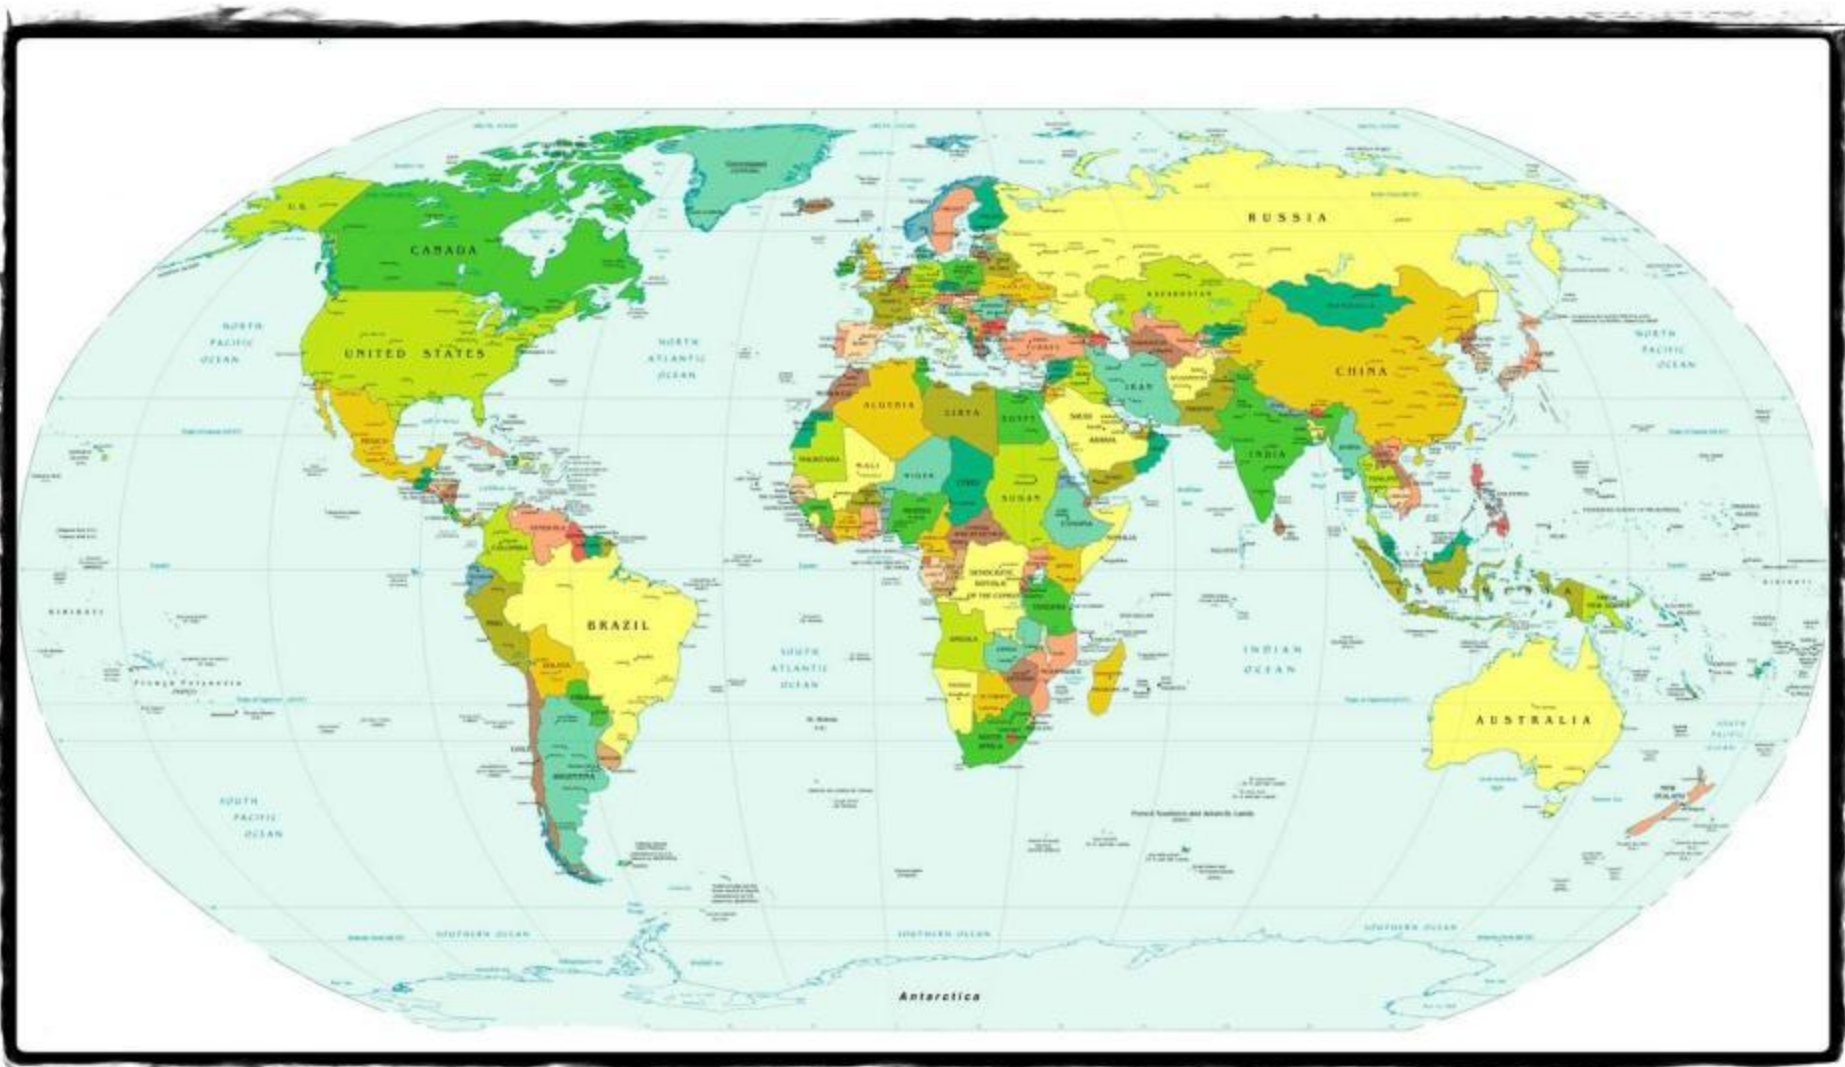

КРМ
Мушайлова