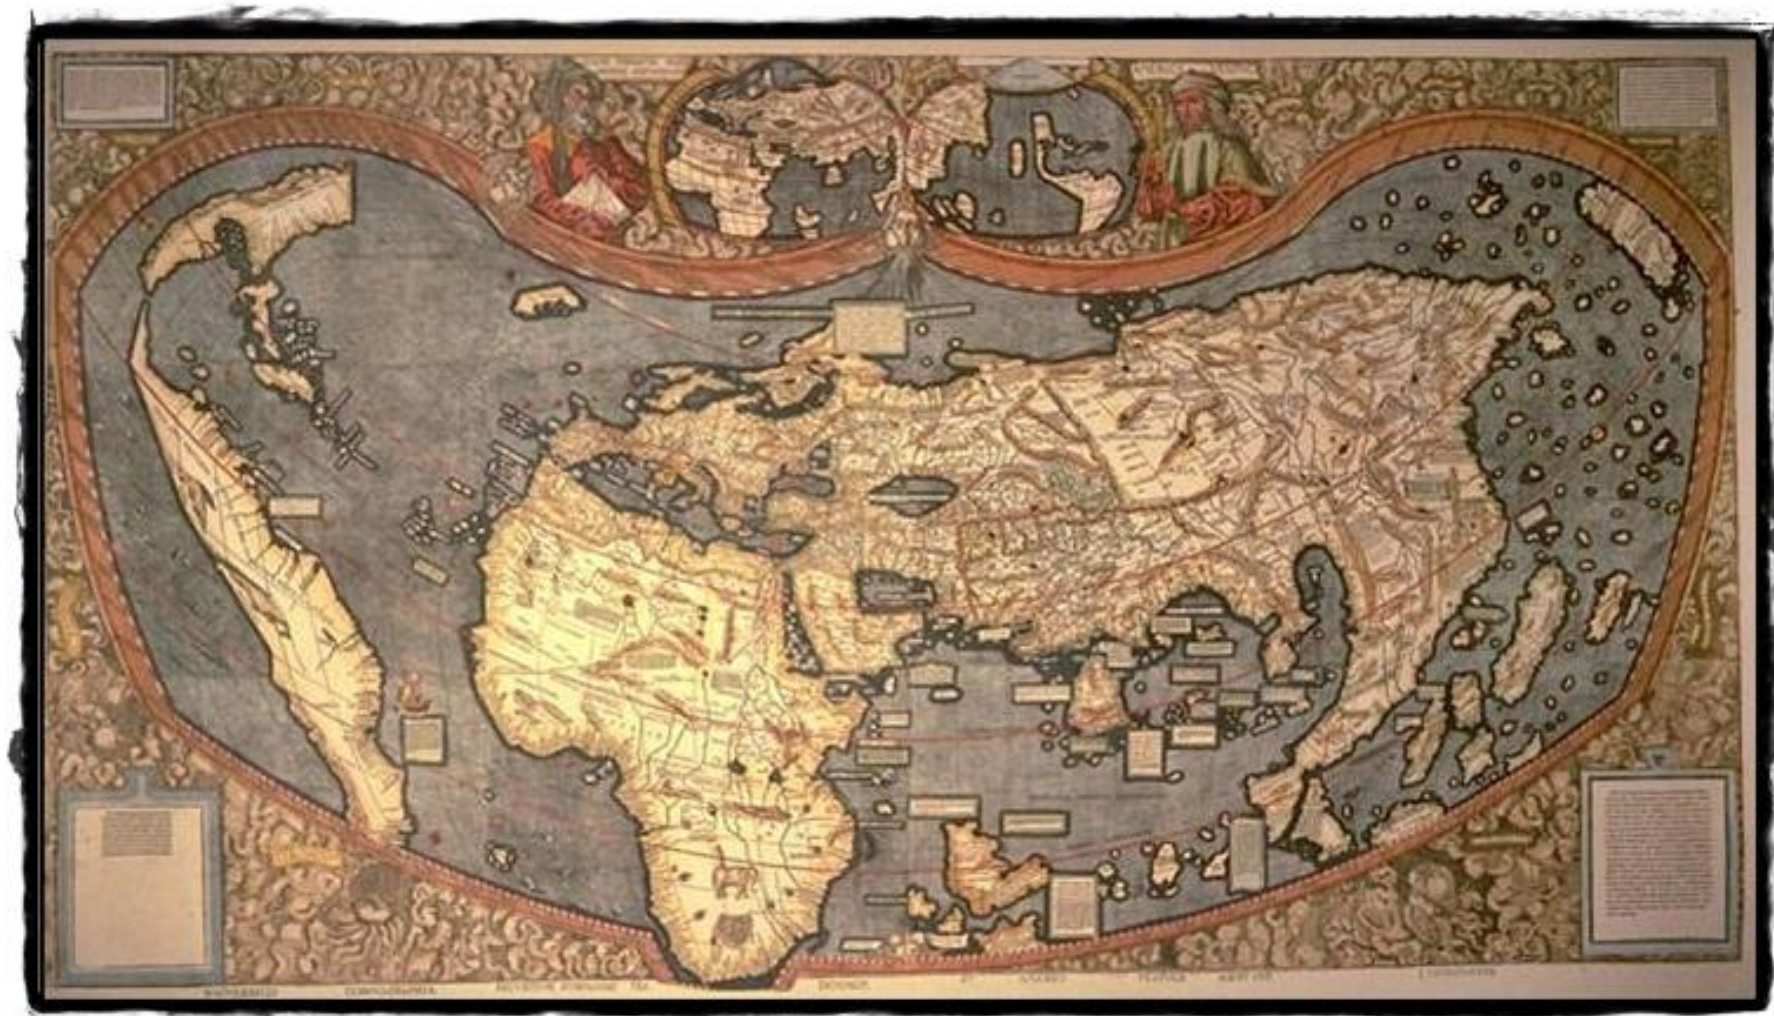

Мая
Михайлова