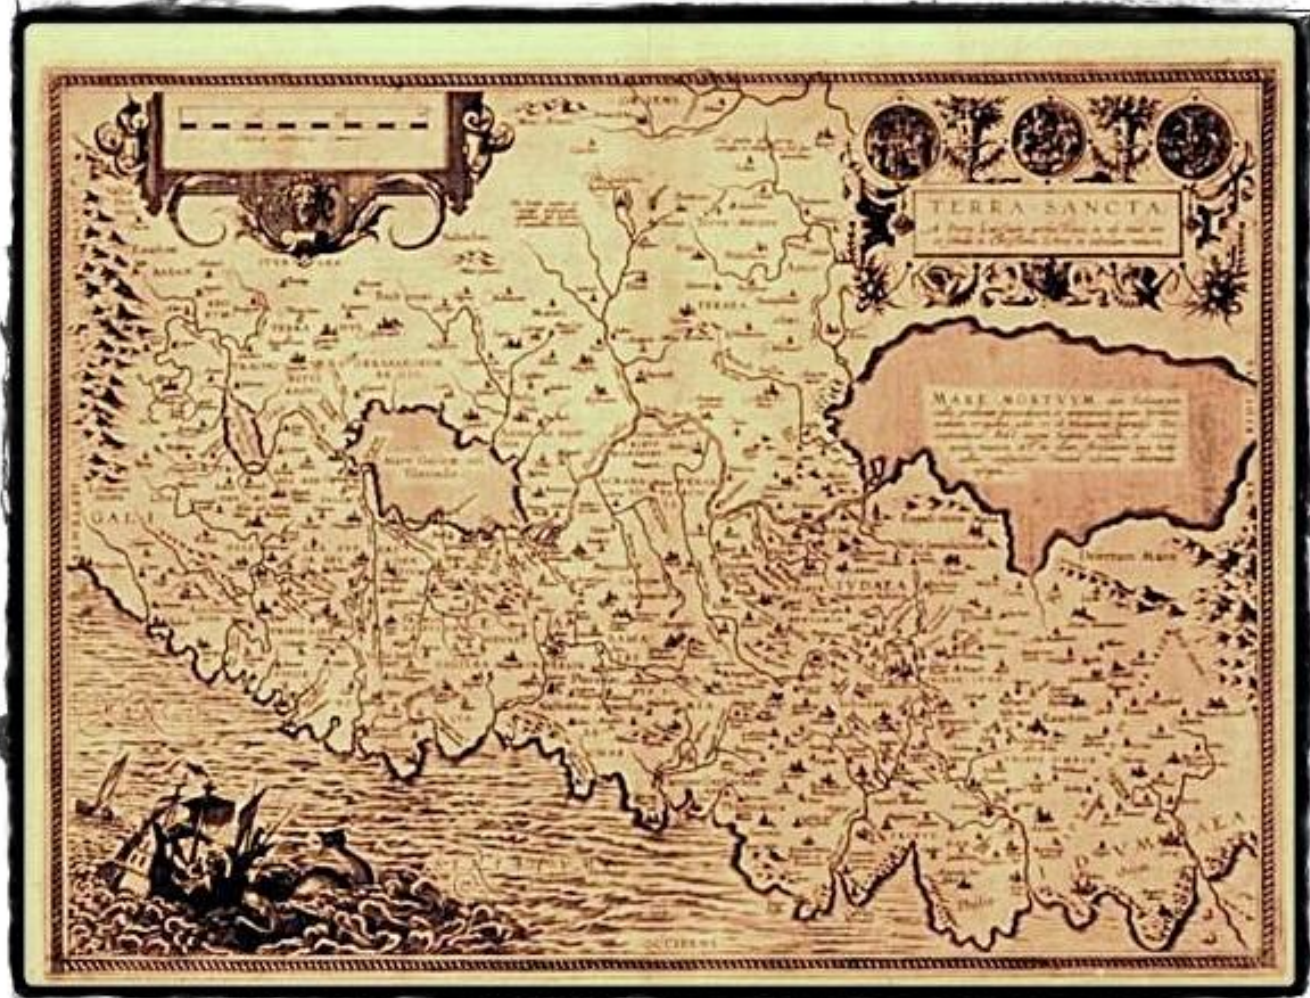

Мая

Михайлова