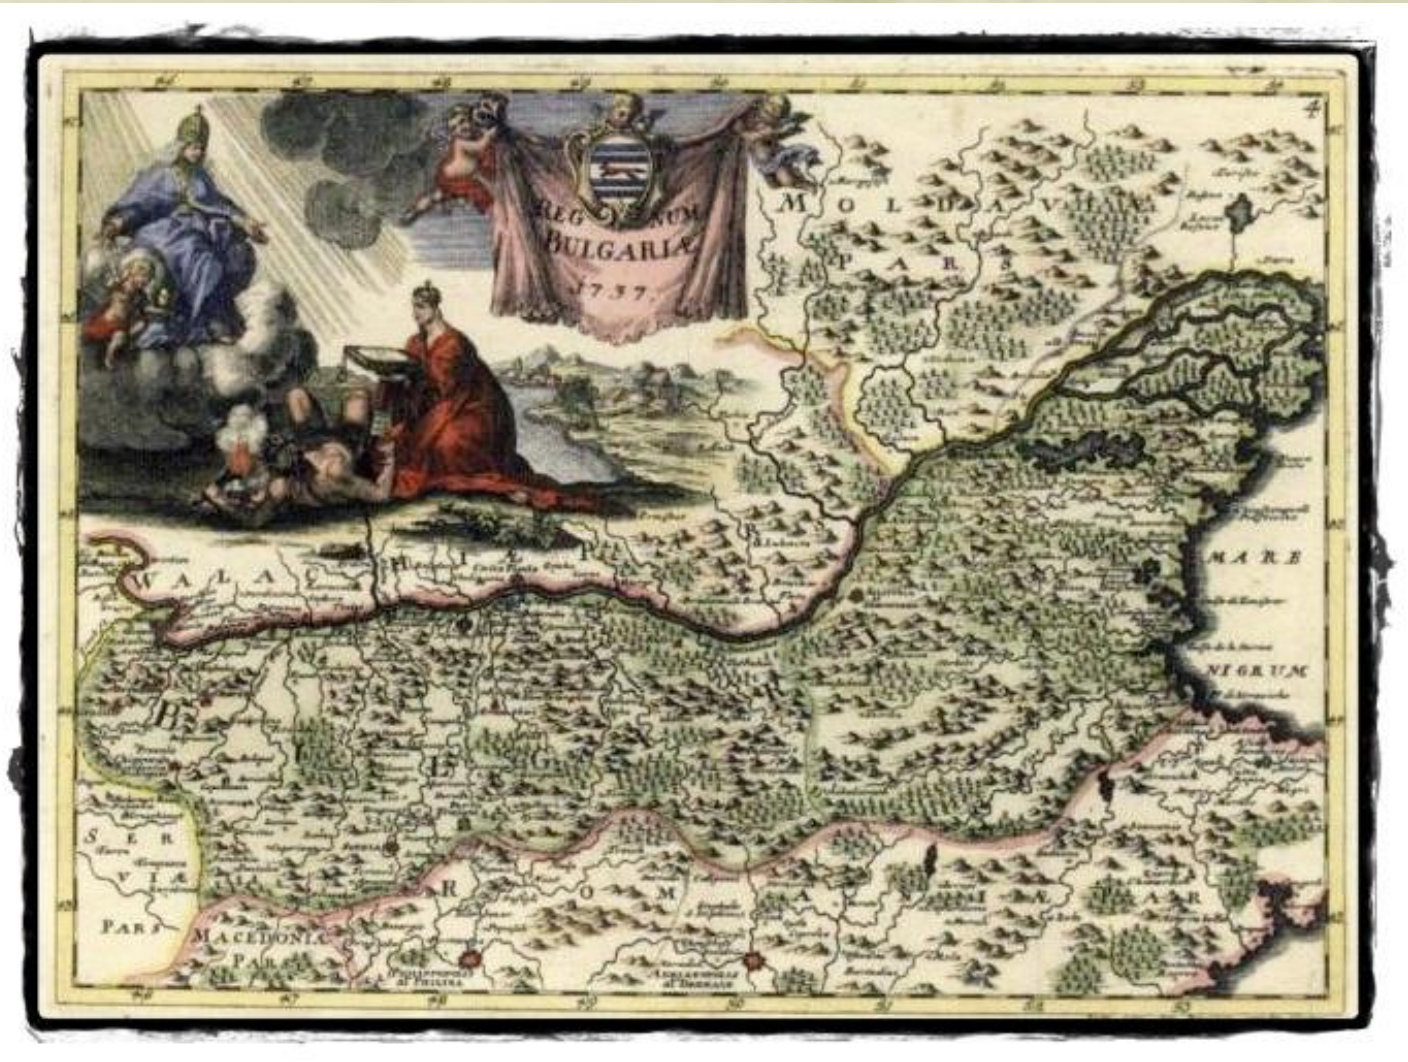

Мая

Михайлова