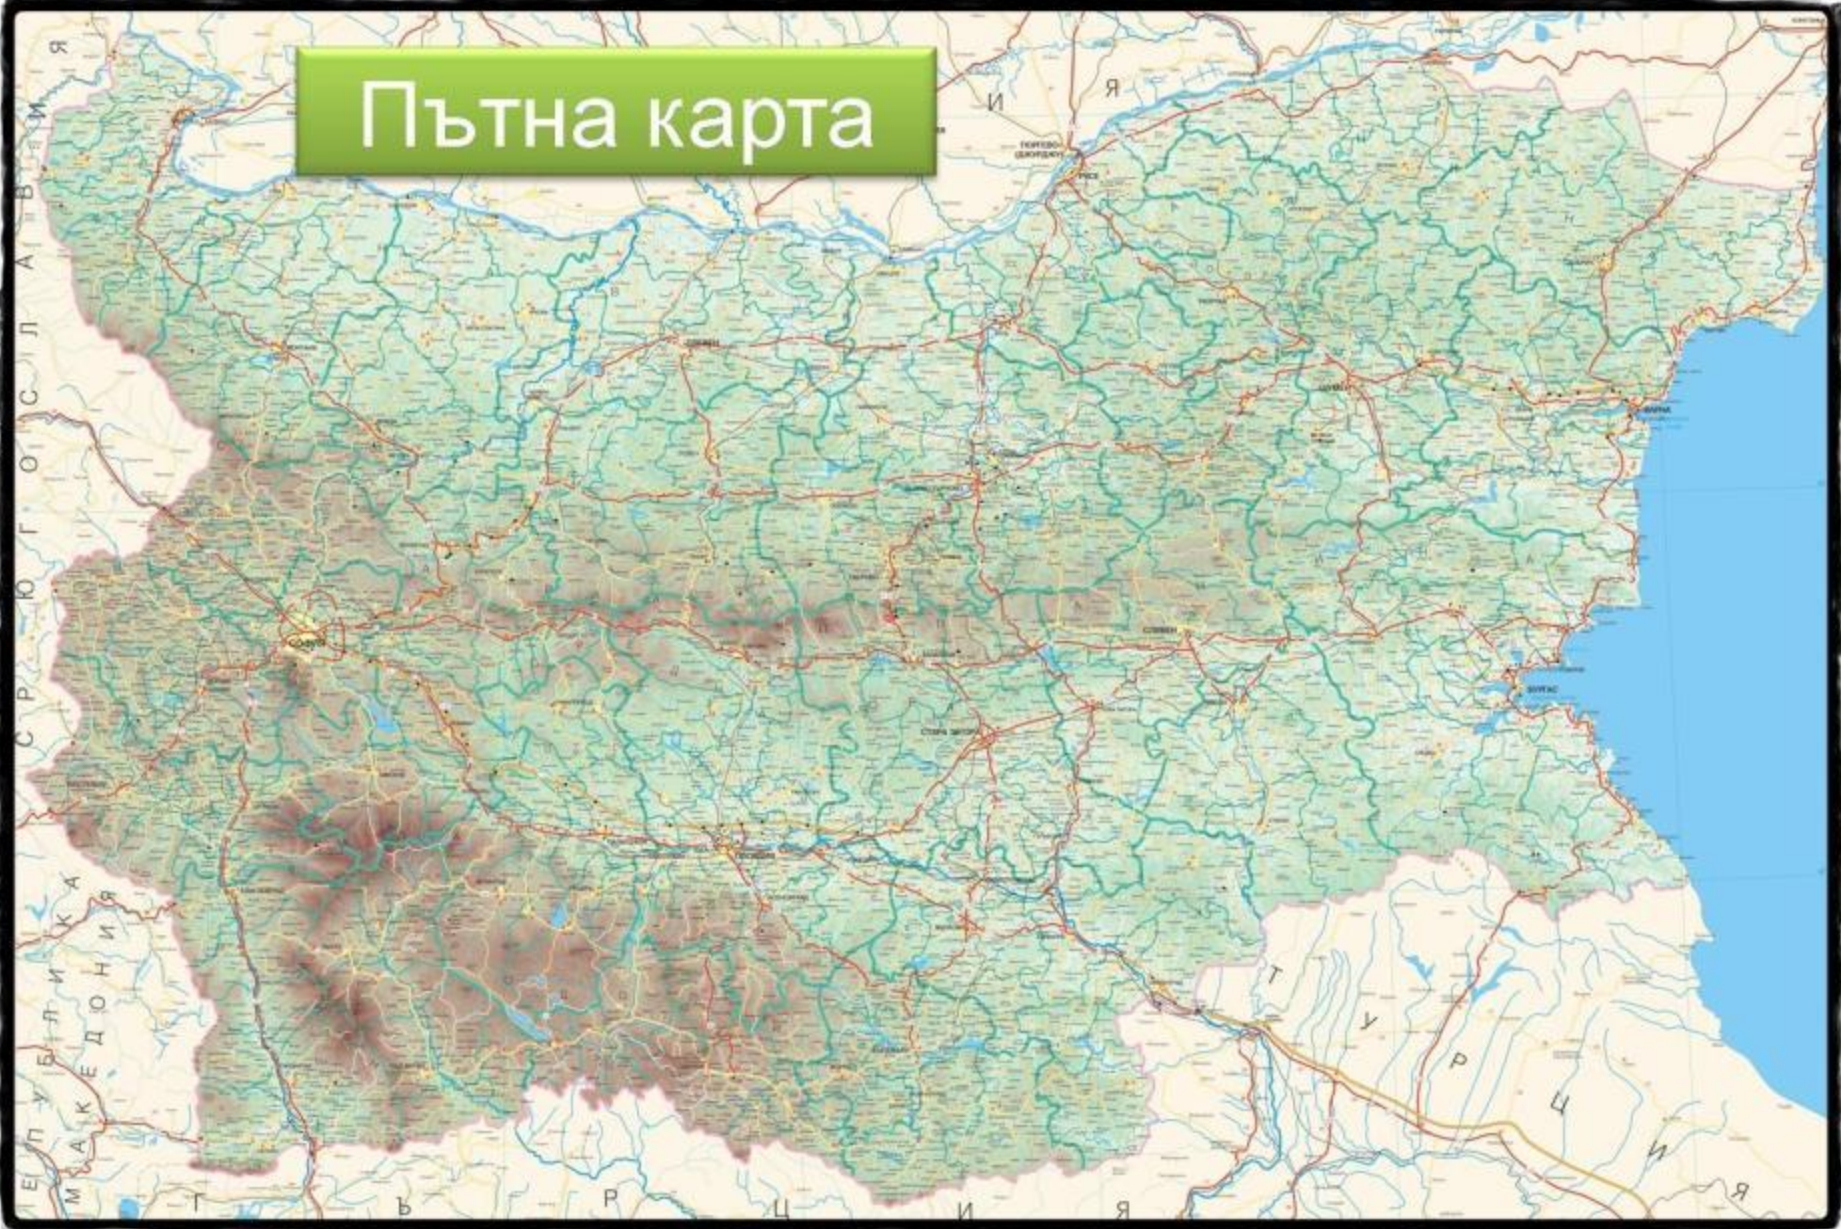

Пътна карта