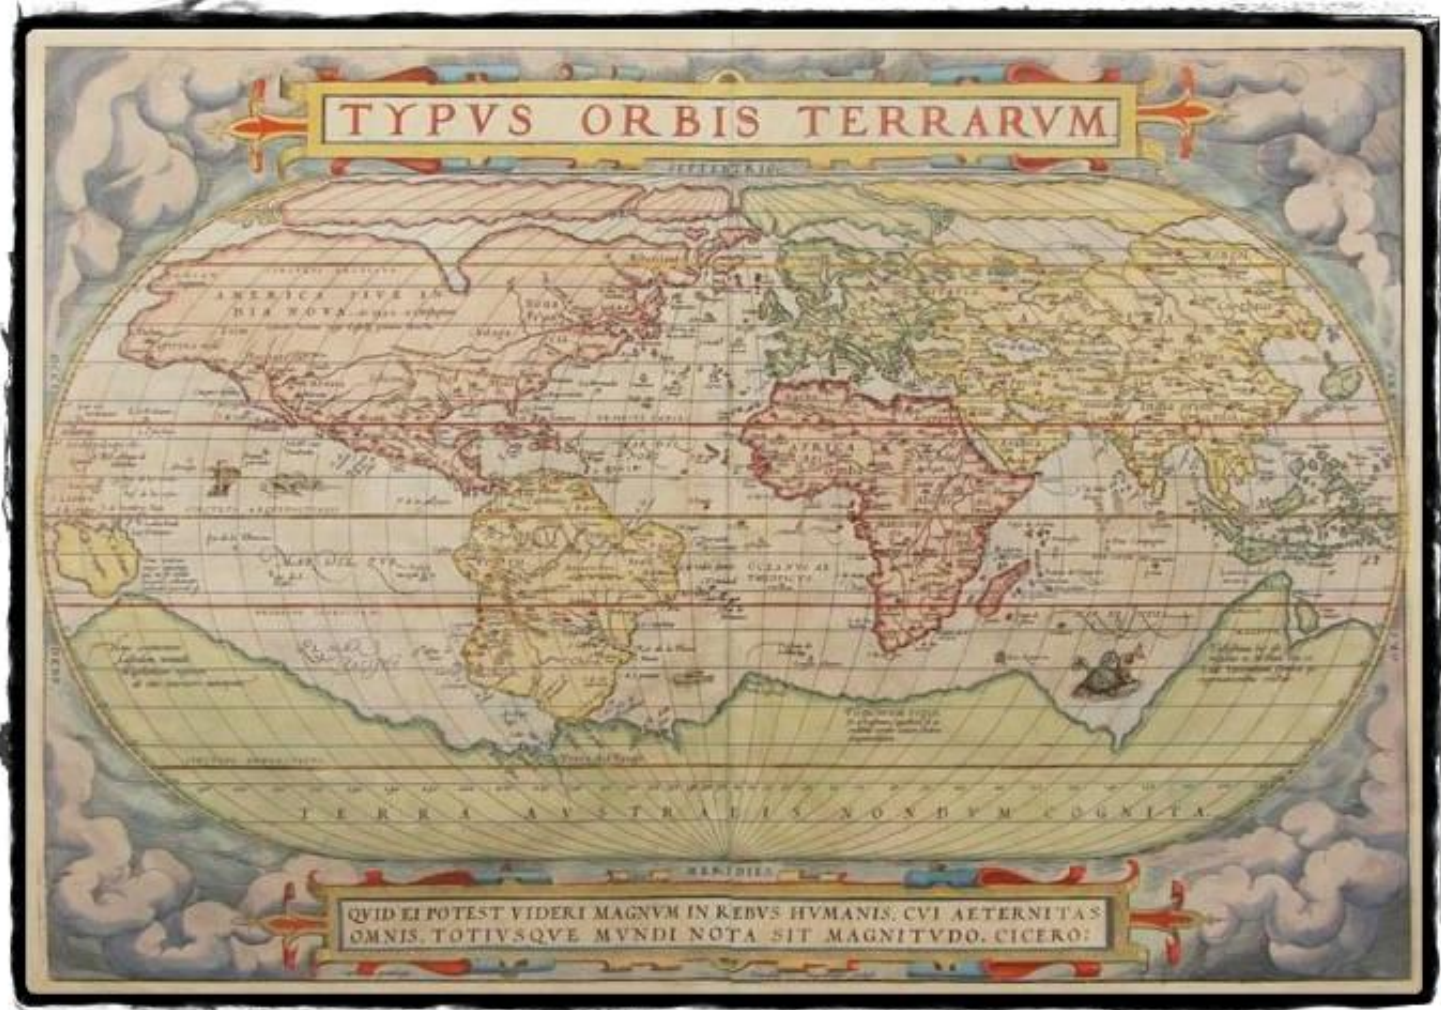

TYPVS ORBIS TERRARVM

AMERICA SIVE IN
DIA NOVA

AFRICA

TERRA AVSTRALIS NONDUM COGNITA

QVIVD EI POTEST VIDERI MAGNVM IN REBVS HVMANIS, CVI AETERNITAS
OMNIS, TOTIVSQUE MVNDI NOTA SIT MAGNITVDO. CICERO:

Мая
Мухайлова