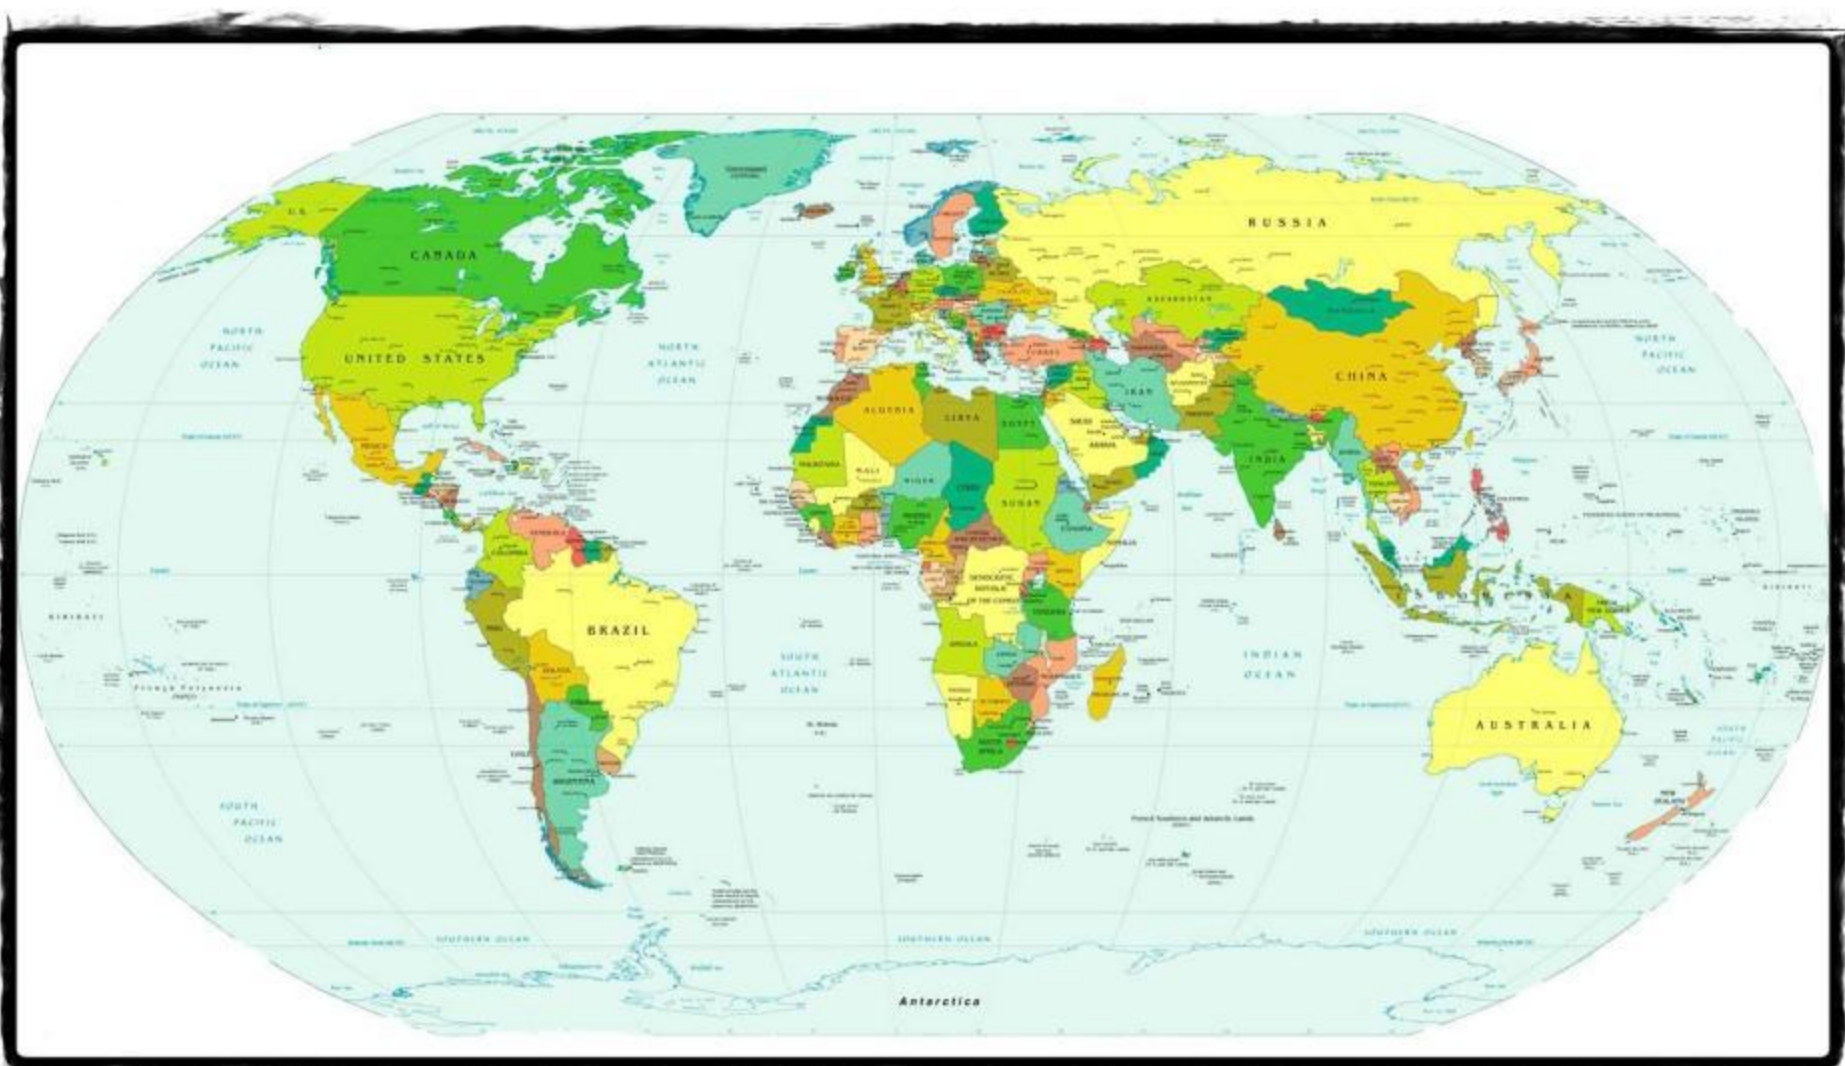

Мая
Мухайлова

TREASURES OF THE NILE

Мая
Мухайлова

Äußere Begrenzung der Erdscheibe

Мая

Мухайлова

Мая
Михайлова

THE WORLD ACCORDING TO HECATÆUS
500 BCE

Историческа карта

ЦАР СИМЕОН
893 – 927 г.

- Мисия на учениците на Кирил и Методиј
 - ✝ 864 г. Приемане на християнството за официална религија
 - 🏰 870 г. Участие на Българската црква во црковен събор
 - 🏛️ Културен център
 - 📖 Книжевно средище
 - 🎓 Книжевна школа
 - 🟡 Територия на Българите при княз Борис
 - 🟠 Територия, присъединена от цар Симеон
- Чем от картата отговори на 05 км от местността

AMERICA SIVE IN
DIA NOVA

AFRICA

TERRA AVSTRALIS NONDUM COGNITA

QVIVD EI POTEST VIDERI MAGNVM IN REBVS HVMANIS, CVI AETERNITAS
OMNIS, TOTIVSQUE MVNDI NOTA SIT MAGNITVDO. CICERO:

Мая
Мухайлова

Речник

Карта

Мая
Мухайлова