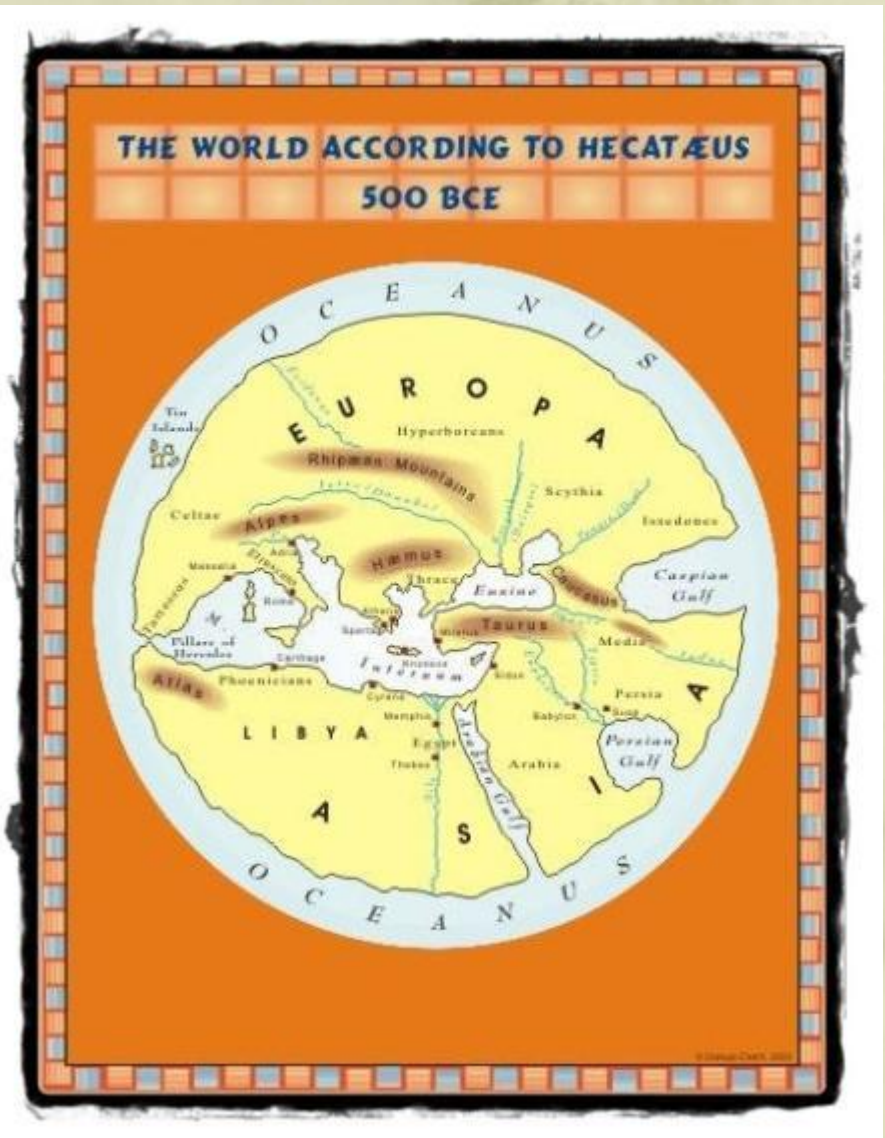

От Галилея

Плочка

до

Сателитната

Снимка

Мая

Михайлова

Мая

Мая
Мухайлова

TREASURES OF THE NILE

Мая
Мухайлова

Äußere Begrenzung der Erdscheibe

Мая

Мухайлова

Мая
Михайлова

THE WORLD ACCORDING TO HECATÆUS
500 BCE