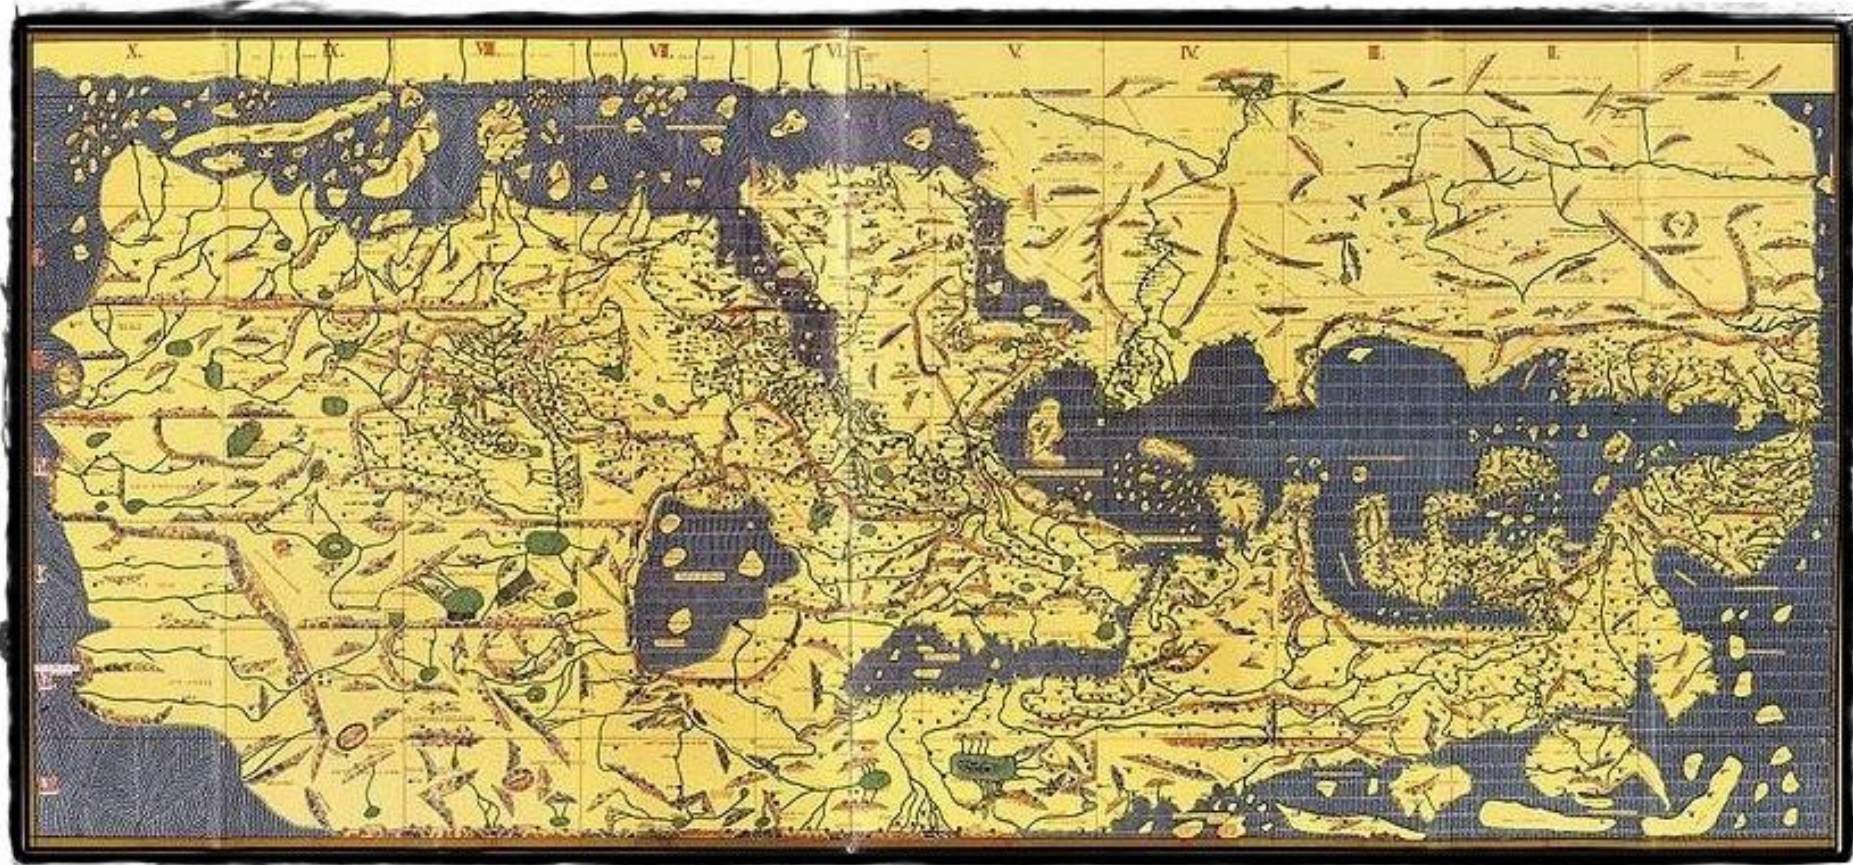

Мая
Мухайлова