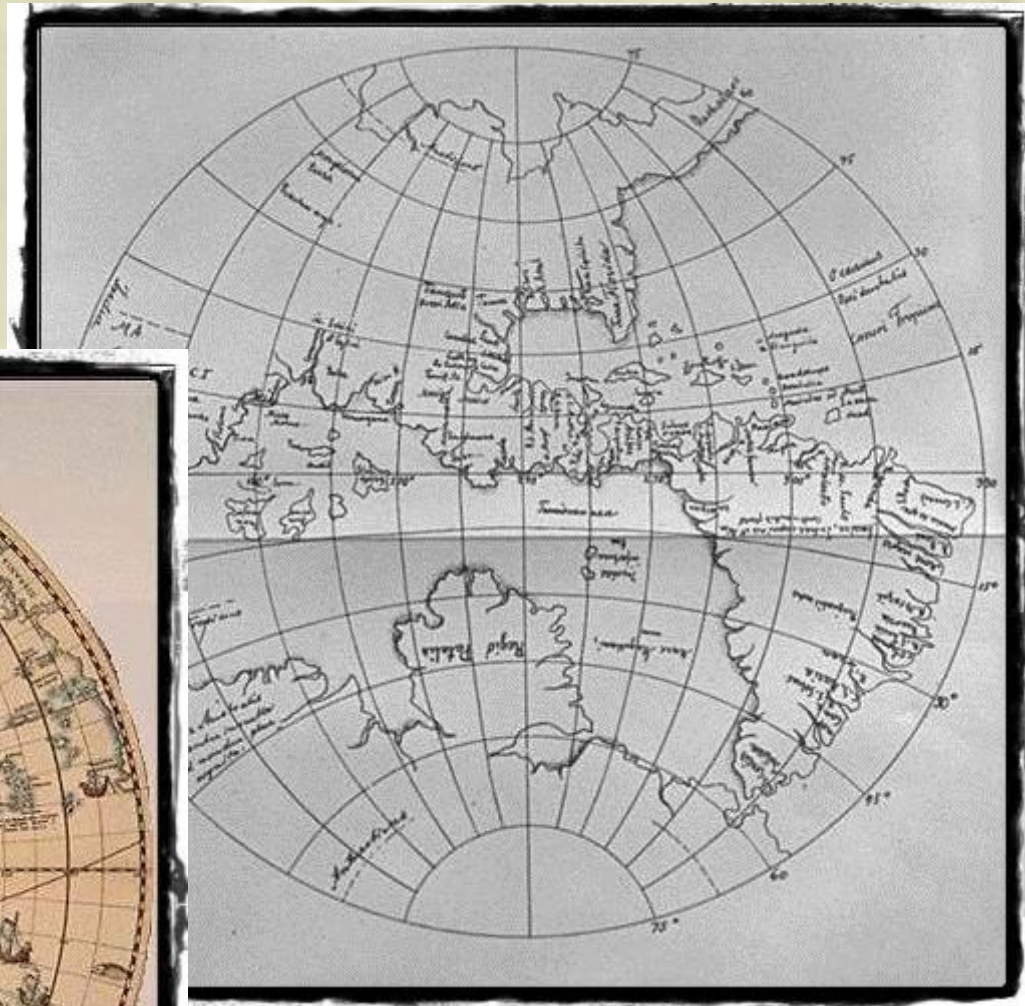

Мая
Михайлова