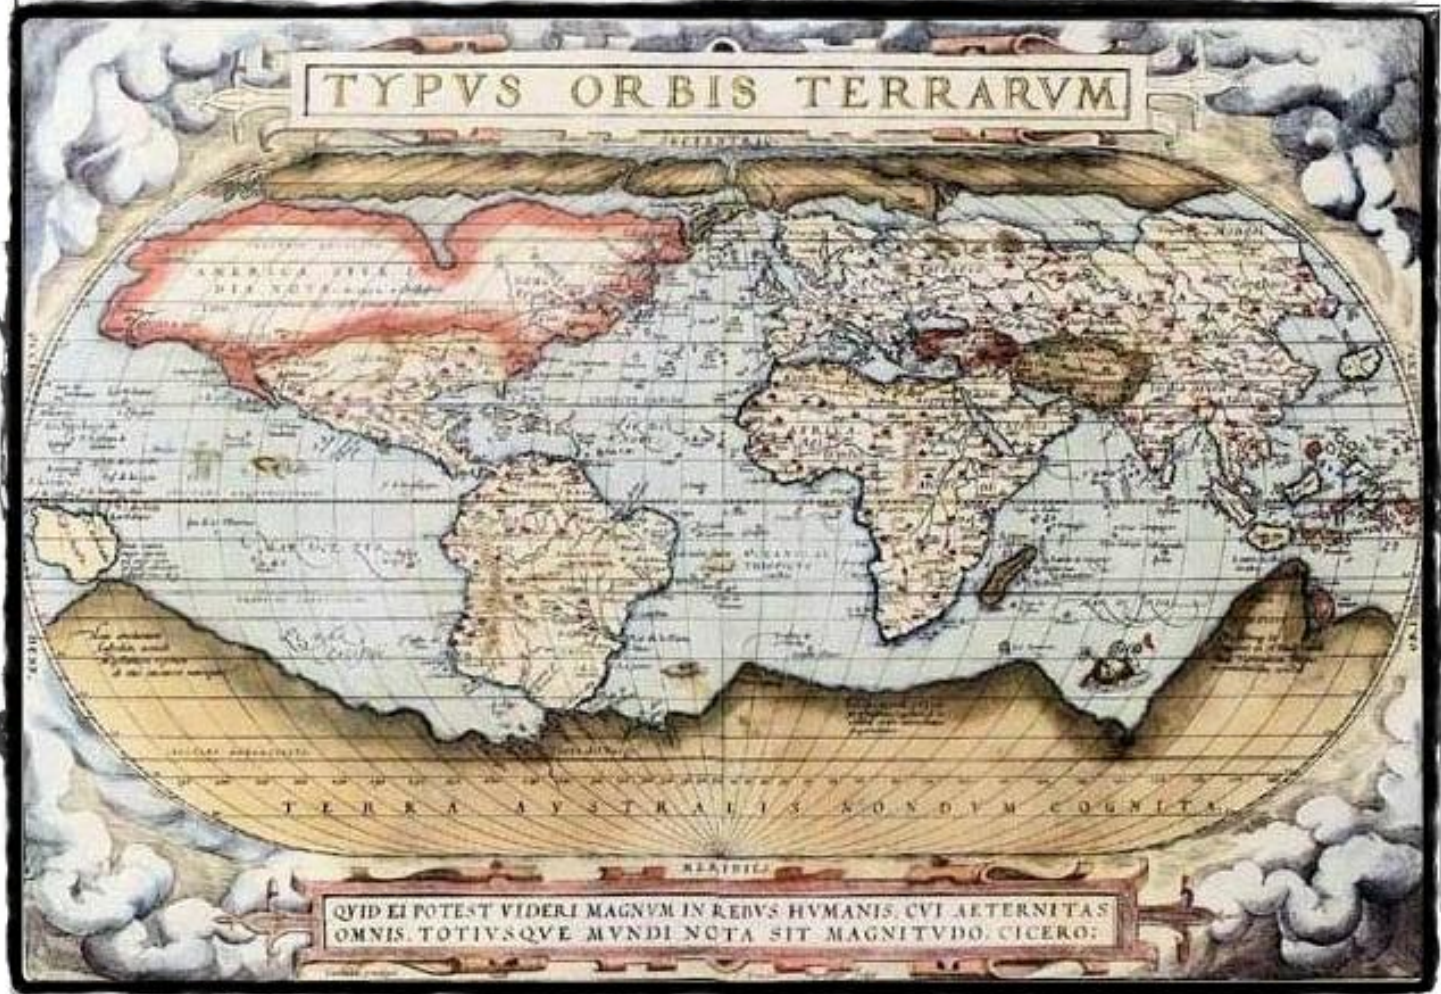

Мая

Мухайлова