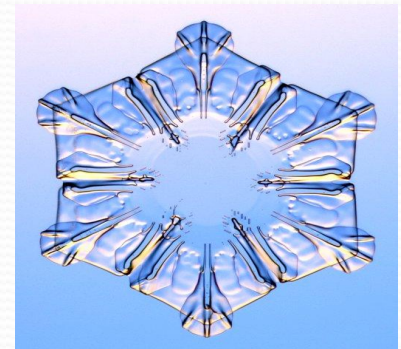

Простейший снеговик состоит из трёх снежных шаров (комов), получаемых путём лепки снежков и накатывания на них лежащего снега. Самый большой ком становится брюшком снеговика, поменьше — грудью, а самый маленький — головой. Реализации остальных частей тела могут варьировать, но есть каноническое представление о снеговике, которому реальные снеговики могут не соответствовать, но оно распространено в сказках и мультфильмах.

Руки снеговика могут быть представлены двумя ветками, но иногда делаются символические руки из двух небольших комков снега. В «руки» снеговнику часто даётся лопата или метла, которую втыкают в снег рядом с фигурой.

Иногда снеговик снабжается двумя ступнями из снежных комков, как бы выглядывающими из-под полы его шубы. Канон требует, чтобы нос снеговика был сделан из морковки, но в реальности чаще используются более доступные подручные материалы (камушки, палочки, угольки), которыми обозначаются и другие черты лица. На голову снеговика иногда надевают ведёрко.

В русских новогодних сказках и мультфильмах часто выступает в качестве спутника Деда Мороза.

Опыт: Изучение чистоты снега

Опыт: О чём может рассказать снежный сугроб?

Спасибо за внимание!