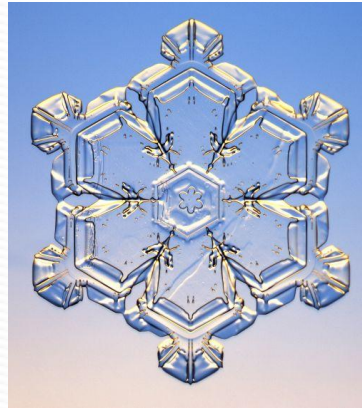

Простейший снеговик состоит из трёх снежных шаров (комов), получаемых путём лепки снежков и накатывания на них лежащего снега. Самый большой ком становится брюшком снеговика, поменьше — грудью, а самый маленький — головой. Реализации остальных частей тела могут варьировать, но есть каноническое представление о снеговике, которому реальные снеговики могут не соответствовать, но оно распространено в сказках и мультфильмах.

Руки снеговика могут быть представлены двумя ветками, но иногда делаются символические руки из двух небольших комков снега. В «руки» снеговнику часто даётся лопата или метла, которую втыкают в снег рядом с фигурой.

Иногда снеговик снабжается двумя ступнями из снежных комков, как бы выглядывающими из-под полы его шубы. Канон требует, чтобы нос снеговика был сделан из морковки, но в реальности чаще используются более доступные подручные материалы (камушки, палочки, угольки), которыми обозначаются и другие черты лица. На голову снеговика иногда надевают ведёрко.

В русских новогодних сказках и мультфильмах часто выступает в качестве спутника Деда Мороза.

Опыт: Изучение чистоты снега

Опыт: О чём может рассказать снежный сугроб?

Спасибо за внимание!