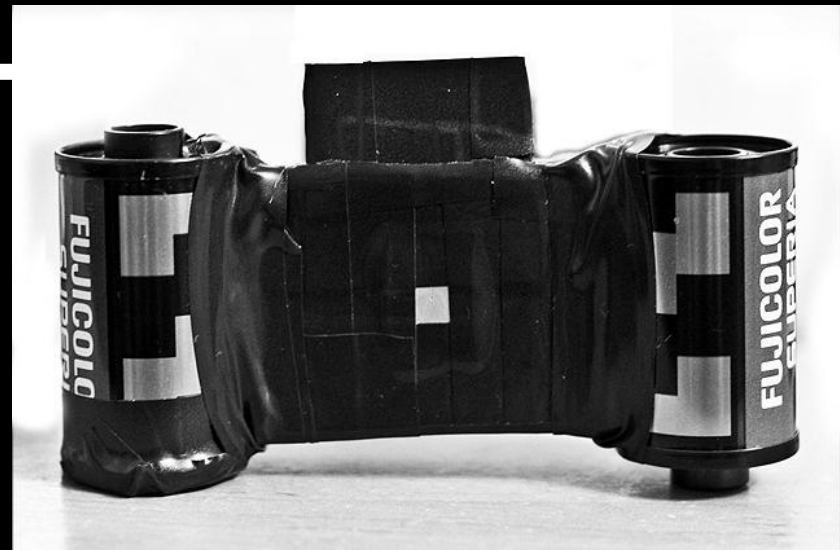

«Снимать можно чем
угодно,

даже спичечным

Камера-обскура

Pinhole (пинхол)

Маленькое отверстие (диафрагма)

Резкость по всей площади кадра

Длительная выдержка

Экспонометр

Современные ПИНХОЛ- камеры

Holga 35 Pinhole

Holga 120 WPC

Holga 120 Pinhole

Diana Multi Pinhole Operator

noon
PINHOLE

The Camera
is handmade in every detail

(с) Карина Мовсесян