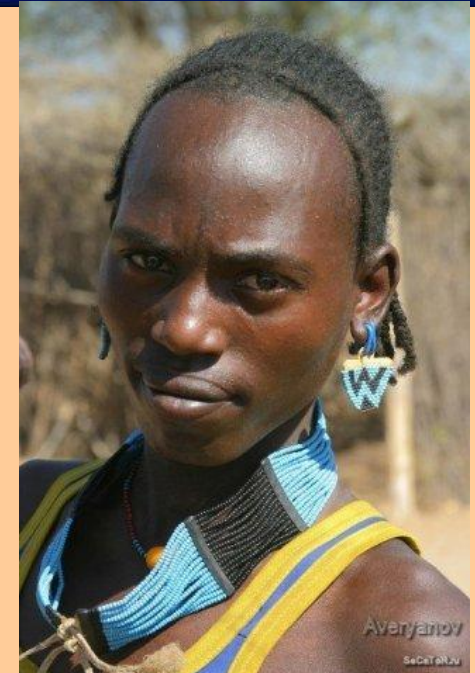

А Ф Р И К А

A photograph of a desert landscape. In the foreground, there is a calm body of water reflecting the scene. A line of lush green vegetation, including several tall palm trees and dense bushes, runs across the middle ground. Behind the vegetation, the landscape consists of rolling sand dunes under a warm, golden light, suggesting a sunset or sunrise. The overall color palette is dominated by warm tones of orange, yellow, and brown, contrasted with the green of the plants.

Поселение пигмеев

Проживают в экваториальных лесах

Народы Тропической Африки

ПРЕДСТАВИТЕЛИ МОНГОЛОИДНОЙ РАСЫ:

□ Бушмены и готтентоты.

Характерные черты:

- ✓ Желто-коричневый цвет кожи,
- ✓ Широкое плоское лицо
- ✓ Невысокий рост

Народы Тропической Африки

ЭФИОПЫ – ПРОМЕЖУТОЧНАЯ РАСА.

- Характерные черты:
- ✓ Кожа более светлая, но с красноватым отливом

Население Юга Африки

ПРИШЛОЕ НАСЕЛЕНИЕ –

- ❖ АФРИКАНЕРЫ,
- ❖ БУРЫ- потомки переселенцев из Европы