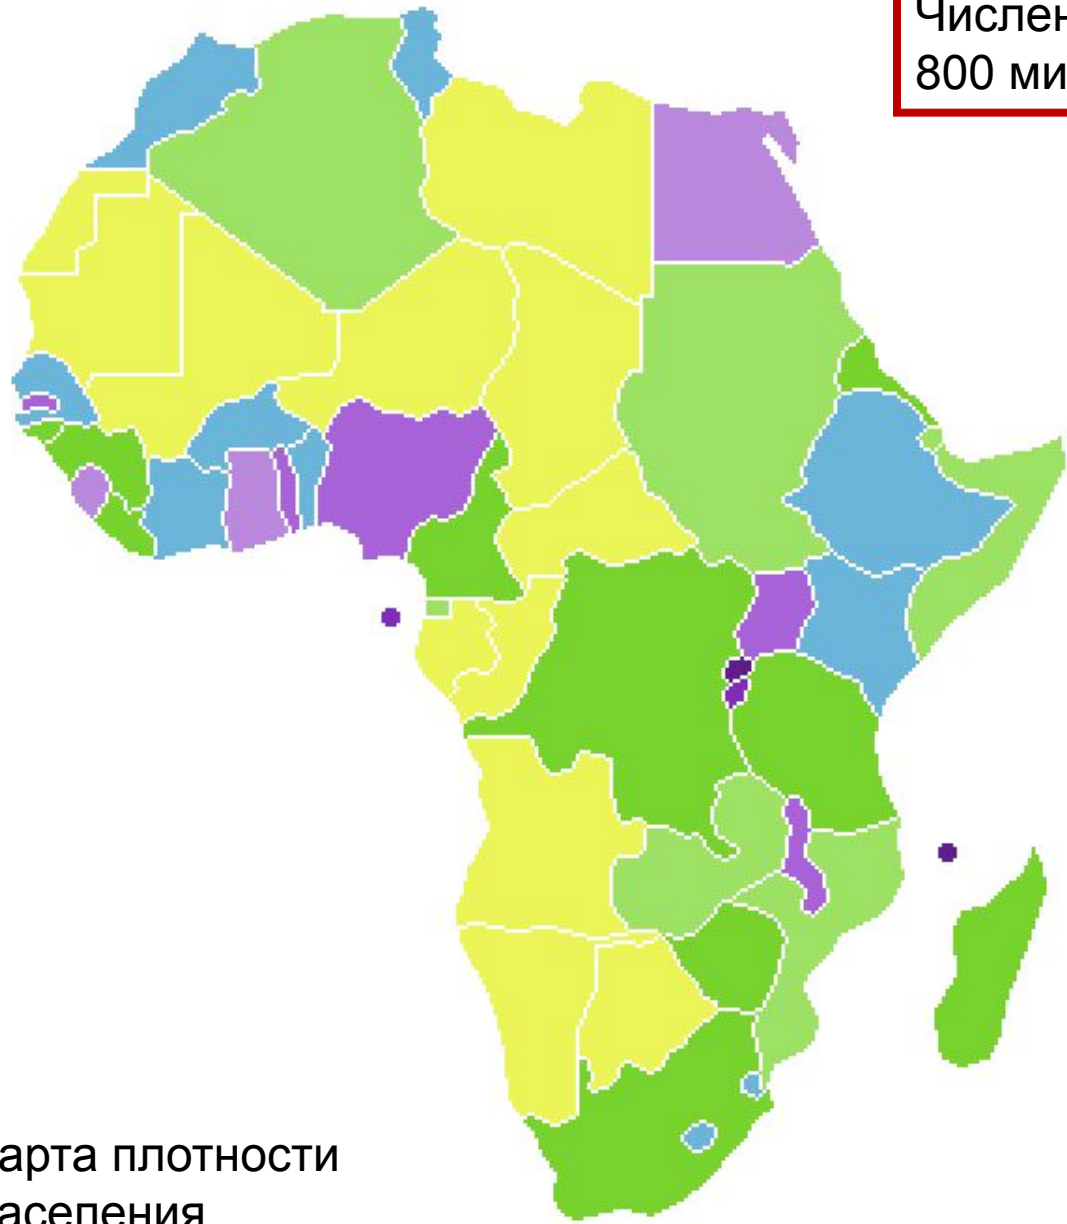

Африка

Население

Африка является прародиной человека. В 1994 г. в Эфиопии ученые установили возраст останков древнейшего человека – около 4 млн. лет. Современный человек появился 11 тыс. лет.

Монголоид
ная

Народы Тропической Африки

ЭФИОПЫ – ПРОМЕЖУТОЧНАЯ РАСА.

- Характерные черты:
- ✓ Кожа более светлая, но с красноватым отливом

Население Юга Африки

ПРИШЛОЕ НАСЕЛЕНИЕ –

- ❖ АФРИКАНЕРЫ,
- ❖ БУРЫ- потомки переселенцев из Европы

Численность и размещение населения

Численность населения Африки
800 миллионов человек

Карта плотности населения

Географическая Карта АФРИКИ

**В Африке
находится
около 60 стран**

**У всех жителей
Африки свои
традиции, свой
язык, своя
культура, своя
история**

Регионы Африки

- 
- Legend for the regions of Africa:
- Северная (Northern)
 - Западная (Western)
 - Центральная (Central)
 - Восточная (Eastern)
 - Южная (Southern)