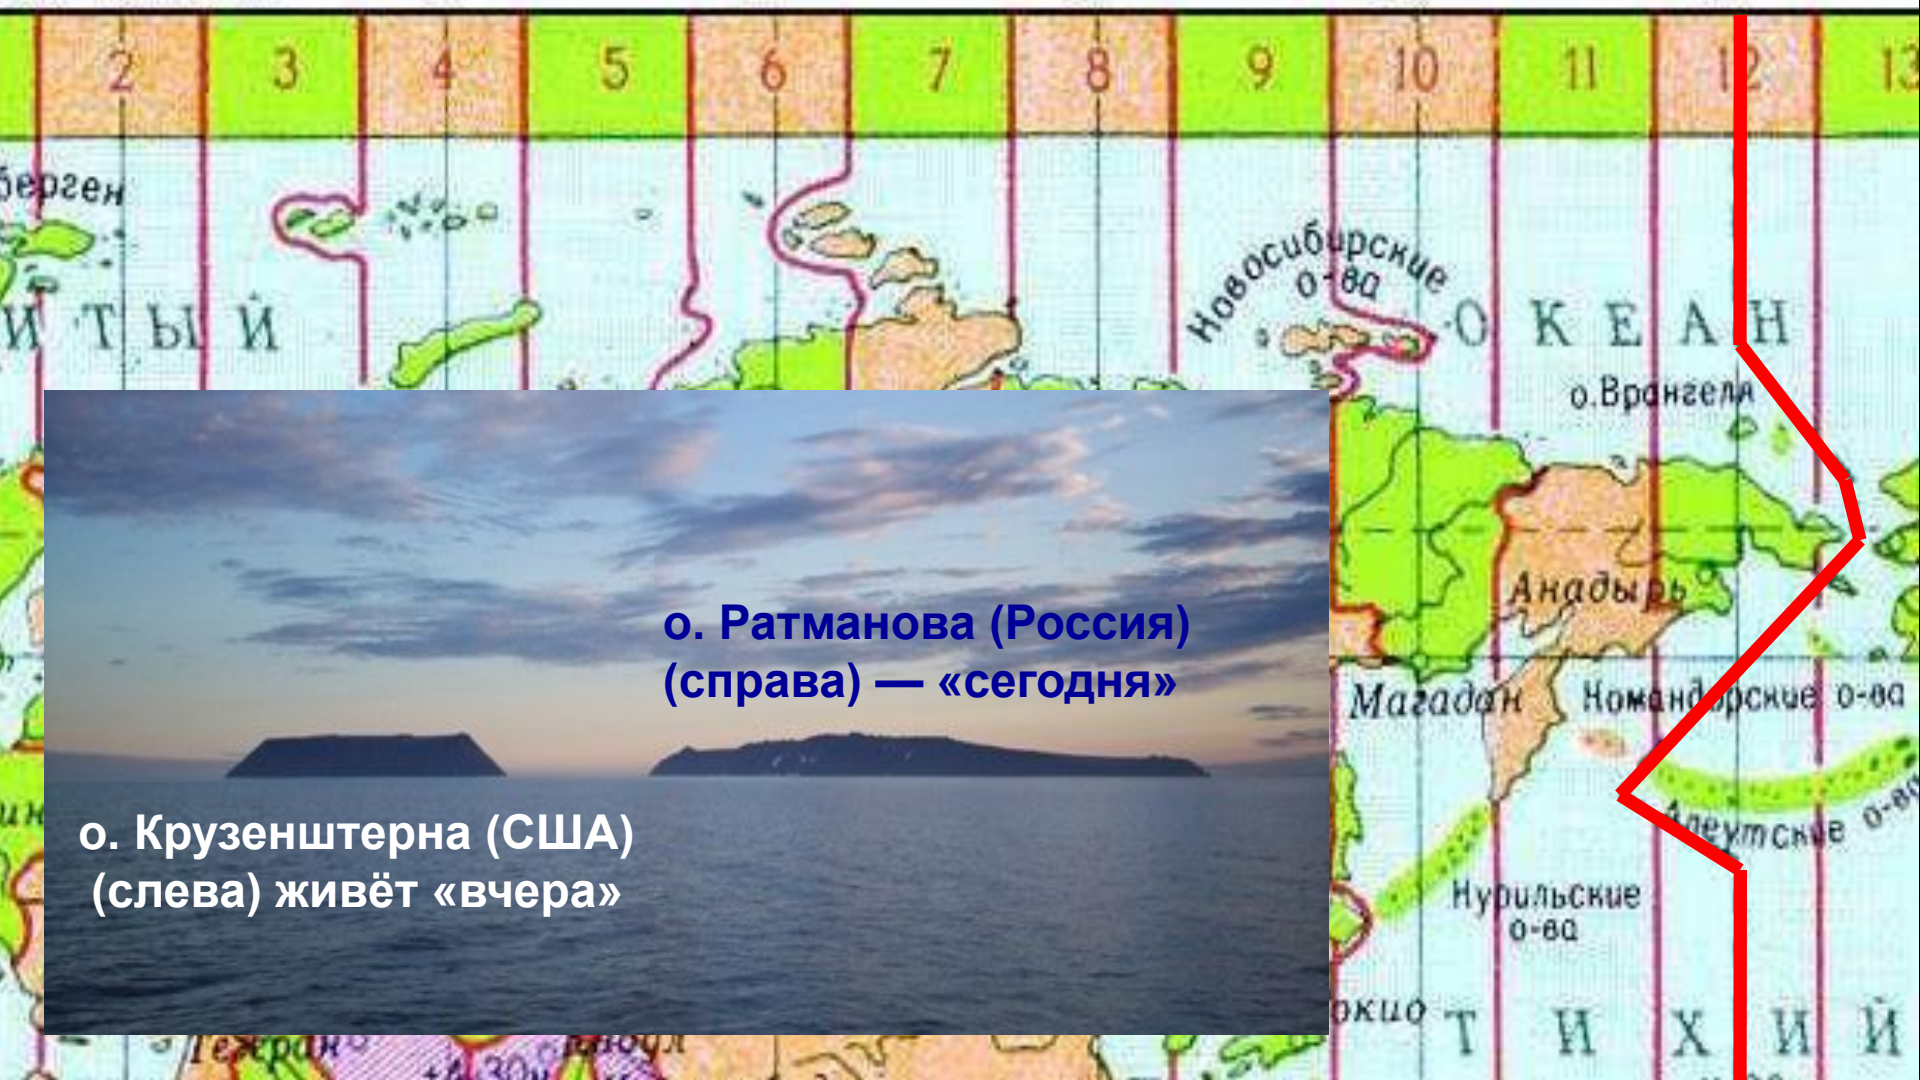

# Часовые пояса

A dark, monochromatic image of the Earth from space. The continents are visible in a lighter shade against the dark oceans. Several analog watches are superimposed on the globe, with their faces positioned over different geographical locations, likely representing various time zones. The watches have dark faces with light-colored hands and hour markers.

# Московское время

<http://time100.ru/>

Часовые Часовые  
Часовые зоны  
на территории РФ

# Линия перемены

у от Гринвича 60° 90° 120° 150° 180°

о. Ратманова (Россия)  
(справа) — «сегодня»

о. Крузенштерна (США)  
(слева) живёт «вчера»

ТВОРЧЕСТВО —  
ОДИН ИЗ  
ОСНОВНЫХ  
ИСТОЧНИКОВ  
РАДОСТИ