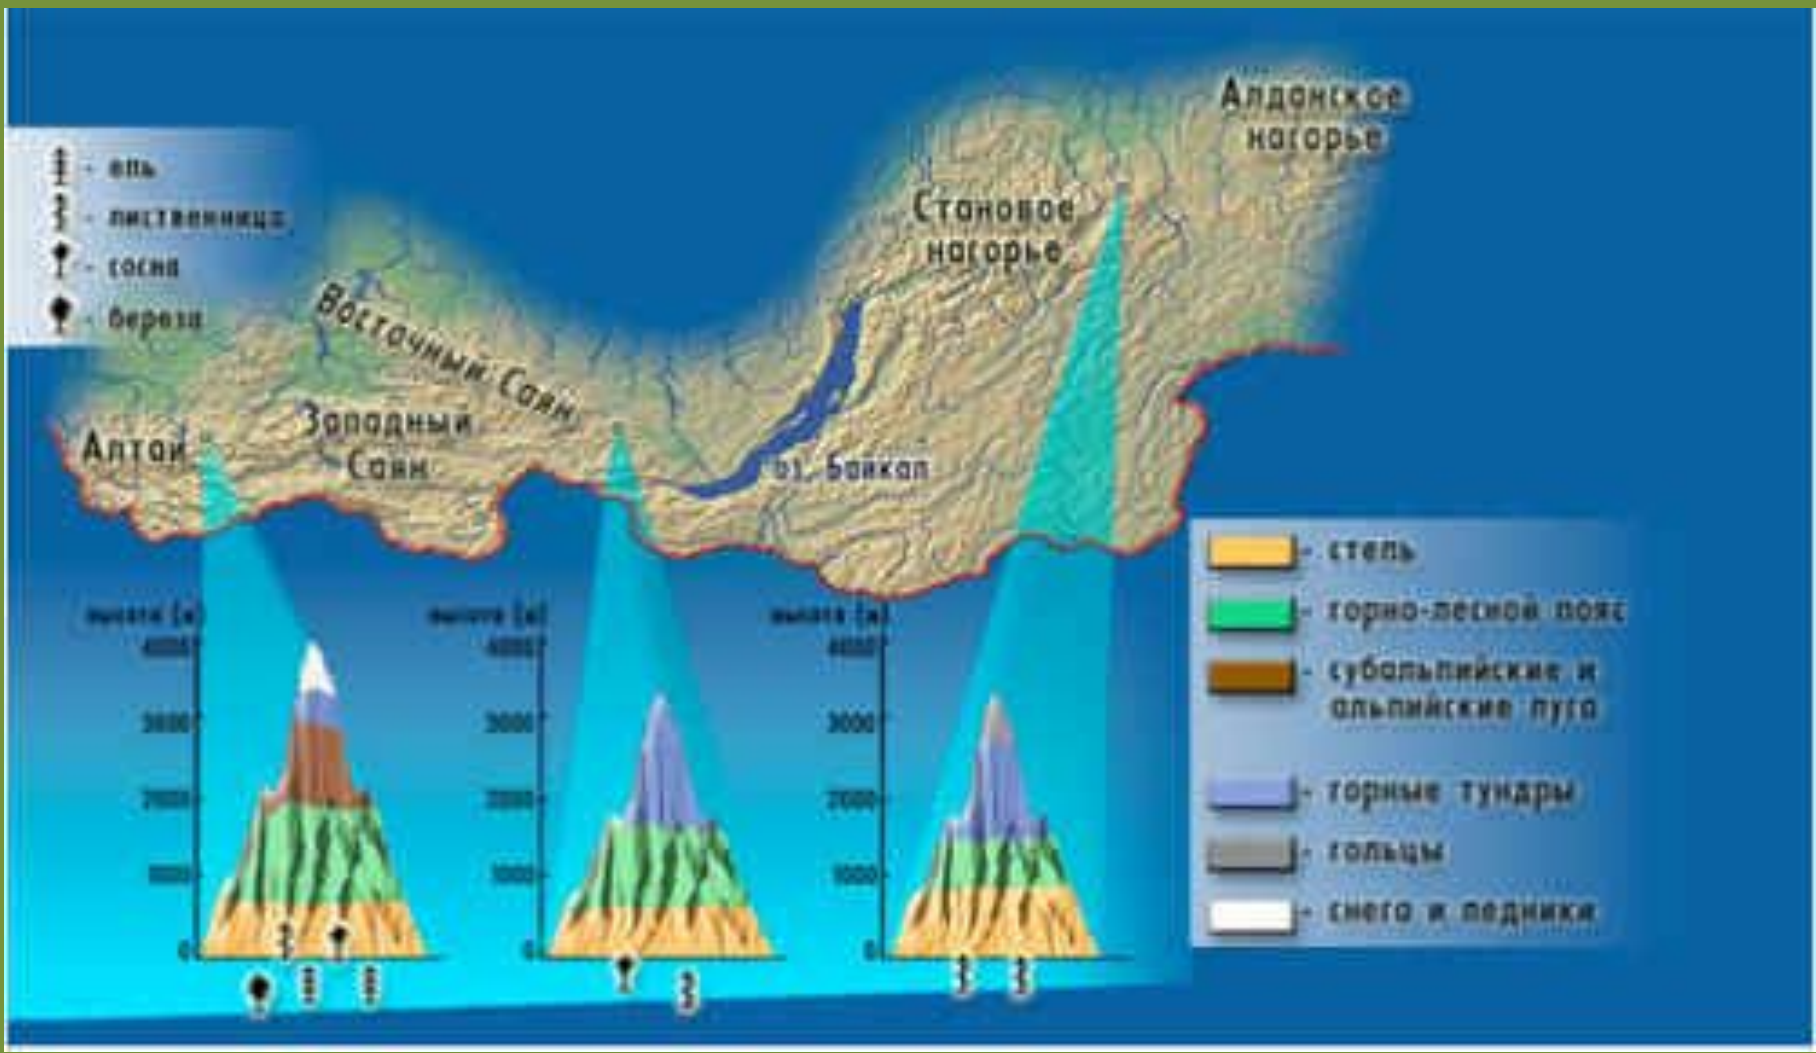

# Высотная поясность

Россия

сполагается

белка, кабарга, ма  
кедровка. Выше –  
субальпийские и  
козёл, снежный ба  
сменяются горной  
начинается царств

- Алтай

- древо  
результат  
складыва  
кайнозой  
дополнен  
относитель  
глыбы  
достигает

я в  
ской  
му  
пато-  
точки

- Алтай

- Ель
- Лиственница
- Сосна
- Дуглас
- Сосна
- М
- С
- Ель

и  
 до высот  
 аданием  
 в  
ЯНСКОЙ и  
 к  
 гор трава

ли —  
дальневосточный леопард. Другие эндемики  
 гор — хвойные лиственница ольгинская.