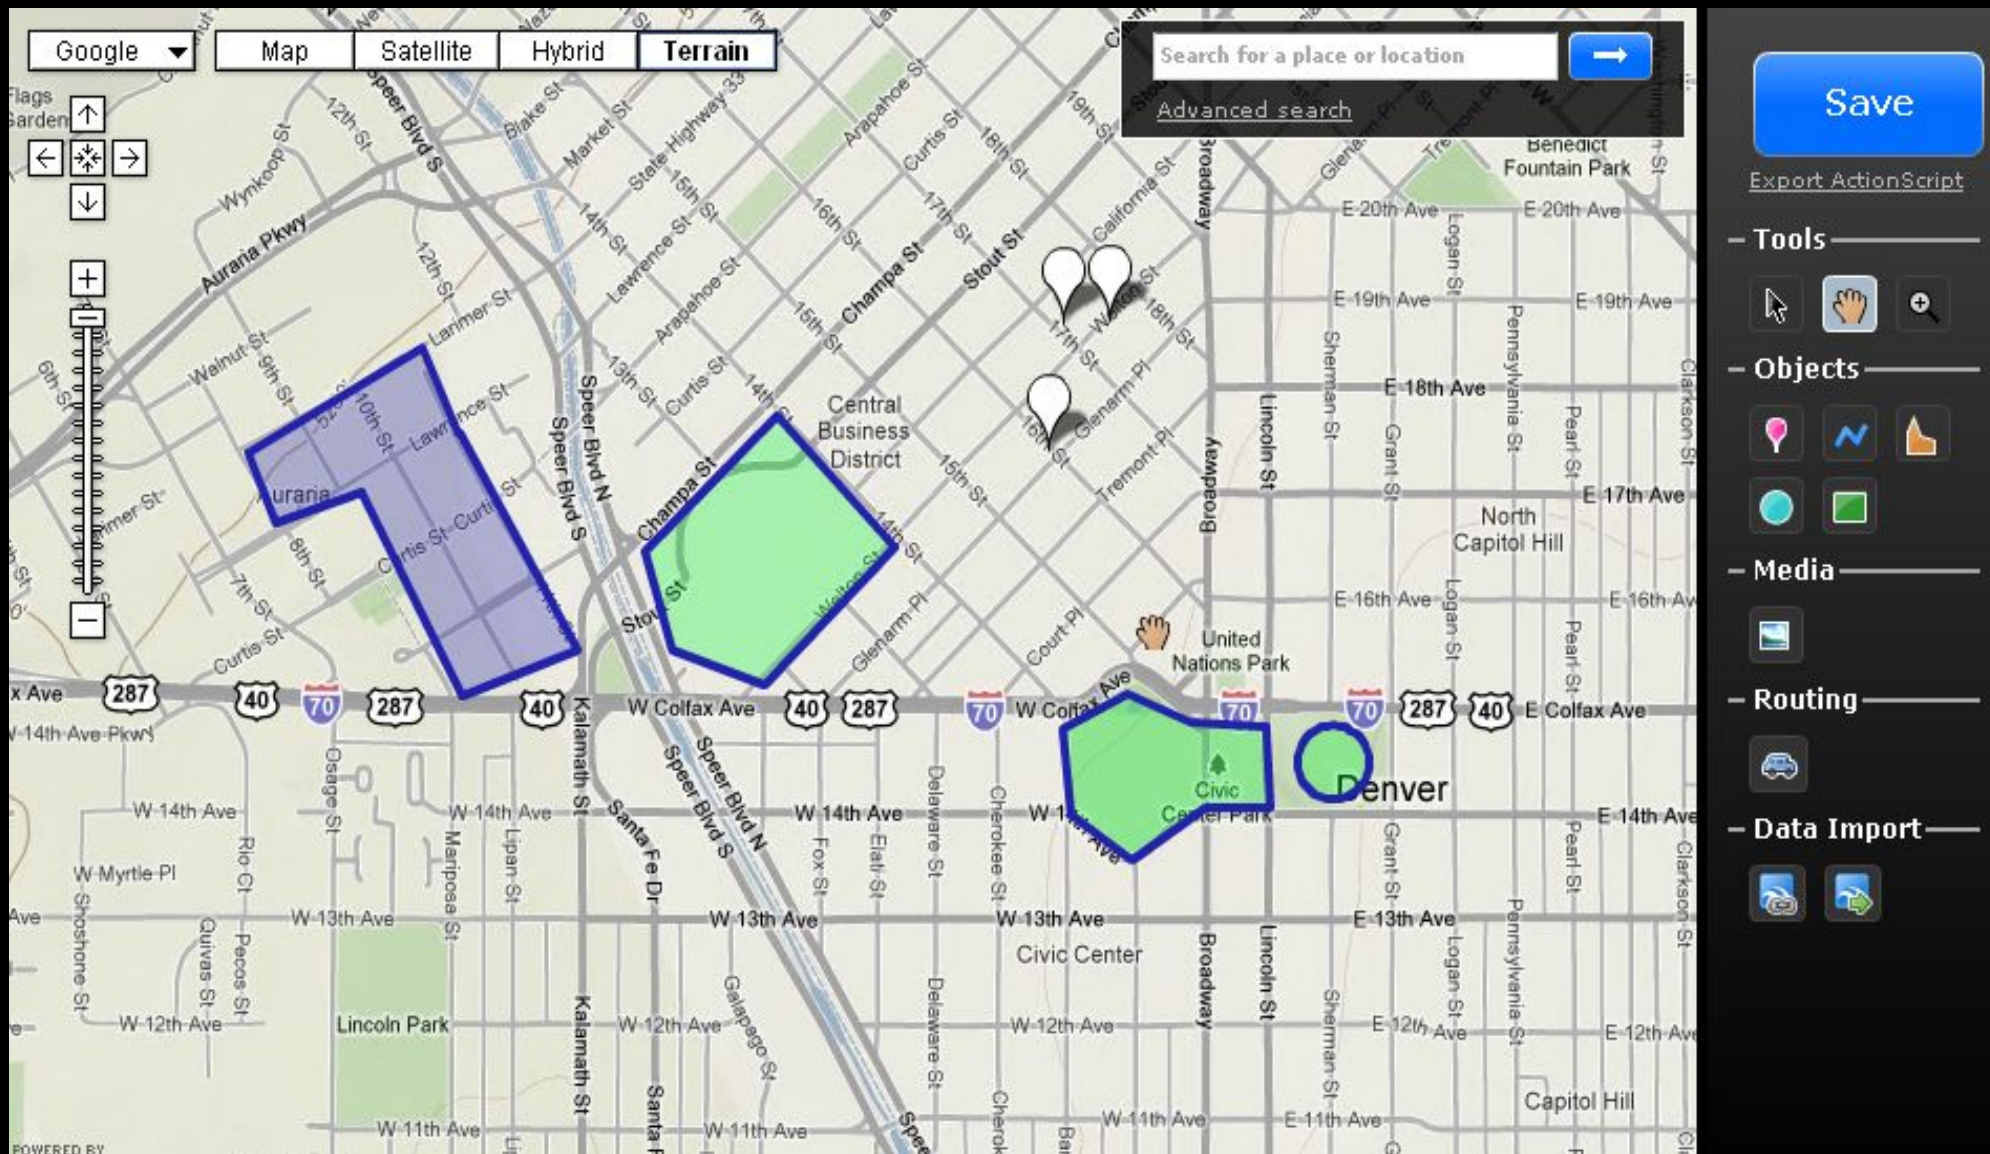

# Поиск маршрута

Проложить маршрут на карте

**U MAPPER BETA**

**Пункт назначения**  
Опоздание или пропуск...

Lat: 46.92337 Lng: 3.27297

Search for a place or location

Advanced search

**Driving Directions**