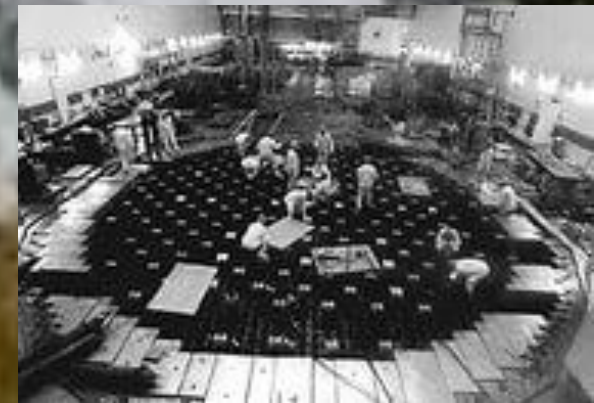

Фото реактора.