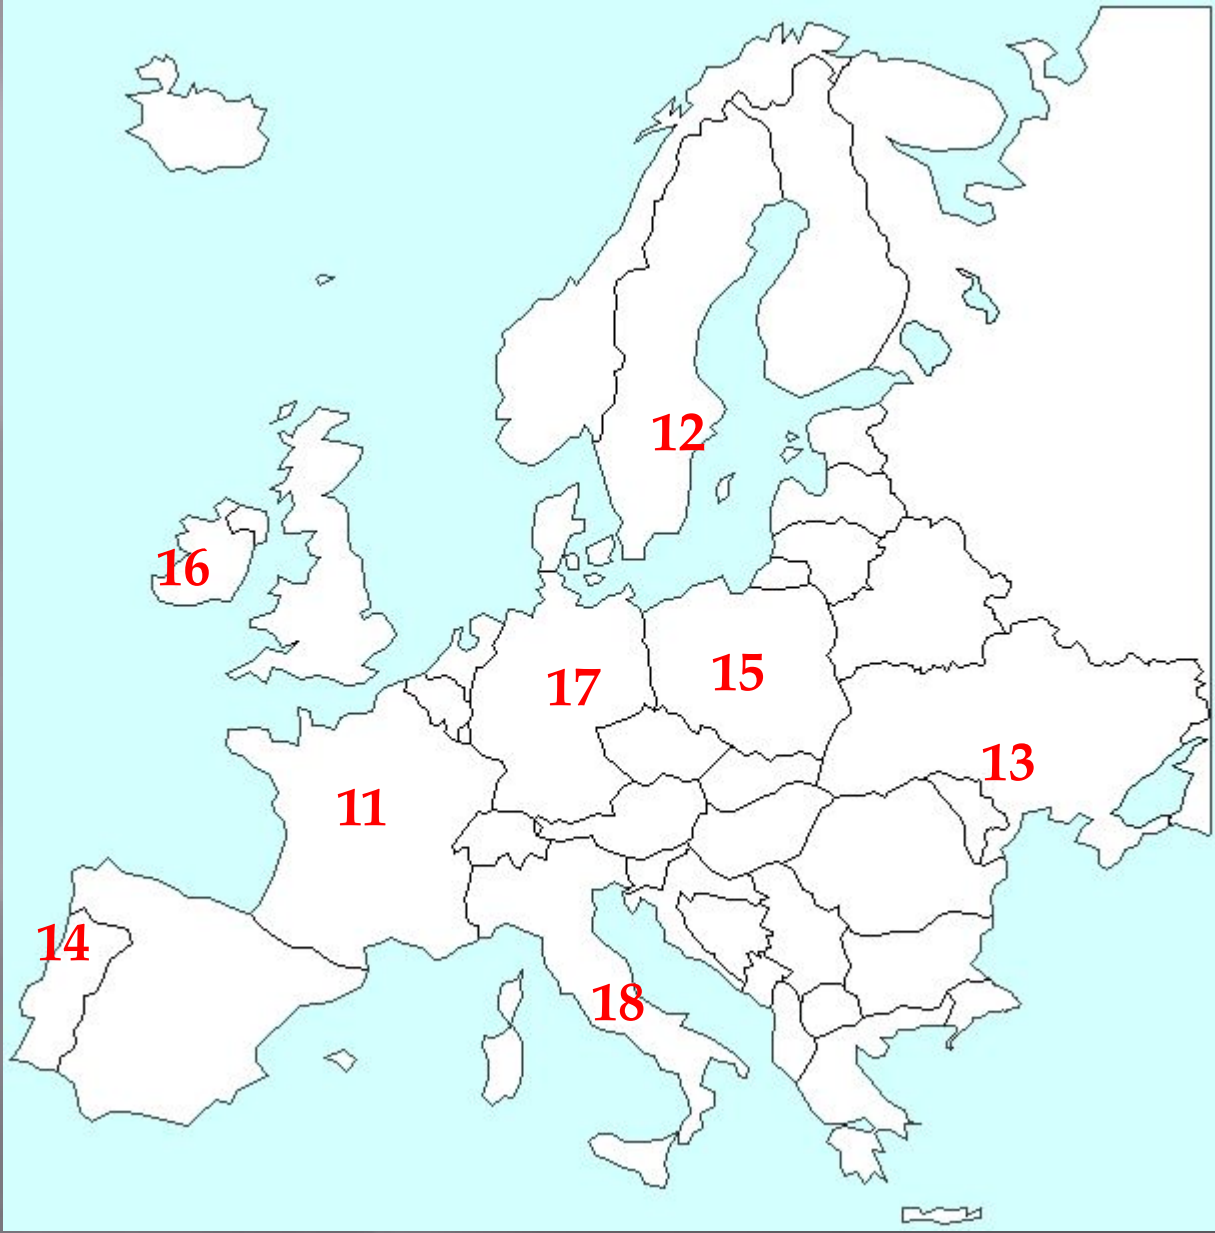

A world map is centered on the page, rendered in a glowing blue color. From the map, numerous bright blue rays of light radiate outwards in all directions, creating a sense of global connectivity and technological advancement. The background is a dark, almost black gradient, which makes the blue elements stand out prominently.

# Основные понятия темы

- ▣ НТР - Научно-техническая революция
- ▣ МХ - Мировое хозяйство
- ▣ МГРТ - Международное географическое разделение труда.
- ▣ МЭИ - Международная экономическая интеграция
- ▣ МРМХ - Модели развития МХ

# 1 задание

- ▣ *Определить, к какому типу международной экономической интеграции относятся следующие организации:*
- ▣ НАТО                      ООН
- ▣ НАФТА                    АСЕАН
- ▣ ОИК                        ВТО
- ▣ ОПЕК                      ОАЕ
- ▣ ЛАИ                        МАГАТЭ
- ▣ МБРР                        МВФ
- ▣ СНГ                        ЕС

На контурной карте отмечены страны, которые входят в МЭИ, необходимо распределить эти страны по группировкам: