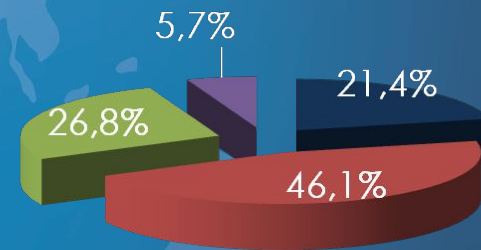

Млн. зрителей

Профиль аудитории

HDMedia

КиноМеню
HD

HDMedia
3D

Возраст аудитории 12+

Возрастной состав аудитории телеканалов

HD Media

■ 12-24 ■ 25-44 ■ 45-54 ■ 55+

■ 12-24 ■ 25-44 ■ 45-54 ■ 55+

HD Media *3D*

■ 12-24 ■ 25-44 ■ 45-54 ■ 55+

КиноМеню HD

Почему именно HD Media, HD Media 3D и КиноМеню HD?

Миллионы
зрителей

Доступность из
любой точки мира