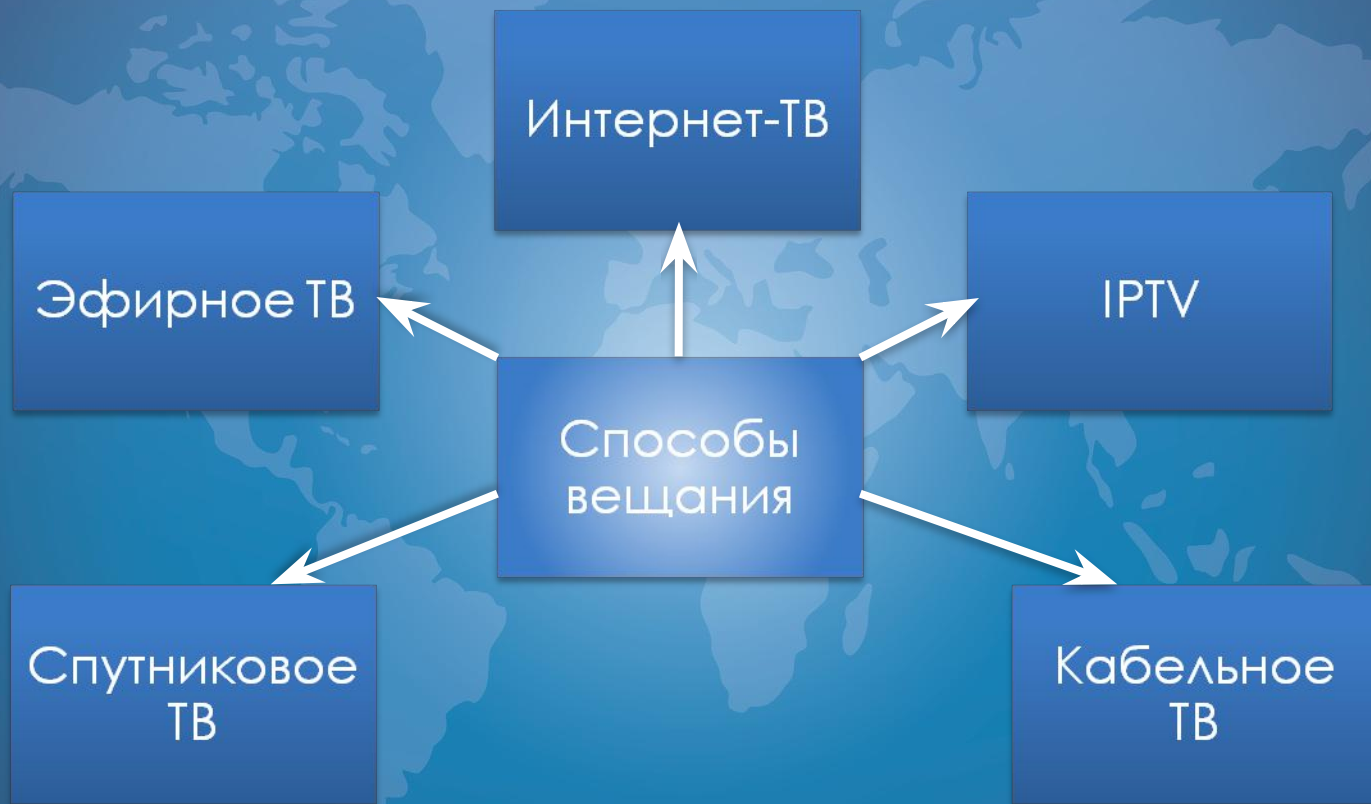

Как нас смотреть?