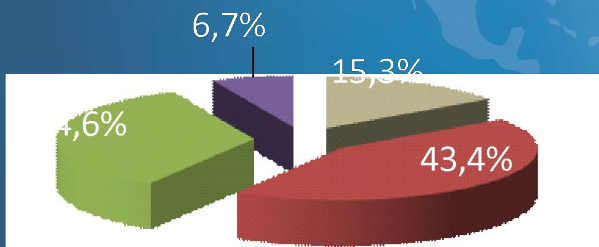

Млн. зрителей

Профиль аудитории

HDMedia

КиноМеню
HD

HDMedia
3D

Возраст аудитории 12+

Возрастной состав аудитории телеканалов

HD Media

■ 12-24 ■ 25-44 ■ 45-54 ■ 55+

■ 12-24 ■ 25-44 ■ 45-54 ■ 55+

HD Media *3D*

■ 12-24 ■ 25-44 ■ 45-54 ■ 55+

КиноМеню HD

Почему именно HD Media, HD Media 3D и КиноМеню HD?

Миллионы
зрителей

Доступность из
любой точки мира