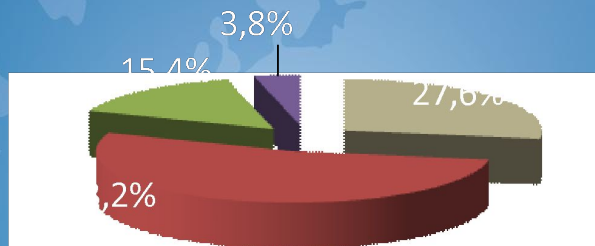

Млн. зрителей

Профиль аудитории

HDMedia

КиноМеню
HD

HDMedia
3D

Возраст аудитории 12+

Возрастной состав аудитории телеканалов

HD Media

■ 12-24 ■ 25-44 ■ 45-54 ■ 55+

■ 12-24 ■ 25-44 ■ 45-54 ■ 55+

HD Media *3D*

■ 12-24 ■ 25-44 ■ 45-54 ■ 55+

КиноМеню HD

Почему именно HD Media, HD Media 3D и КиноМеню HD?

Миллионы
зрителей

Доступность из
любой точки мира