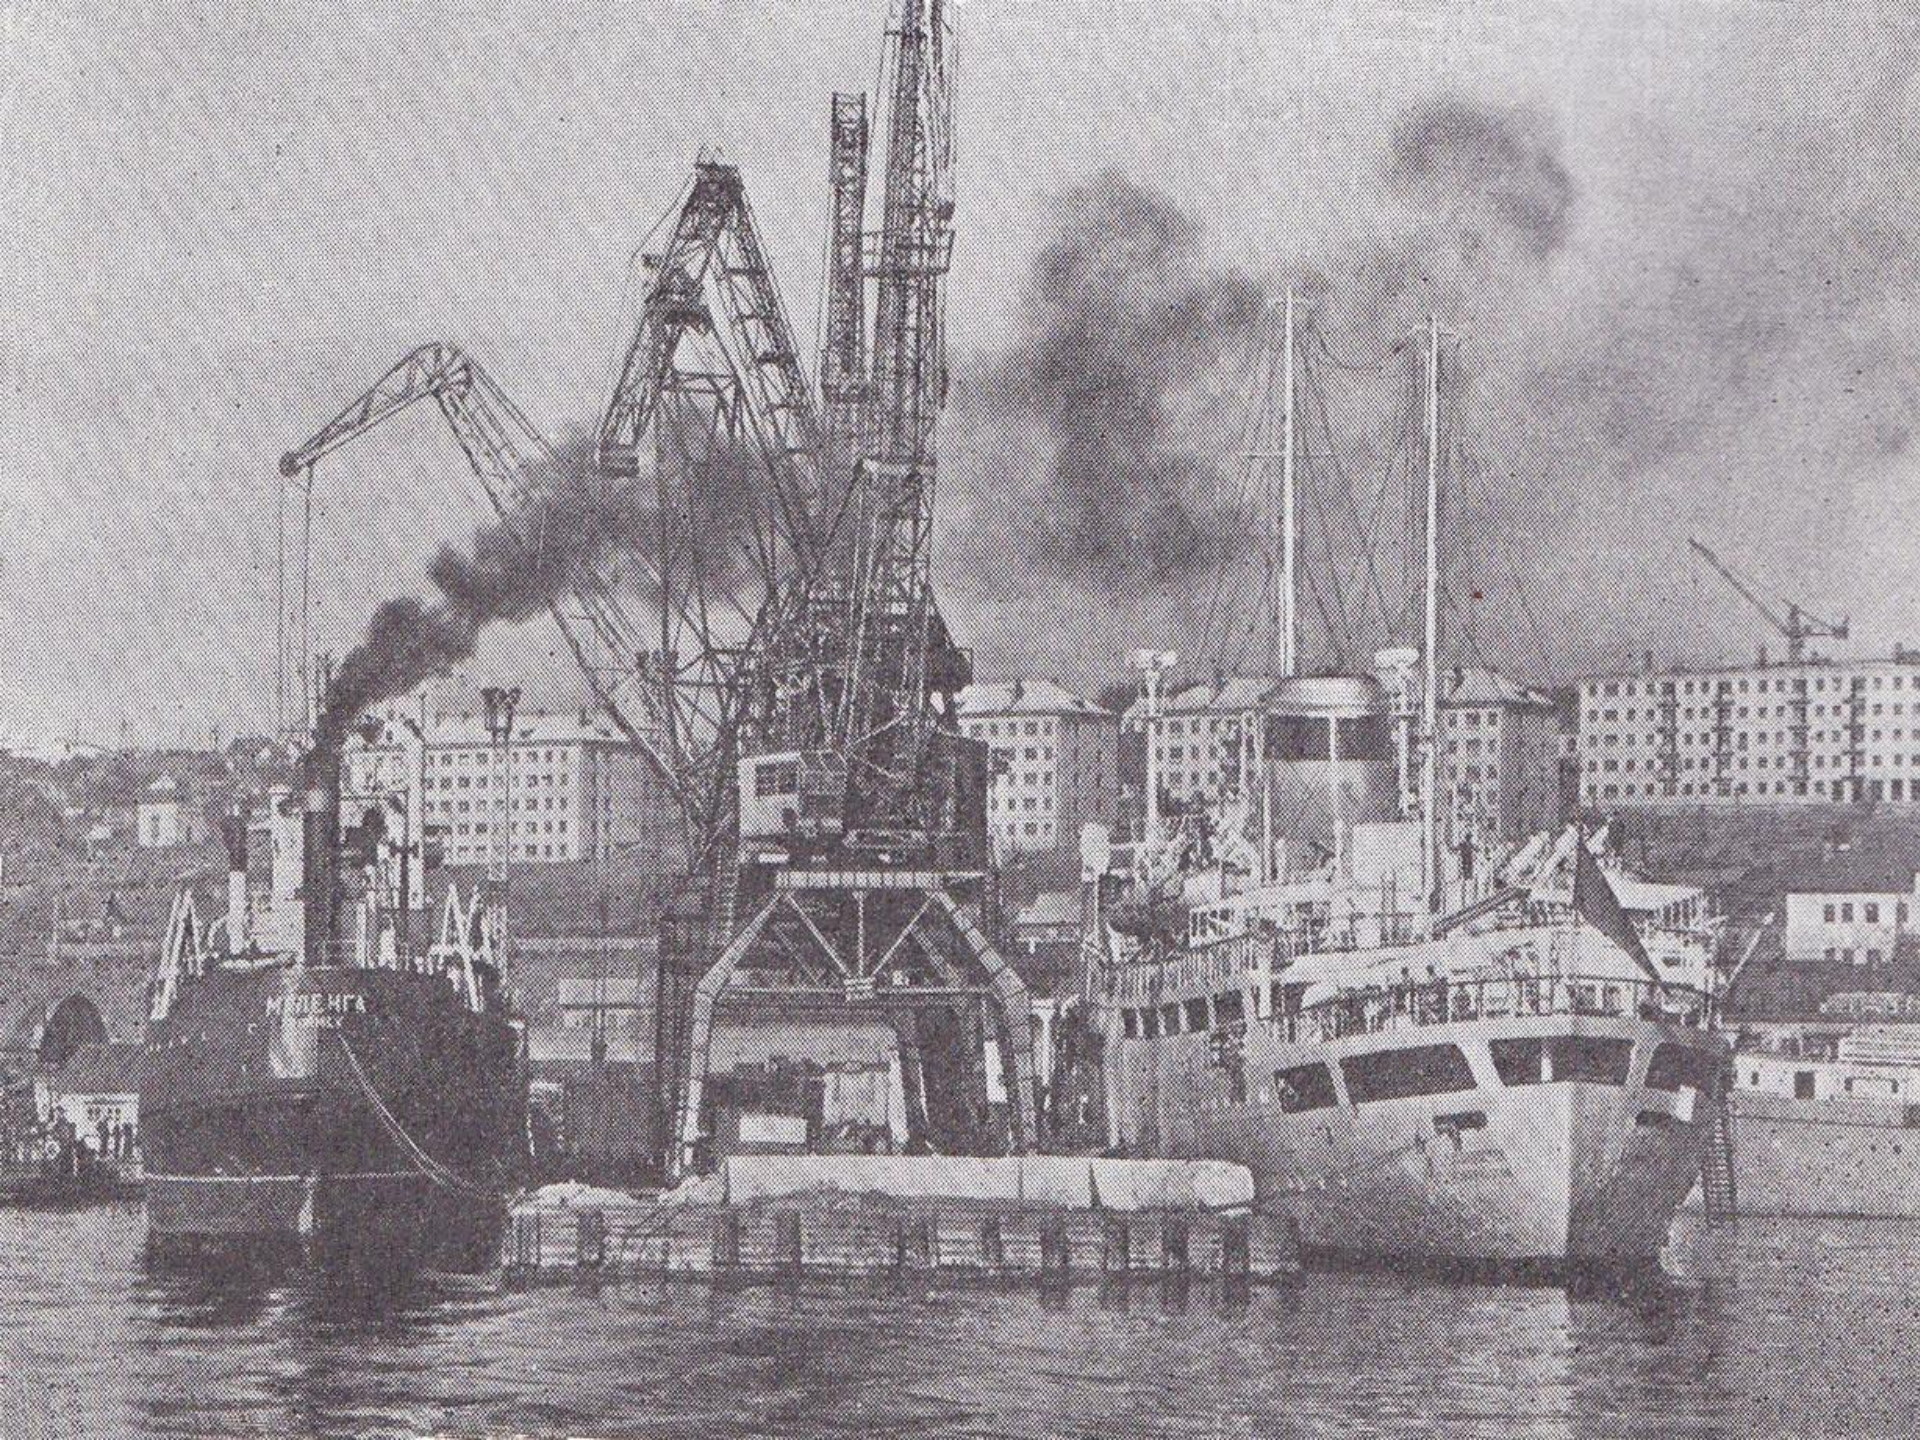

ВАНИНО

Прошлое,
настоящее,
будущее

Км 147. Водоемное здание разъезда Аксака.

МИТИНГ, ПОСВЯЩЕННЫЙ ОТКРЫТИЮ СКВОЗНОГО ДВИЖЕНИЯ
Комсомольск - бухта Ванна. 1945

Прошлое и настоящее

Историческая Заповедь
Белая Гора
Создана в 1979 г.