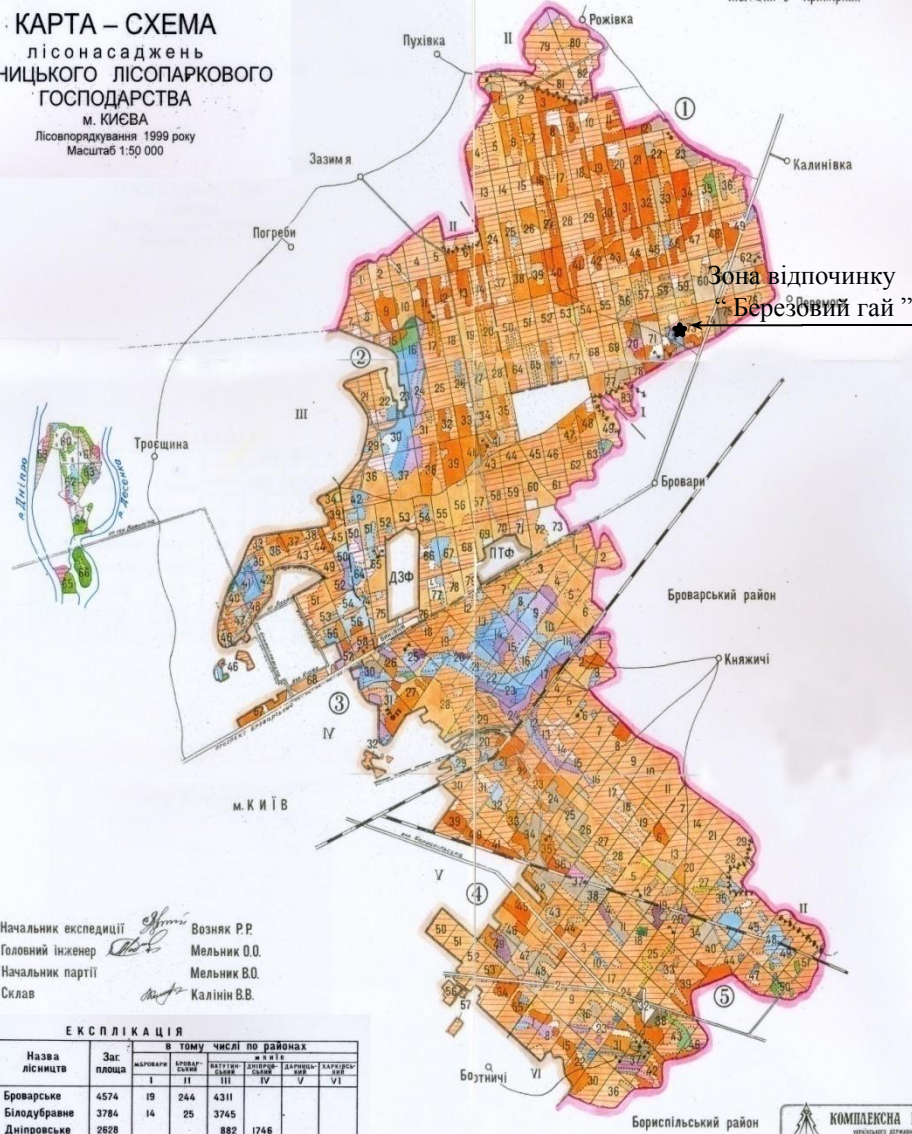

КАРТА – СХЕМА
лісонасаджень
ДАРНИЦЬКОГО ЛІСОПАРКОВОГО
ГОСПОДАРСТВА
м. КИЇВА
Лісовпорядкування 1999 року
Масштаб 1:50 000

Для службового користування
Інв.Мехп-6 Примірки

Начальник експедиції *Возняк Р.Р.* Возняк Р.Р.
Головний інженер *Мельник О.О.* Мельник О.О.
Начальник партії *Мельник В.О.* Мельник В.О.
Склад *Калінін В.В.* Калінін В.В.

ЕКСПЛІКАЦІЯ

Шифр	Назва лісництва	Заг. площа	в тому числі по районах						
			а.п.п.						
			І	ІІ	ІІІ	ІV	V	VI	
①	Броварське	4574	19	244	4311				
②	Білодубравне	3784	14	25	3745				
③	Дніпровське	2828			882	1746			
④	Микільське	2734					2503	231	
⑤	Дарницьке	2849		56			1930	863	
	ВСЬОГО	16569	33	325	8938	1746	4433	1094	

КОМПЛЕКСНА ЕКСПЕДИЦІЯ
ГОЛОВНЕ ДІЛАННЯ ПАРКОВОГО
ГОСПОДАРСТВА
«УРЗЕМІСЕРВІС»