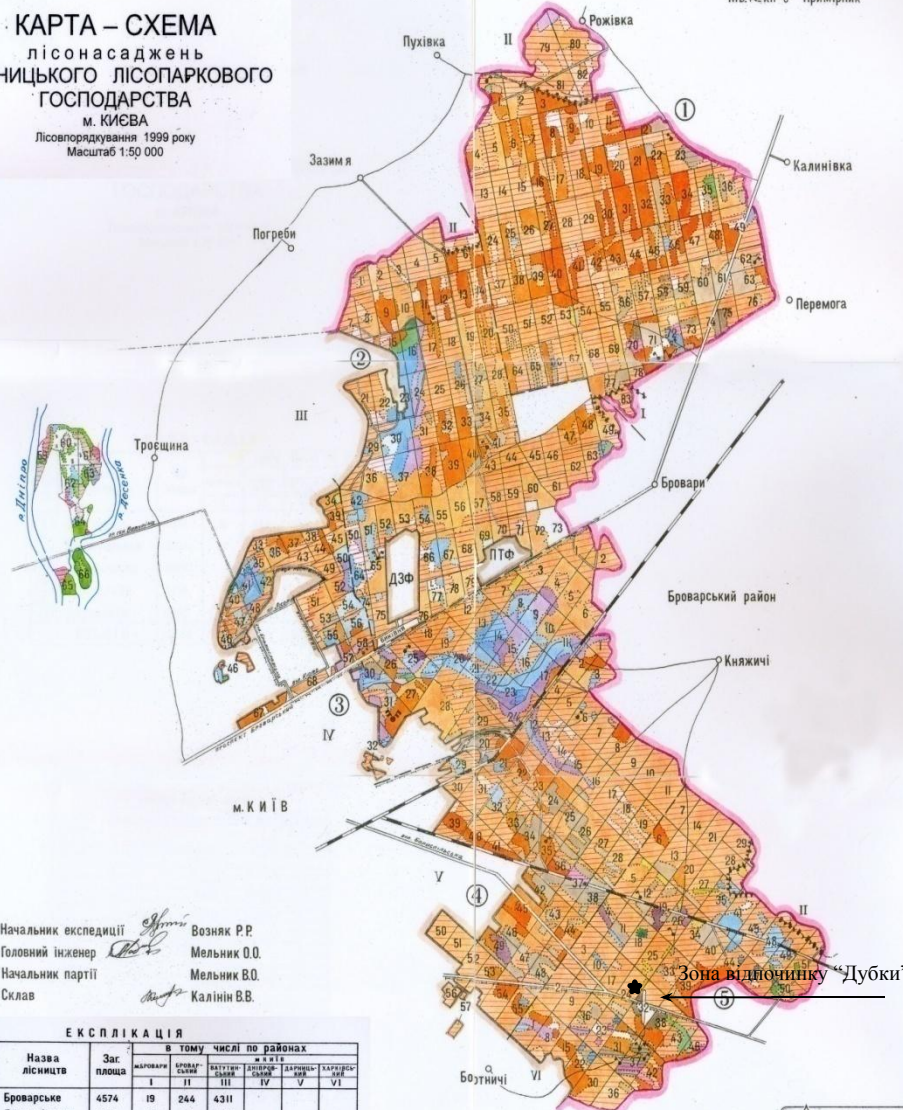

КАРТА – СХЕМА
лісонасаджень
ДАРНИЦЬКОГО ЛІСОПАРКОВОГО
ГОСПОДАРСТВА
м. КИЄВА
Лісопорядкування 1999 року
Масштаб 1:50 000

Для службового користування
Інв. №кп-6 Примірник

Начальник експедиції *Возняк Р.Р.* Возняк Р.Р.
Головний інженер *Мельник О.О.* Мельник О.О.
Начальник партії *Мельник В.О.* Мельник В.О.
Склад *Калінін В.В.* Калінін В.В.

ЕКСПЛІКАЦІЯ

Шифр	Назва лісництва	Заг. площа	в тому числі по районах						
			м. Київ						
			Броварський	Білодубравне	Дніпровське	Дарницьке	Мікільське	Бориспільське	
			I	II	III	IV	V	VI	
①	Броварське	4574	19	244	4311				
②	Білодубравне	3784	14	25	3745				
③	Дніпровське	2628			882	1746			
④	Мікільське	2734					2503	231	
⑤	Дарницьке	2849		56			1930	863	
ВСЬОГО		16569	33	325	8938	1746	4433	1094