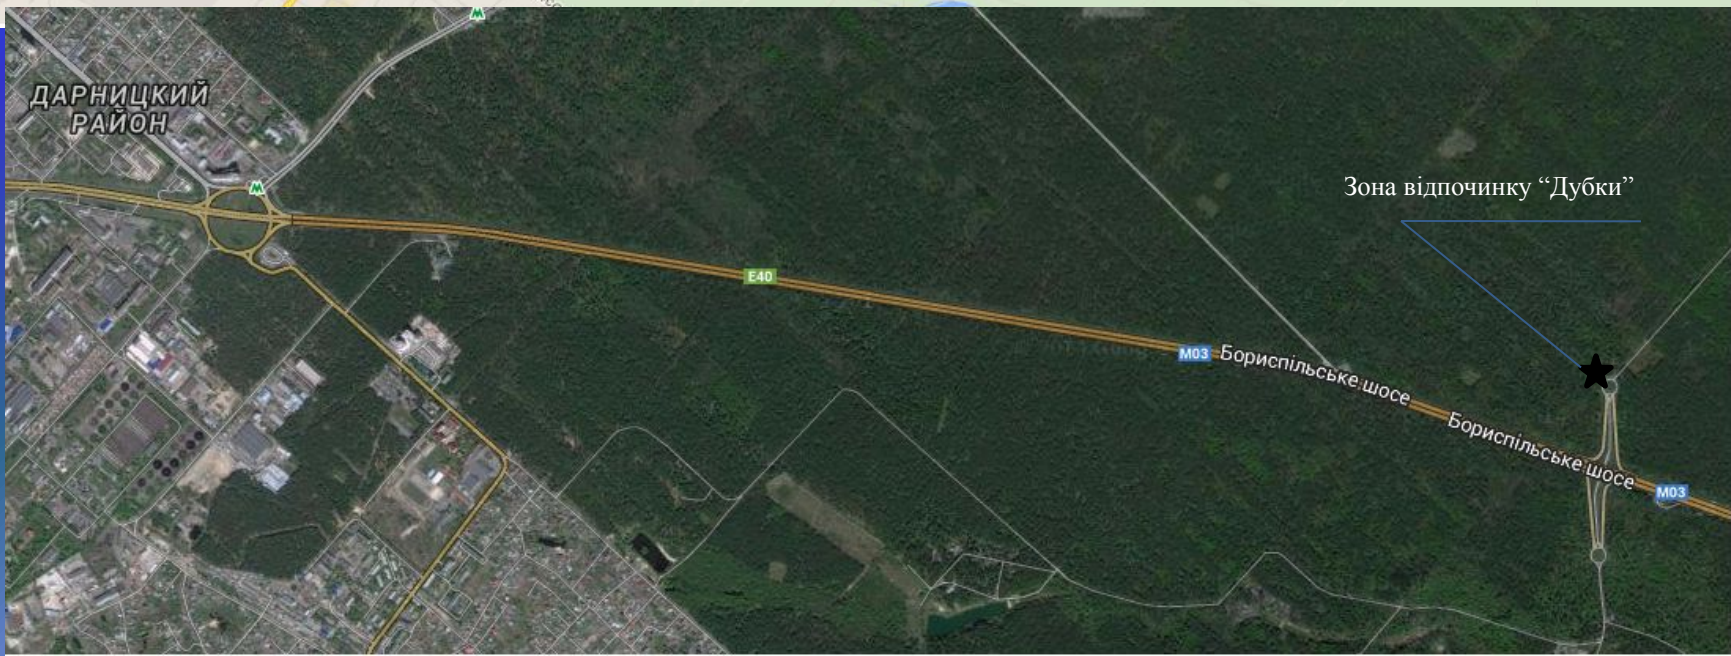

**ЕКСПЛІКАЦІЯ**

Шифр	Назва лісництва	Заг. площа	в тому числі по районах						
			м. Київ						
			Броварський	Білодубравне	Дніпровське	Дарницьке	Мікільське	Бориспільське	
			I	II	III	IV	V	VI	
①	Броварське	4574	19	244	4311				
②	Білодубравне	3784	14	25	3745				
③	Дніпровське	2628			882	1746			
④	Мікільське	2734					2503	231	
⑤	Дарницьке	2849		56			1930	863	
<b>ВСЬОГО</b>		<b>16569</b>	<b>33</b>	<b>325</b>	<b>8938</b>	<b>1746</b>	<b>4433</b>	<b>1094</b>	