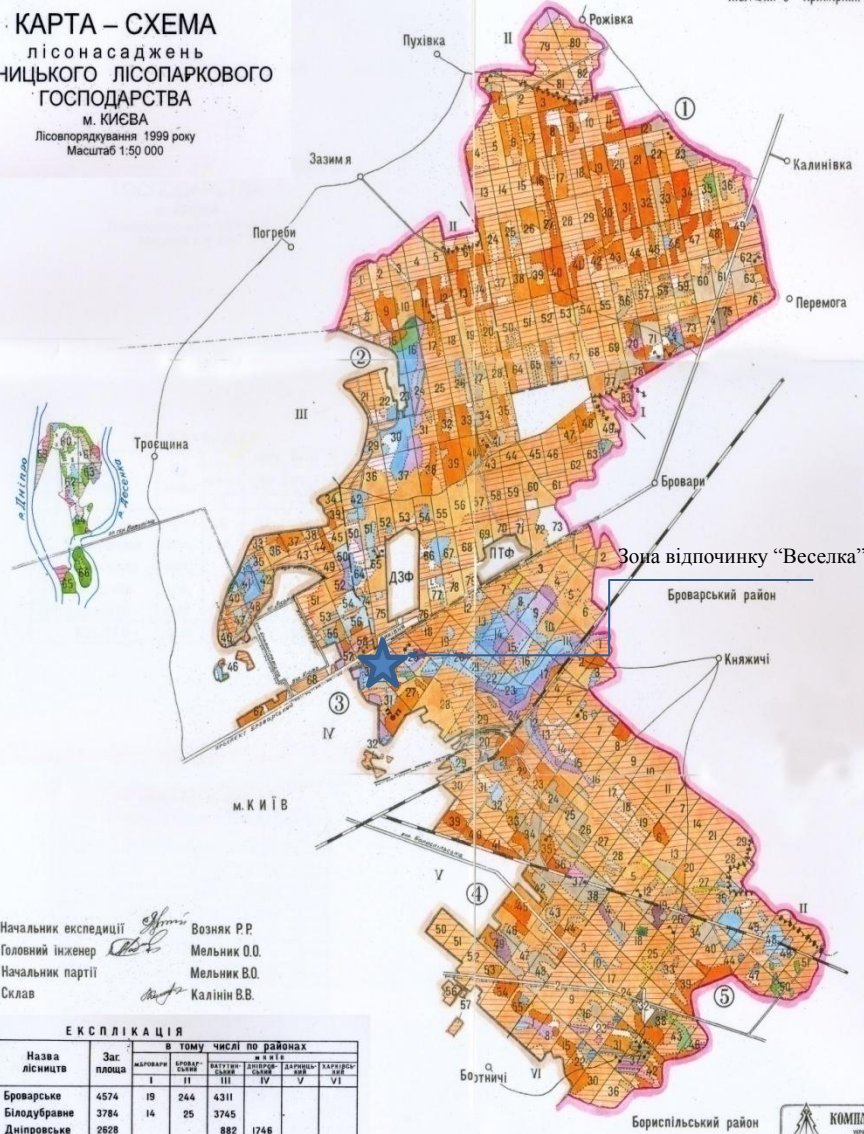

КАРТА – СХЕМА
лісонасаджень
ДАРНИЦЬКОГО ЛІСОПАРКОВОГО
ГОСПОДАРСТВА
м. КИЇВА
Лісовпорядкування 1999 року
Масштаб 1:50 000

Для службового користування
Інв.Мехп-6 Примірки

Начальник експедиції *Возняк Р.Р.* Возняк Р.Р.
Головний інженер *Мельник О.О.* Мельник О.О.
Начальник партії *Мельник В.О.* Мельник В.О.
Склад *Калінін В.В.* Калінін В.В.

ЕКСПЛІКАЦІЯ

Шифр	Назва лісництва	Заг. площа	в тому числі по районах							
			а.п.п.							
			І	ІІ	ІІІ	ІV	V	VI		
①	Броварське	4574	19	244	4311					
②	Білодубравне	3784	14	25	3745					
③	Дніпровське	2828			882	1746				
④	Микільське	2734					2503	231		
⑤	Дарницьке	2849		56			1930	863		
	ВСЬОГО	16569	33	325	8938	1746	4433	1094		

КОМПЛЕКСНА ЕКСПЕДИЦІЯ
КОМП'ЮТЕРНЕ ОБСЛУГОВУВАННЯ
«МІВЗЕЛЕНІВ»