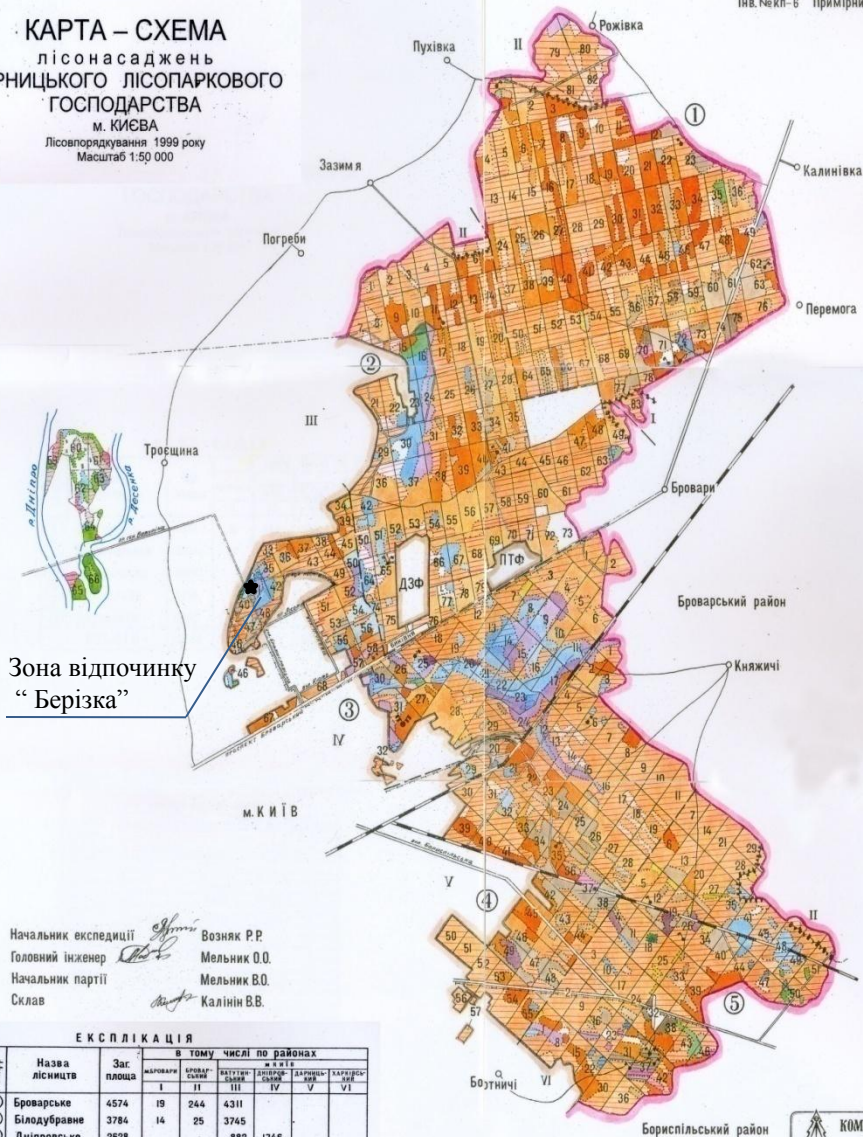

КАРТА – СХЕМА
лісонасаджень
ДАРНИЦЬКОГО ЛІСОПАРКОВОГО
ГОСПОДАРСТВА
м. КИЇВА
Лісовпорядкування 1999 року
Масштаб 1:50 000

Для службового користування
Інв.Мекп-6 Примірник

Начальник експедиції *Возняк Р.Р.* Возняк Р.Р.
Головний інженер *Мельник О.О.* Мельник О.О.
Начальник партії *Мельник В.О.* Мельник В.О.
Склад *Калінін В.В.* Калінін В.В.

ЕКСПЛІКАЦІЯ

Шифр	Назва лісництва	Зас. площа	в тому числі по районах					
			БРОВАРСЬКИЙ	БІЛОДУБРАВЕ	ДИПРОВСЬКИЙ	МІКІЛЬСЬКИЙ	ДАРНИЦЬКИЙ	БОРТИЧІ
			I	II	III	IV	V	VI
①	Броварське	4574	19	244	4311			
②	Білодубравне	3784	14	25	3745			
③	Дніпровське	2828			882	1746		
④	Микільське	2734					2503	231
⑤	Дарницьке	2849		56			1930	863
	ВСЬОГО	16569	33	325	8938	1746	4433	1094

КОМПЛЕКСНА ЕКСПЕДИЦІЯ
КОМП'ЮТЕРНЕ ОБСЛУГОВУВАННЯ ЗЕЛЕНИХ БУДІВЛИЦЬВА
«КІЇВЗЕЛЕНБІД»