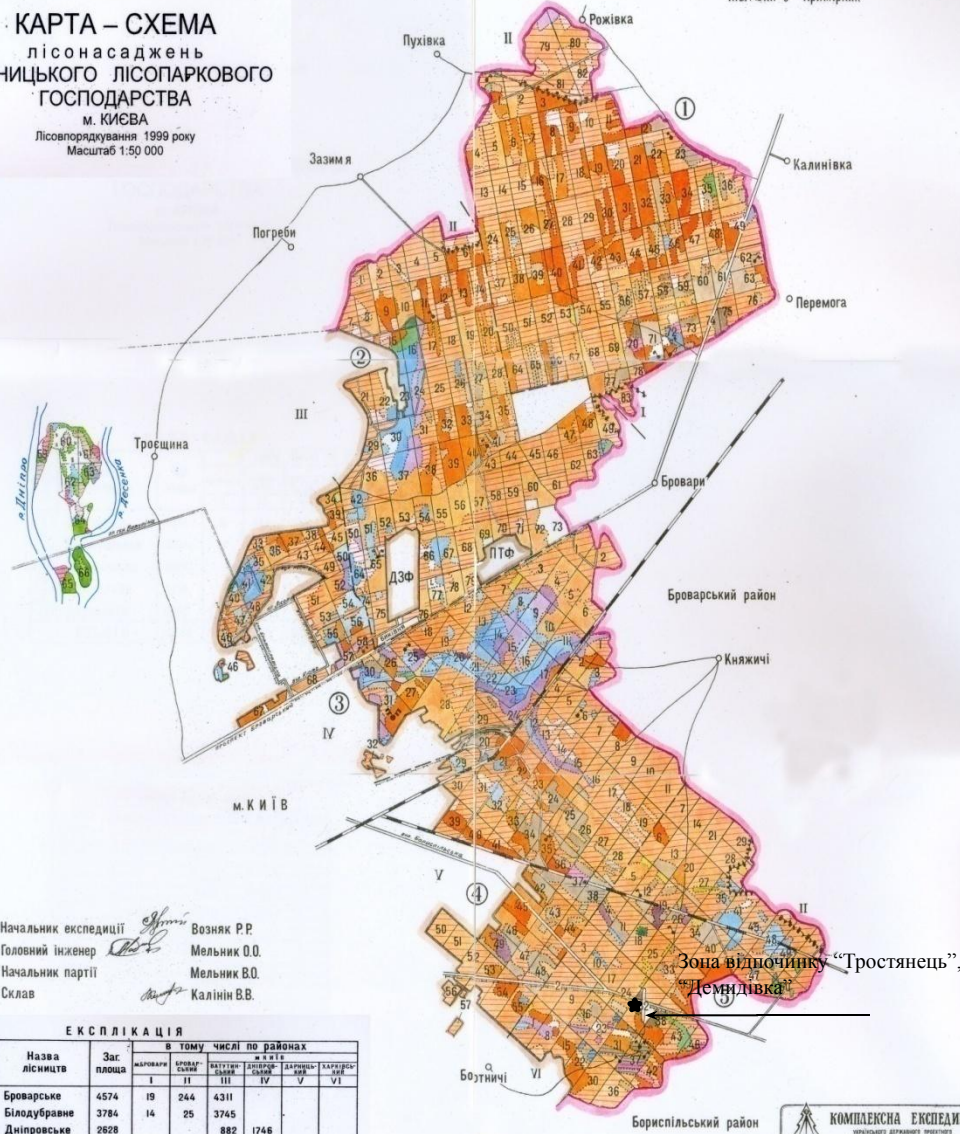

КАРТА – СХЕМА
лісонасаджень
ДАРНИЦЬКОГО ЛІСОПАРКОВОГО
ГОСПОДАРСТВА
м. КИЇВА
Лісовпорядкування 1999 року
Масштаб 1:50 000

Для службового користування
Інв.Мехп-6 Примірки

Начальник експедиції *Возняк Р.Р.* Возняк Р.Р.
Головний інженер *Мельник О.О.* Мельник О.О.
Начальник партії *Мельник В.О.* Мельник В.О.
Склад *Калінін В.В.* Калінін В.В.

ЕКСПЛІКАЦІЯ

Шифр	Назва лісництва	Заг. площа	в тому числі по районах						
			І	ІІ	ІІІ	ІV	V	VI	
①	Броварське	4574	19	244	4311				
②	Білодубравне	3784	14	25	3745				
③	Дніпровське	2828			882	1746			
④	Микільське	2734					2503	231	
⑤	Дарницьке	2849		56			1930	863	
	ВСЬОГО	16569	33	325	8938	1746	4433	1094	

КОМПЛЕКСНА ЕКСПЕДИЦІЯ
КОМП'ЮТЕРНЕ ОБСЛУГОВУВАННЯ
«МІВЗЛЕЧЕНІД»