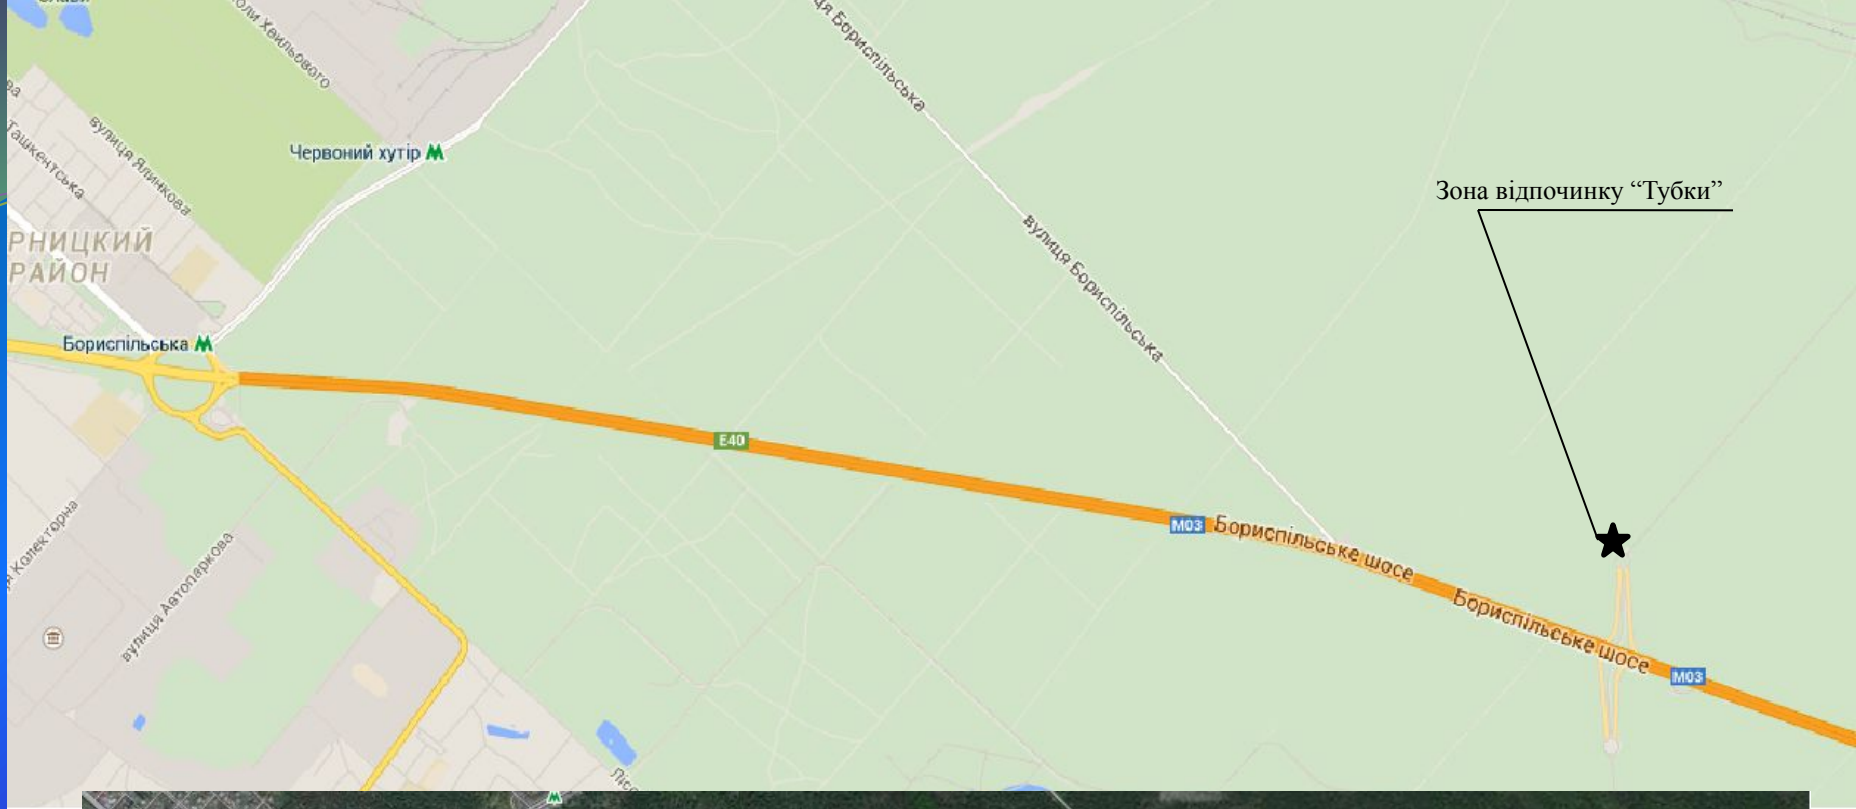

**ЕКСПЛІКАЦІЯ**

Шифр	Назва лісництва	Заг. площа	в тому числі по районах						
			м. Київ						
			Броварський	Білодубравне	Дніпровське	Дарницьке	Мікільське	Бориспільське	
			I	II	III	IV	V	VI	
①	Броварське	4574	19	244	4311				
②	Білодубравне	3784	14	25	3745				
③	Дніпровське	2628			882	1746			
④	Мікільське	2734					2503	231	
⑤	Дарницьке	2849		56			1930	863	
<b>ВСЬОГО</b>		<b>16569</b>	<b>33</b>	<b>325</b>	<b>8938</b>	<b>1746</b>	<b>4433</b>	<b>1094</b>	