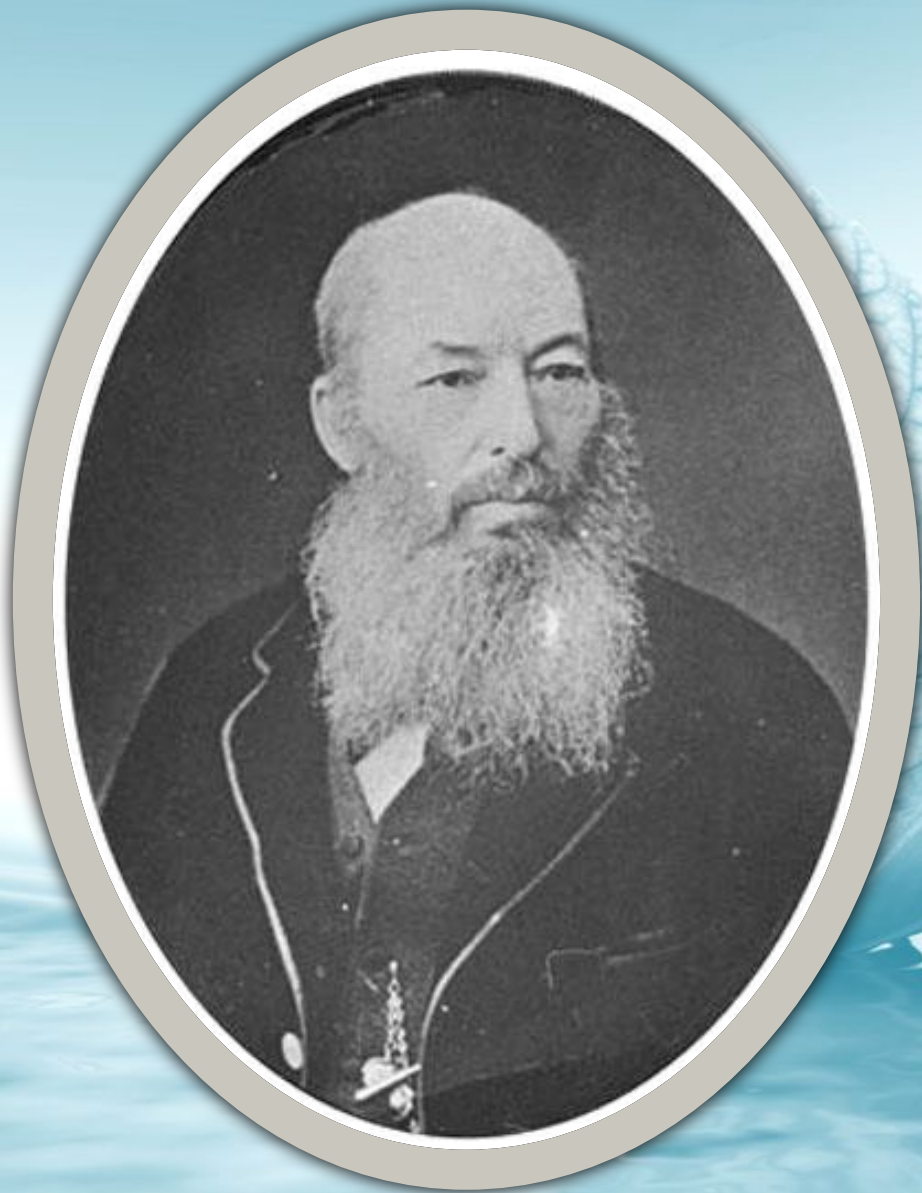

Афанасий Афанасьевич Фет

Сделала:

ученица 6 б класса

МБОУ СОШ № 12

Преподаватель Невструева О.Д.

Краткая биография

Интересные факты

Поэт нес тяжелое бремя. Дело в том, что у него в роду были сумасшедшие. Два его брата, уже будучи взрослыми, потеряли рассудок. Мать Афанасия Фета под конец жизни тоже страдала безумием и умоляла лишить ее жизни. Незадолго до брака Фета с Марией Боткиной его сестра Надя тоже попала в психиатрическую клинику. Брат навещал ее там, но она его не узнавала. За собой поэт часто замечал приступы тяжелейшей меланхолии. Фет все время боялся, что в конце концов его постигнет та же участь.