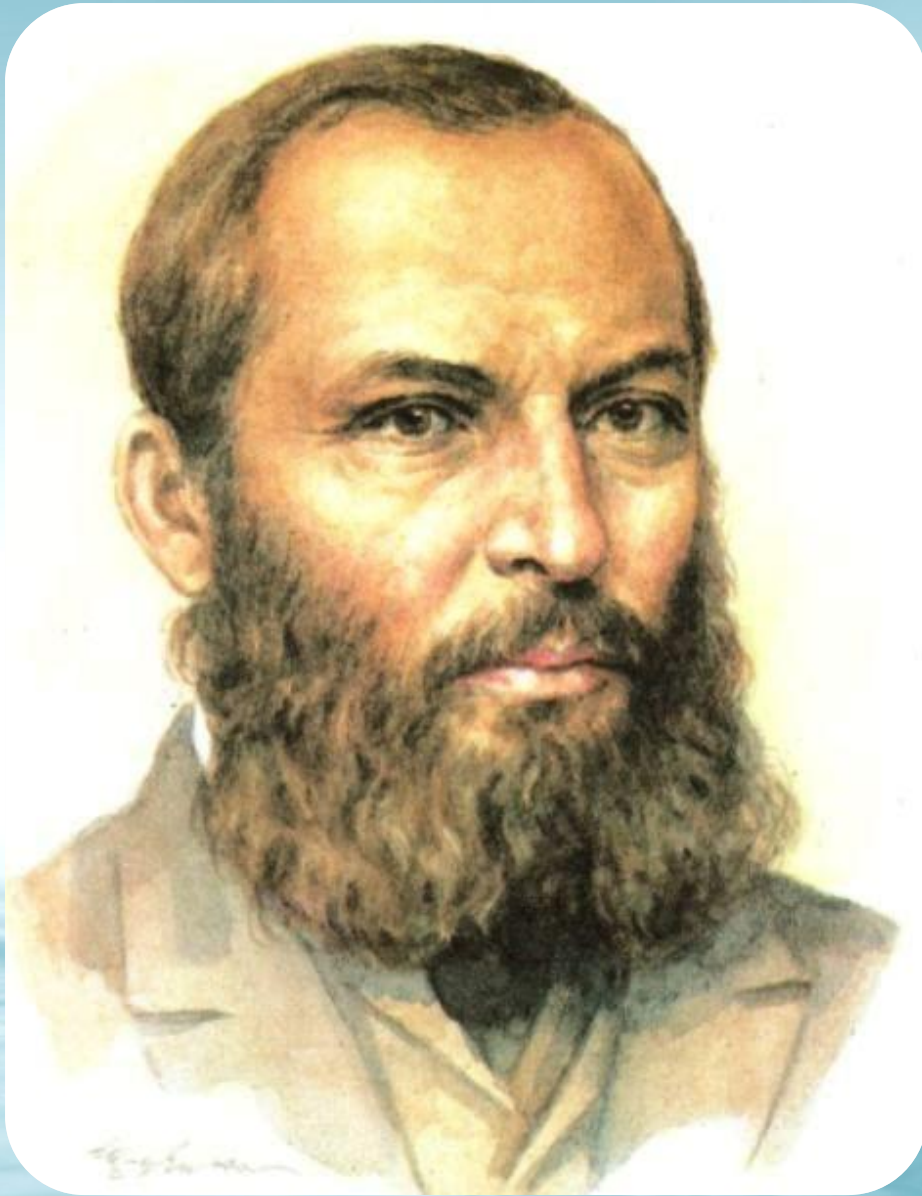

Афанасий Афанасьевич Фет

Сделала:

ученица 6 б класса

МБОУ СОШ № 12

Преподаватель Невструева О.Д.

Краткая биография

Интересные факты

Поэт нес тяжелое бремя. Дело в том, что у него в роду были сумасшедшие. Два его брата, уже будучи взрослыми, потеряли рассудок. Мать Афанасия Фета под конец жизни тоже страдала безумием и умоляла лишить ее жизни. Незадолго до брака Фета с Марией Боткиной его сестра Надя тоже попала в психиатрическую клинику. Брат навещал ее там, но она его не узнавала. За собой поэт часто замечал приступы тяжелейшей меланхолии. Фет все время боялся, что в конце концов его постигнет та же участь.