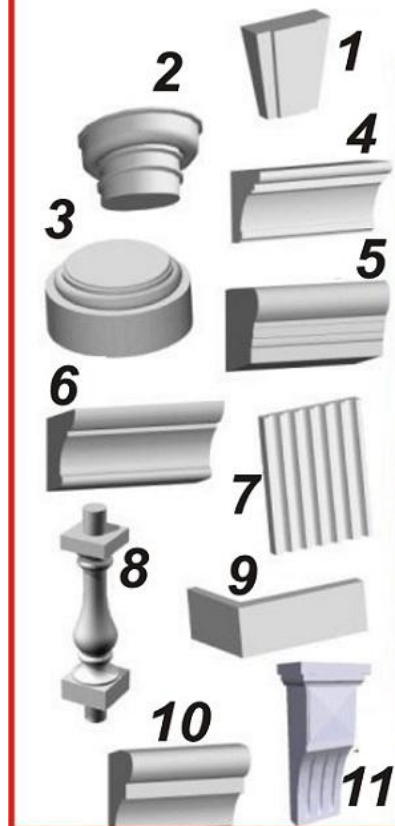

SILKCOAT® SOVA

Фасадный декор «SILKCOAT SOVA» – это

-твердость рабочей поверхности изделия, близкая к твердости технических пластмасс;

-низкая трудоемкость монтажа с применением доступных материалов;

-высокая адгезия поверхности изделий к лакокрасочным материалам;

-идеальная чистота поверхности и четкость линий;

- это разнообразие элементов, не имеющих себе аналогов в других производителях.