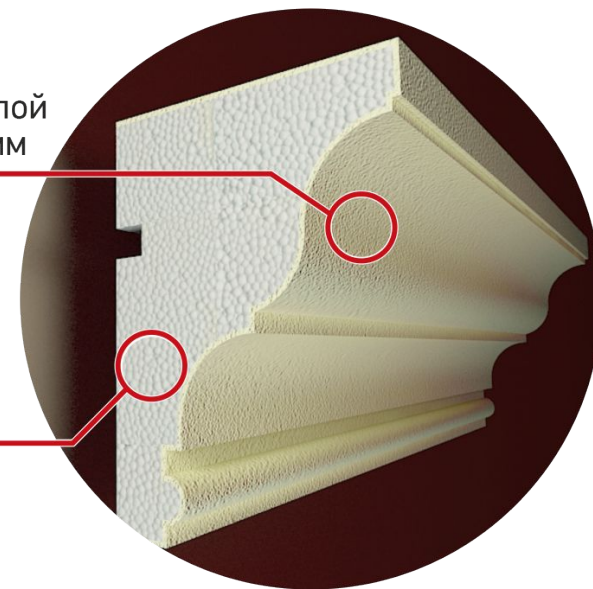

SILKCOAT® SOVA

Декоративные элементы из пенопласта

Мы предлагаем Вашему вниманию продукт собственного производства, Особенностью данного продукта является:

- плотность пенопласта **ПСБ-С-35Ф (20кг/1м3)**;*
- двухкомпонентное полимер-минеральное покрытие на акриловой основе, что позволило уйти от использования армированной сетки, делает изделия как достаточно прочными так и эластичными, что способствует выгодному и удобному использованию ровных деталей даже на радиусных участках фасада;*
- акриловая основа явл. причиной достаточной эластичности, благодаря чему наш фасадный декор не трещит, не крошится при порезке, не дает сколов.*

Защитно-декоративный армирующий слой
акриловая шпаклевка толщиной 2,5-3 мм

Теплоизоляционный слой пенопласт
ПСБ С 35

SILKCOAT[®] SOVA

Фасадный декор «SILKCOAT SOVA» – это

-твердость рабочей поверхности изделия, близкая к твердости технических пластмасс;