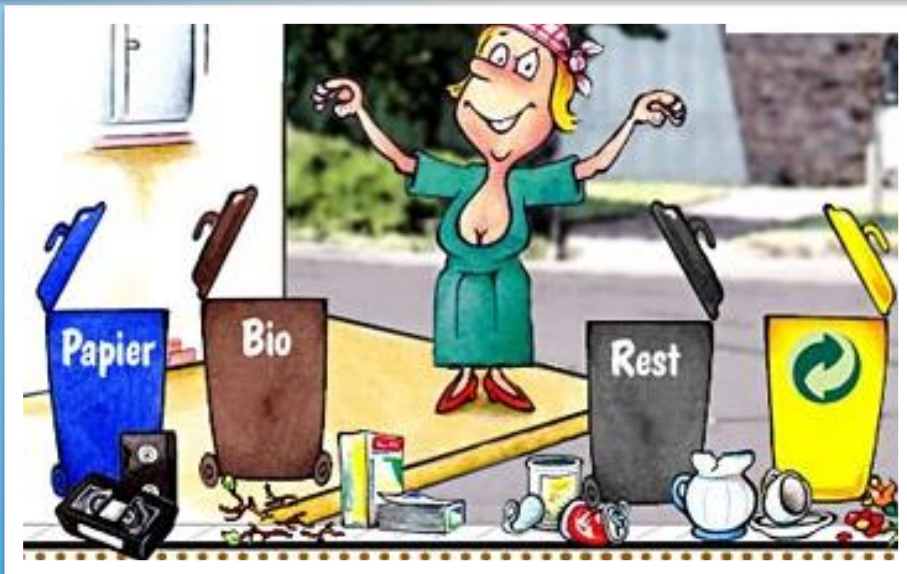

ТАКЖЕ БЫЛИ
ЭКСПЕРИМЕНТЫ ПО
ОРГАНИЗАЦИИ
РАЗДЕЛЬНОГО СБОРА
МУСОРА ВО
ВЛАДИВОСТОКЕ,
КИРОВЕ,
МАГНИТОГОРСКЕ,
НОВОКУЗНЕЦКЕ,
ПЕРМИ, ТУЛЬСКОЙ
ОБЛАСТИ И УЛАН-УДЭ.