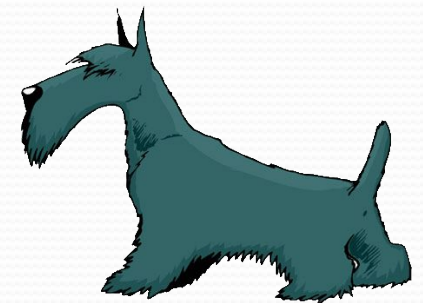

Самые необычные собаки

Среди собак есть свои «особые» породы, которые невольно приковывают многочисленные взгляды. Необычный экстерьер этих животных выделяет их из толпы, делает непохожими на других домашних собак.

БЕРГАМСКАЯ ОВЧАРКА

- **Бергамская овчарка, или бергамаско** родом из Италии. Ее особенность заключена в шерсти, которая выглядит, как толсто заплетенные косички, шнуры комондора или плотные колтуны. Длинная и тяжелая шерсть густо покрывает все тело и голову, свисает над глазами, закрывая их. Собаки этой породы относятся к пастушьим, в свое время они помогали фермерам Северной Италии управляться со скотом.

КИТАЙСКАЯ ХОХЛАТА

- **Китайские хохлатые собаки** нередко становятся победителями конкурсов на звание самой страшной (некрасивой) собаки, но на самом деле это довольно очаровательные и живые собачки. Стоит отметить, что не все собаки этой породы голые, существует вторая вариация, представители которой полностью покрыты вуалеобразными волосками (таких собак называют «пуховками»).

БЕДЛИНГТОН-ТЕРЬЕР

- **Бедлингтон-терьера** довольно часто называют «овечкой» за некоторое внешнее сходство, но характер у этой породы совсем не овечий, а даже наоборот. Собаки этой породы могут проявлять агрессию к себе подобным. Голова бедлингтон-терьеров имеет грушевидную форму. Треугольные уши собак свисают, а шерсть состоит из мелких завитков и покрывает собаку целиком, исключение составляют только основания ушей и тонкий хвостик.