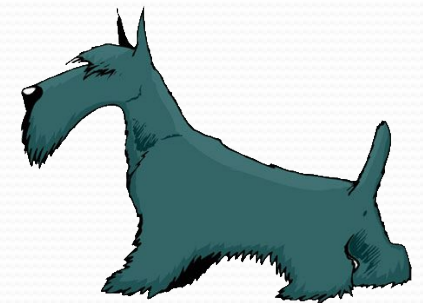

- Глядя на **бассет-хаундов**, меньше всего думается про его охотничьи корни. Эти неуклюжие, коротколапые, морщинистые собаки являются потомками такс. У них своенравный и упертый характер. Однако не этим они заслужили свое место в ТОП, а своим бегом. Все складки на теле, уши, свисающие щеки, - все это при беге ходит ходуном, придавая невероятно смешной вид собаке. Глядя на бег собак этой породы, рассмеется даже самый мрачный человек.