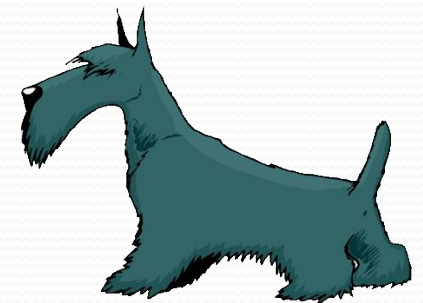

БЕРГАМСКАЯ ОВЧАРКА

- **Бергамская овчарка, или бергамаско** родом из Италии. Ее особенность заключена в шерсти, которая выглядит, как толсто заплетенные косички, шнуры комондора или плотные колтуны. Длинная и тяжелая шерсть густо покрывает все тело и голову, свисает над глазами, закрывая их. Собаки этой породы относятся к пастушьим, в свое время они помогали фермерам Северной Италии управляться со скотом.

КИТАЙСКАЯ ХОХЛАТА

- **Китайские хохлатые собаки** нередко становятся победителями конкурсов на звание самой страшной (некрасивой) собаки, но на самом деле это довольно очаровательные и живые собачки. Стоит отметить, что не все собаки этой породы голые, существует вторая вариация, представители которой полностью покрыты вуалеобразными волосками (таких собак называют «пуховками»).

БЕДЛИНГТОН-ТЕРЬЕР

- **Бедлингтон-терьера** довольно часто называют «овечкой» за некоторое внешнее сходство, но характер у этой породы совсем не овечий, а даже наоборот. Собаки этой породы могут проявлять агрессию к себе подобным. Голова бедлингтон-терьеров имеет грушевидную форму. Треугольные уши собак свисают, а шерсть состоит из мелких завитков и покрывает собаку целиком, исключение составляют только основания ушей и тонкий хвостик.

ПУЛИ

- Пули, или венгерская пастушья водяная собака, - еще одно необычное лохматое животное. Собаки этой породы внешне напоминают комондоров в миниатюре. У них похожая шнурообразная шерсть, плотно покрывающая абсолютно все тело собак. Такая шерсть имеет водоотталкивающие свойства и отлично защищает ее обладателей от непогоды. Когда пули бежит или прыгает, он становится похож на овальное черное мохнатое Нечто - разлетающиеся во все стороны пряди волос скрывают голову и конечности.