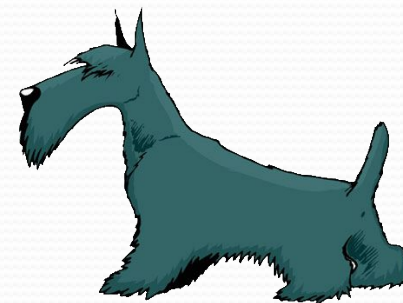

Самые необычные собаки

Среди собак есть свои «особые» породы, которые невольно приковывают многочисленные взгляды. Необычный экстерьер этих животных выделяет их из толпы, делает непохожими на других домашних собак.

БЕРГАМСКАЯ ОВЧАРКА

- **Бергамская овчарка, или бергамаско** родом из Италии. Ее особенность заключена в шерсти, которая выглядит, как толсто заплетенные косички, шнуры комондора или плотные колтуны. Длинная и тяжелая шерсть густо покрывает все тело и голову, свисает над глазами, закрывая их. Собаки этой породы относятся к пастушьим, в свое время они помогали фермерам Северной Италии управляться со скотом.

КИТАЙСКАЯ ХОХЛАТА

- **Китайские хохлатые собаки** нередко становятся победителями конкурсов на звание самой страшной (некрасивой) собаки, но на самом деле это довольно очаровательные и живые собачки. Стоит отметить, что не все собаки этой породы голые, существует вторая вариация, представители которой полностью покрыты вуалеобразными волосками (таких собак называют «пуховками»).

БЕДЛИНГТОН-ТЕРЬЕР

- **Бедлингтон-терьера** довольно часто называют «овечкой» за некоторое внешнее сходство, но характер у этой породы совсем не овечий, а даже наоборот. Собаки этой породы могут проявлять агрессию к себе подобным. Голова бедлингтон-терьеров имеет грушевидную форму. Треугольные уши собак свисают, а шерсть состоит из мелких завитков и покрывает собаку целиком, исключение составляют только основания ушей и тонкий хвостик.