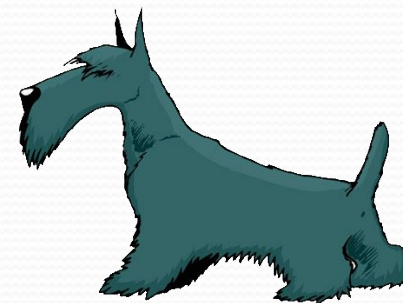

БЕРГАМСКАЯ ОВЧАРКА

- **Бергамская овчарка, или бергамаско** родом из Италии. Ее особенность заключена в шерсти, которая выглядит, как толсто заплетенные косички, шнуры комондора или плотные колтуны. Длинная и тяжелая шерсть густо покрывает все тело и голову, свисает над глазами, закрывая их. Собаки этой породы относятся к пастушьим, в свое время они помогали фермерам Северной Италии управляться со скотом.

БЕДЛИНГТОН-ТЕРЬЕР

- **Бедлингтон-терьера** довольно часто называют «овечкой» за некоторое внешнее сходство, но характер у этой породы совсем не овечий, а даже наоборот. Собаки этой породы могут проявлять агрессию к себе подобным. Голова бедлингтон-терьеров имеет грушевидную форму. Треугольные уши собак свисают, а шерсть состоит из мелких завитков и покрывает собаку целиком, исключение составляют только основания ушей и тонкий хвостик.

ПУЛИ

- Пули, или венгерская пастушья водяная собака, - еще одно необычное лохматое животное. Собаки этой породы внешне напоминают комондоров в миниатюре. У них похожая шнурообразная шерсть, плотно покрывающая абсолютно все тело собак. Такая шерсть имеет водоотталкивающие свойства и отлично защищает ее обладателей от непогоды. Когда пули бежит или прыгает, он становится похож на овальное черное мохнатое Нечто - разлетающиеся во все стороны пряди волос скрывают голову и конечности.

КСОЛОИТЦКУИНТЛИ

- **Мексиканская голая собака, или ксолоитцкуинтли.** Несмотря на название, эта порода наравне с голой разновидностью имеет и покрытых шерстью представителей. Наиболее необычно смотрятся бесшерстные собаки. Их лишенная волос кожа чаще всего окрашена в коричневый, серый, черный цвет или их оттенки. Эта порода собак занесена в Книгу рекордов Гиннеса, как млекопитающее с самой высокой температурой тела!