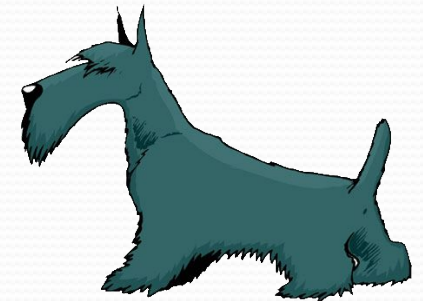

- **Шар-пеи** были выведены как охотничьи собаки. Их многочисленные складки по всему телу спасали собак от укусов диких животных и давали шар-пеям некоторое преимущество в атаке. Не только шкура собак этой породы делает их необычными и уникальными, но и синий или фиолетовый язык. Не зря китайцы называли шар-пеев «собаки, лизнувшие небо». Кроме прочего, шар-пеи «угодили» в Книгу рекордов Гиннесса как редчайшие домашние собаки в мире.