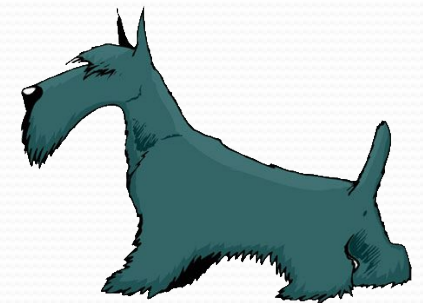

Самые необычные собаки

Среди собак есть свои «особые» породы, которые невольно приковывают многочисленные взгляды. Необычный экстерьер этих животных выделяет их из толпы, делает непохожими на других домашних собак.

БЕРГАМСКАЯ ОВЧАРКА

- **Бергамская овчарка, или бергамаско** родом из Италии. Ее особенность заключена в шерсти, которая выглядит, как толсто заплетенные косички, шнуры комондора или плотные колтуны. Длинная и тяжелая шерсть густо покрывает все тело и голову, свисает над глазами, закрывая их. Собаки этой породы относятся к пастушьим, в свое время они помогали фермерам Северной Италии управляться со скотом.

КИТАЙСКАЯ ХОХЛАТА

- **Китайские хохлатые собаки** нередко становятся победителями конкурсов на звание самой страшной (некрасивой) собаки, но на самом деле это довольно очаровательные и живые собачки. Стоит отметить, что не все собаки этой породы голые, существует вторая вариация, представители которой полностью покрыты вуалеобразными волосками (таких собак называют «пуховками»).

ДАЛМАТИН

- **Далматин** – еще одна необычная порода собак. На их белой короткой шерсти имеются многочисленные черные пятна неправильной формы и разного размера. А щенки рождаются абсолютно белыми! В 17-18 веках в Англии далматинца считались аристократической породой именно благодаря своему окрасу. И благодаря ему же, они замыкают этот список самых необычных собак планеты.