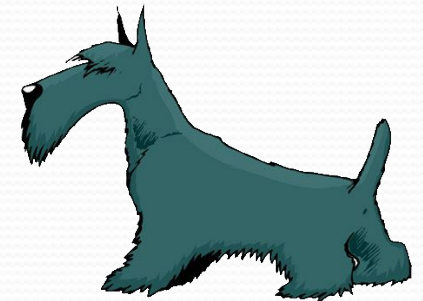

- **Борзые собаки.** Представителей этой группы пород охотничьих собак невозможно перепутать ни с кем. Существует 11 пород входящих в эту группу. Все они объединены общими узнаваемыми чертами, присущими всем борзым. Собаки этой группы пород высокие и стройные (даже худощавые). Голова у них сильно вытянутая, клиновидная, уши закидываются назад и прижимаются к голове близко друг к другу. Шея длинная, а грудь широкая.