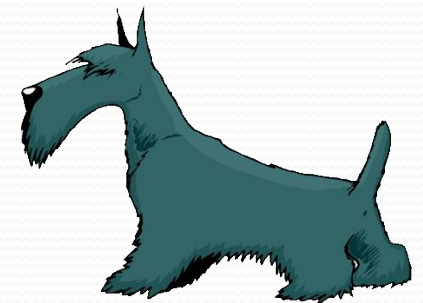

- **Немецкий дог** удивителен своими размерами. Кобели часто вырастают в высоту выше 80, а суки - выше 72 см. Для сравнения, это половина среднего роста человека. Помимо этого, они коренастые, но стройные. Еще одной особенностью этой породы является их дружелюбие. У владельцев немецких догов очень редко возникают проблемы с социализацией. Может быть, выражение «хорошего человека должно быть много» уже пора перефразировать и использовать в отношении собак?