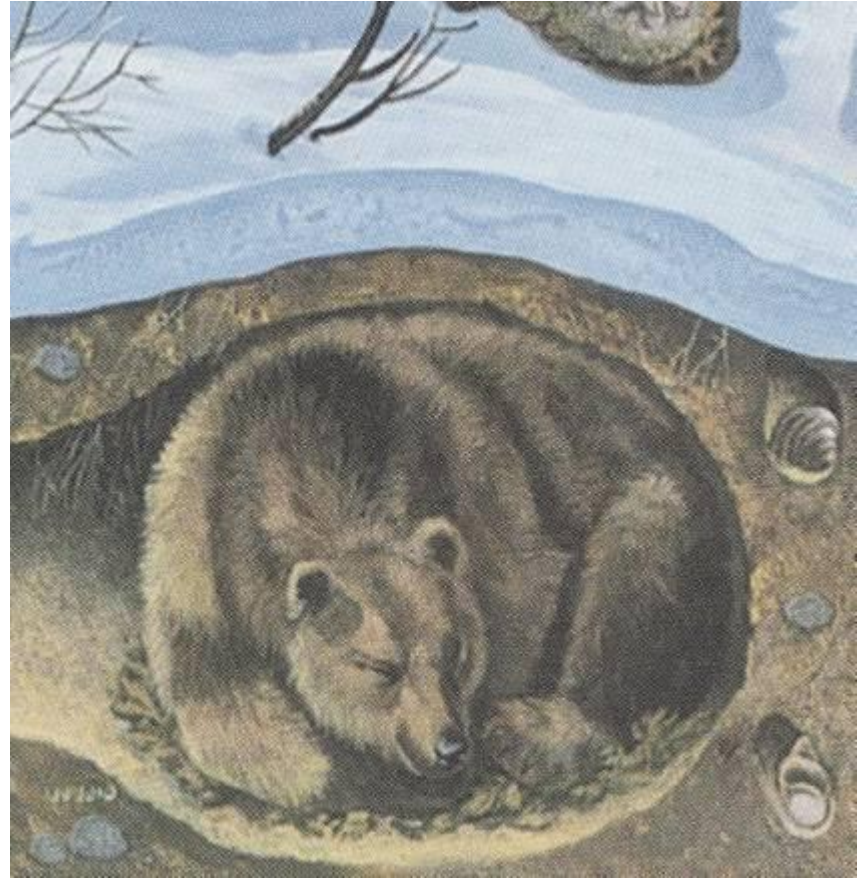

Медведь- ХОЗЯИН ЛЕСА

Презентация для 1 класса
Окружающий мир

Медведь – хозяин леса. Самый крупный хищник, который живёт в лесу. В наших лесах живёт бурый медведь.

Бурого медведя
часто называют
косолапым. Но
он умеет
хорошо лазать
по деревьям.

Нырять в воду, чтобы достать рыбу.

Медведь очень любит мёд, любит
лакомиться лесными ягодами и
корешками растений, грибами и
желудями.

Зимой медведь
спит в берлоге.

Зимой у
медведицы
появляется
потомство.

Семья медведей

Большая панда или бамбуковый медведь. Обитает в Китае, питается бамбуком.

Коала – сумчатый медведь.
Обитает в Австралии, питается
листьями эвкалипта.

Гризли – живёт на Аляске и в Канаде, имеет длинные когти и не умеет лазать по деревьям.