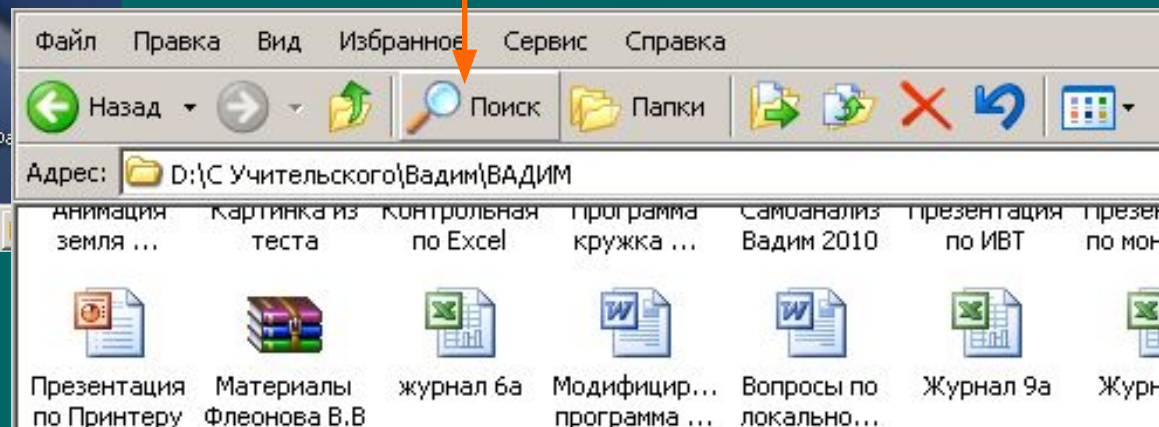

# Поиск файлов и папок

Для поиска файлов  
и папок  
используется:  
Главное меню  
«Пуск» / «Поиск»

и/или кнопка  
«Поиск» на панели в  
открытом окне

- Для поиска файла или папки необходимо ввести ИМЯ или его часть, например:
- *Модель или Мод*
- Если вы не знаете полное или точное имя, то можно вводить часть букв из названия