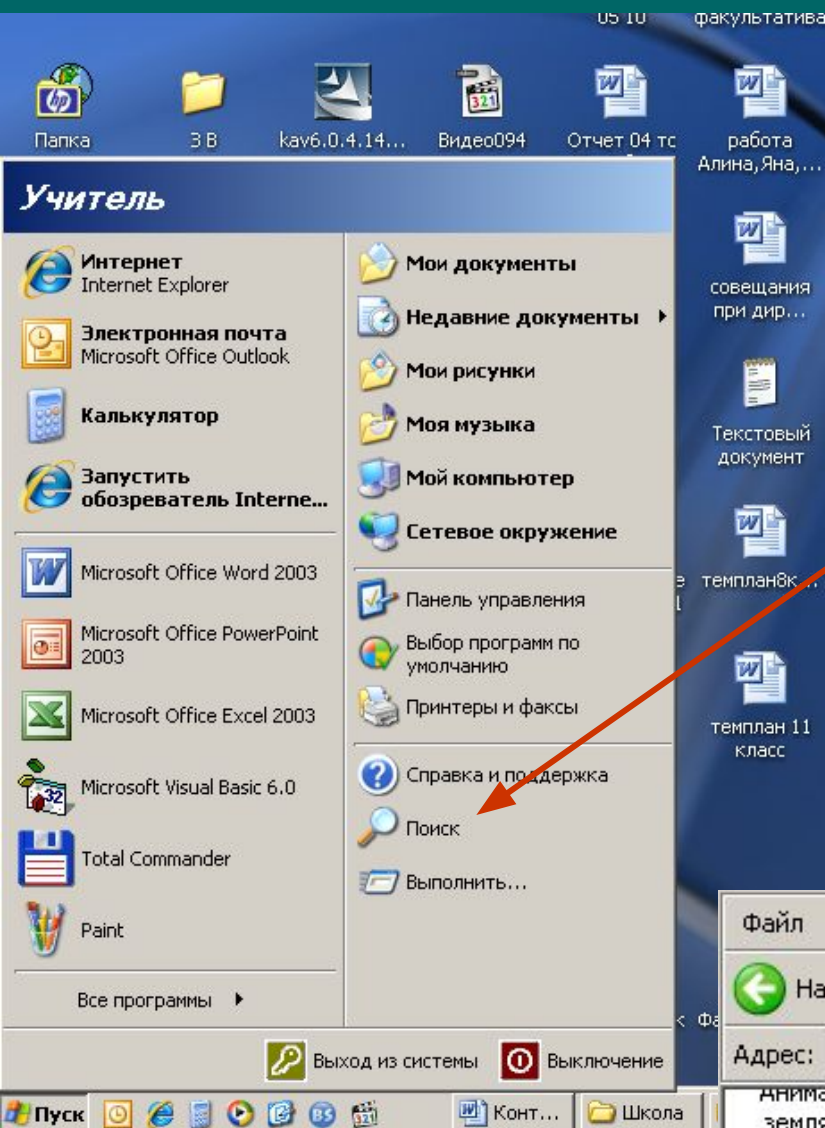

# Поиск файлов и папок

Для поиска файлов  
и папок  
используется:  
Главное меню  
«Пуск» / «Поиск»

и/или кнопка  
«Поиск» на панели в  
открытом окне

- Для поиска файла или папки необходимо ввести ИМЯ или его часть, например:
- *Модель или Мод*
- Если вы не знаете полное или точное имя, то можно вводить часть букв из названия