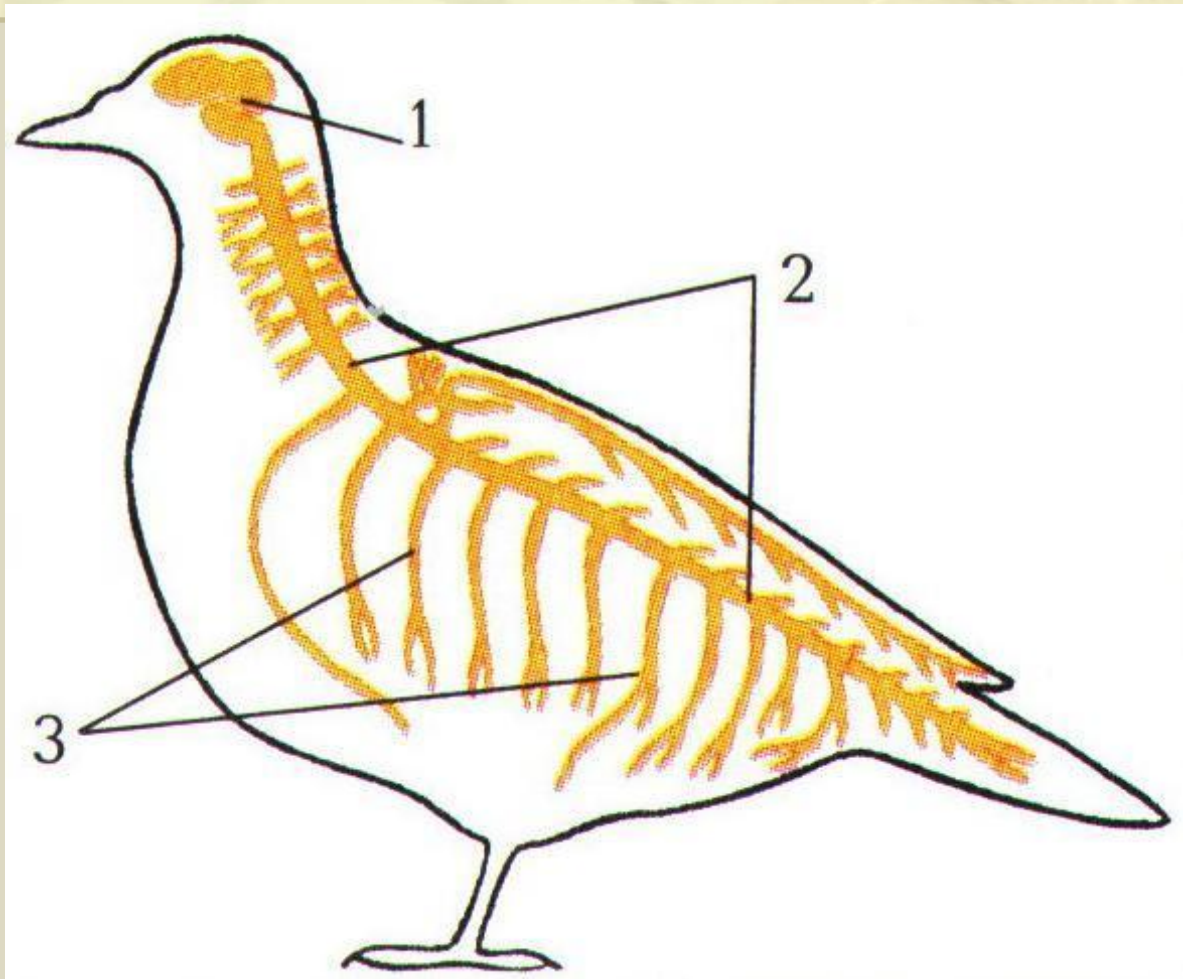

Тема урока

**Внутреннее строение птиц:
пищеварительная,
дыхательная, кровеносная,
нервная, выделительная
системы.**

Цель урока

Изучить особенности внутреннего строения птицы, связанные с полетом

Кровавогрудый куриный голубь

Пищеварительная система

Дыхательная система

Двойное дыхание

Кровеносная система

Кровеносная система ПТИЦЫ

Нервная система

Головной мозг

Органы чувств

Схема глаза птицы:

1 — склера, 2 — сосудистая оболочка, 3 — сетчатка, 4 — роговица, 5 — костное склеральное кольцо, 6 — связка, 7 — ресничное тело, 8 — радужина, 9 — связка, 10 — хрусталик, 11 — оболочка хрусталика, 12 — стекловидное тело, 13 — гребень, 14 — зрительный нерв