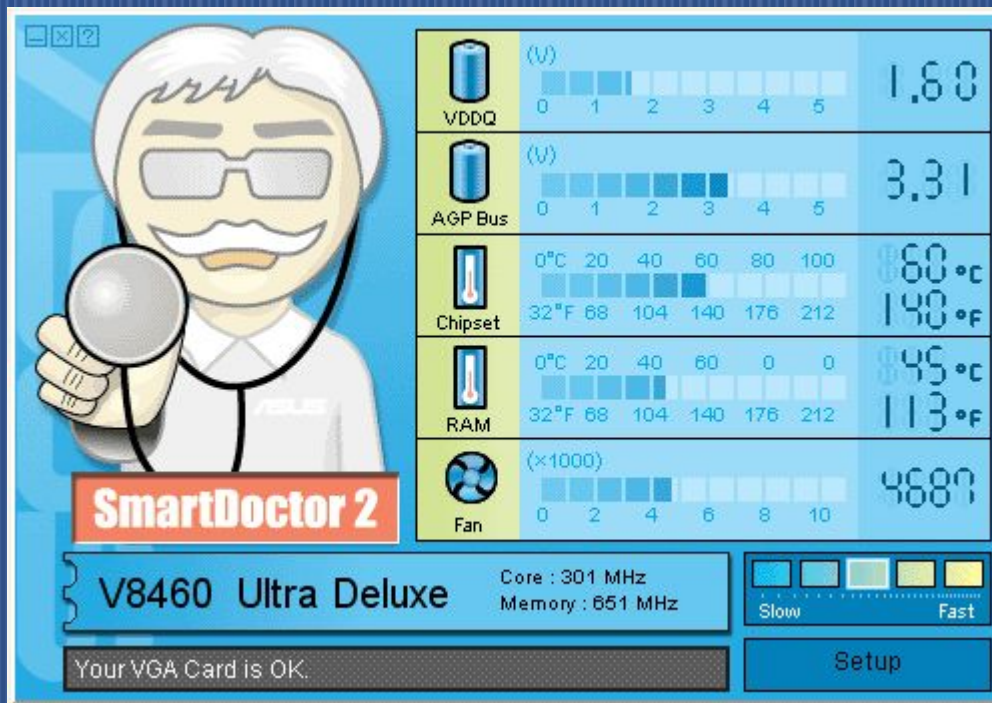

Средства предупреждения сбоев и неполадок

- Средства мониторинга на видеоплатах