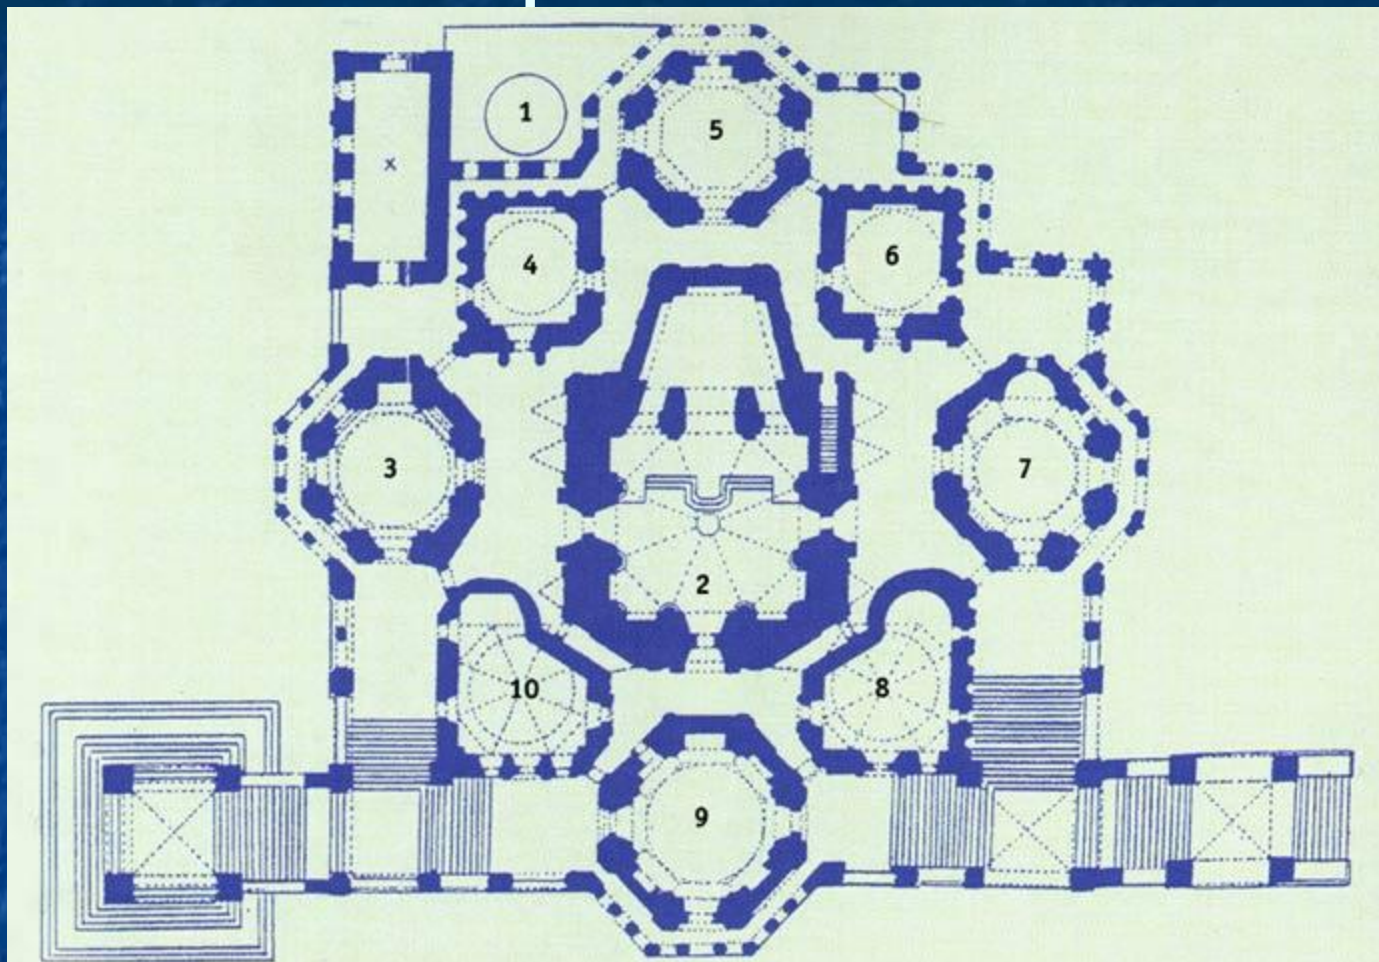

Шатровый стиль

Покровский собор что на рву (храм Василия Блаженного). План.