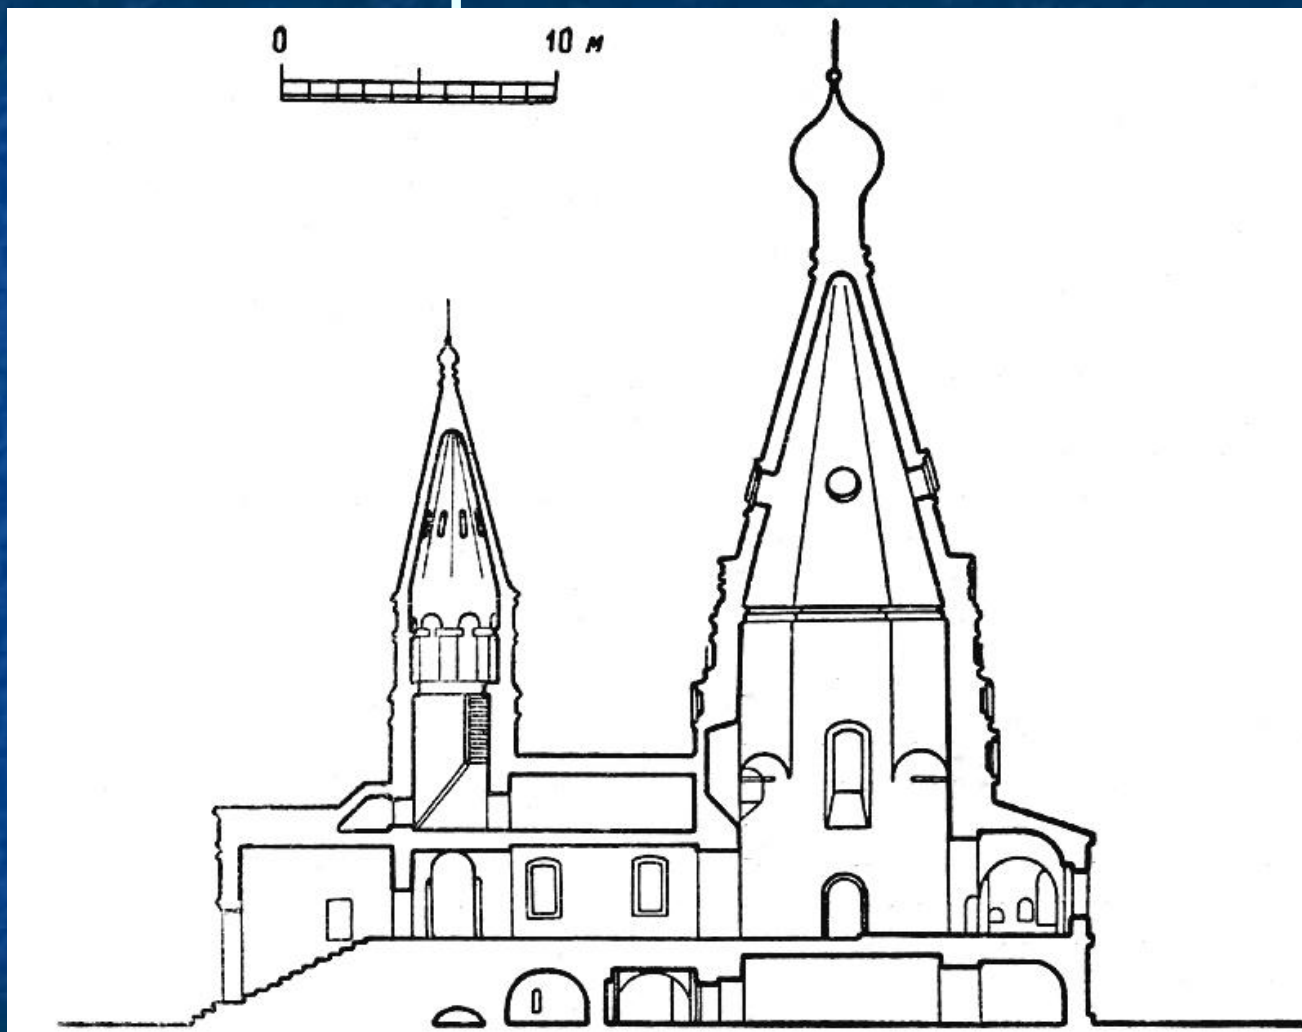

Шатровый стиль

Богоявления церковь в селе Красное близ
Костромы. 1592. Схематический разрез храма