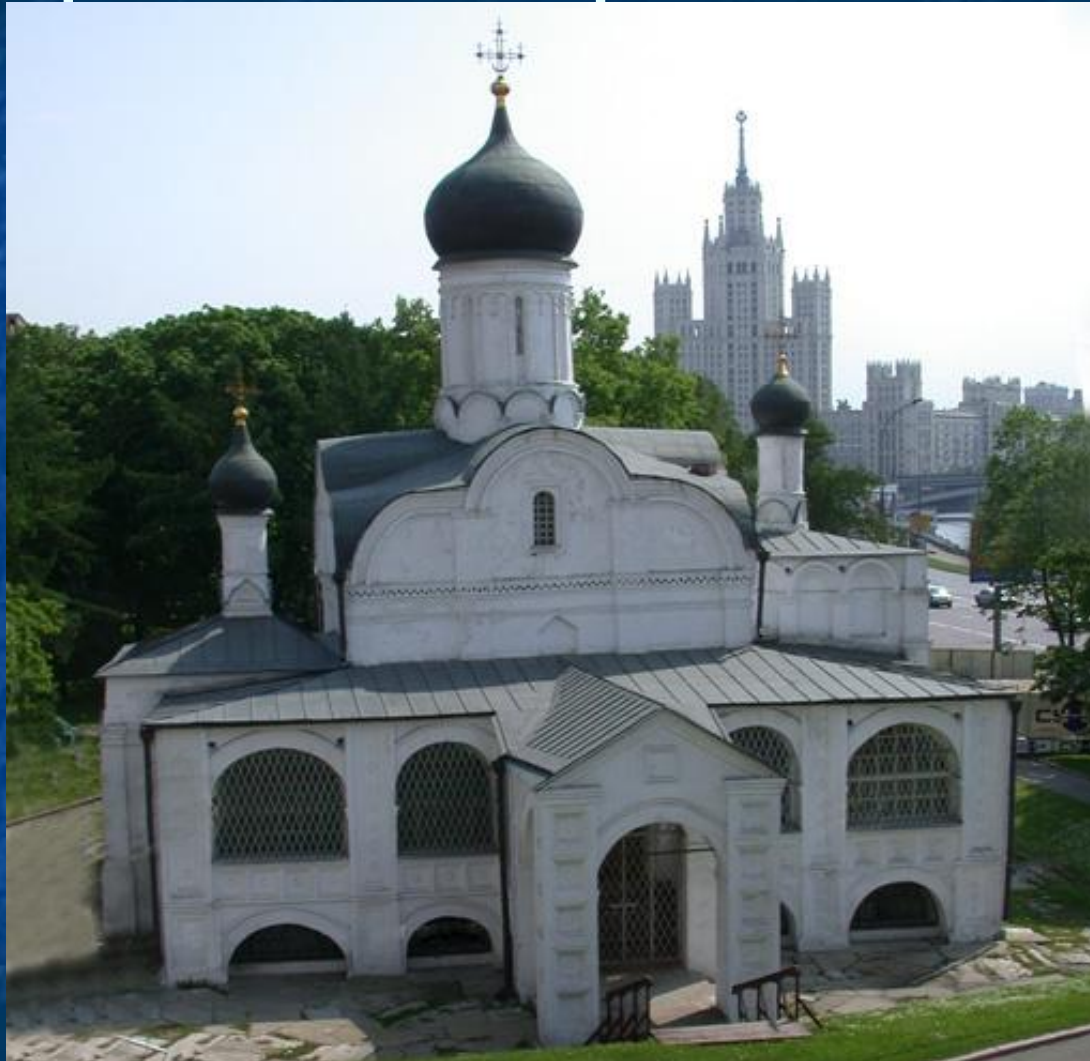

**Русская
архитектура
XVI в.**

Русская архитектура XVI в.

- Церковное строительство
- Шатровый стиль
- Гражданская архитектура
- Фортификационное искусство

Церковное строительство

Зачатия Анны церковь, что в углу Китайгородской
стены в Москве. 1-я четв. XVI в.

Церковное строительство

Зачатия Анны церковь, что в углу Китайгородской стены в Москве. 1-я четв. XVI в. (План)

Церковное строительство

Покровский собор в Суздале

Церковное строительство

Бон Фрязин. Церковь-колокольня Ивана Лествичника, 1505-1508 гг.