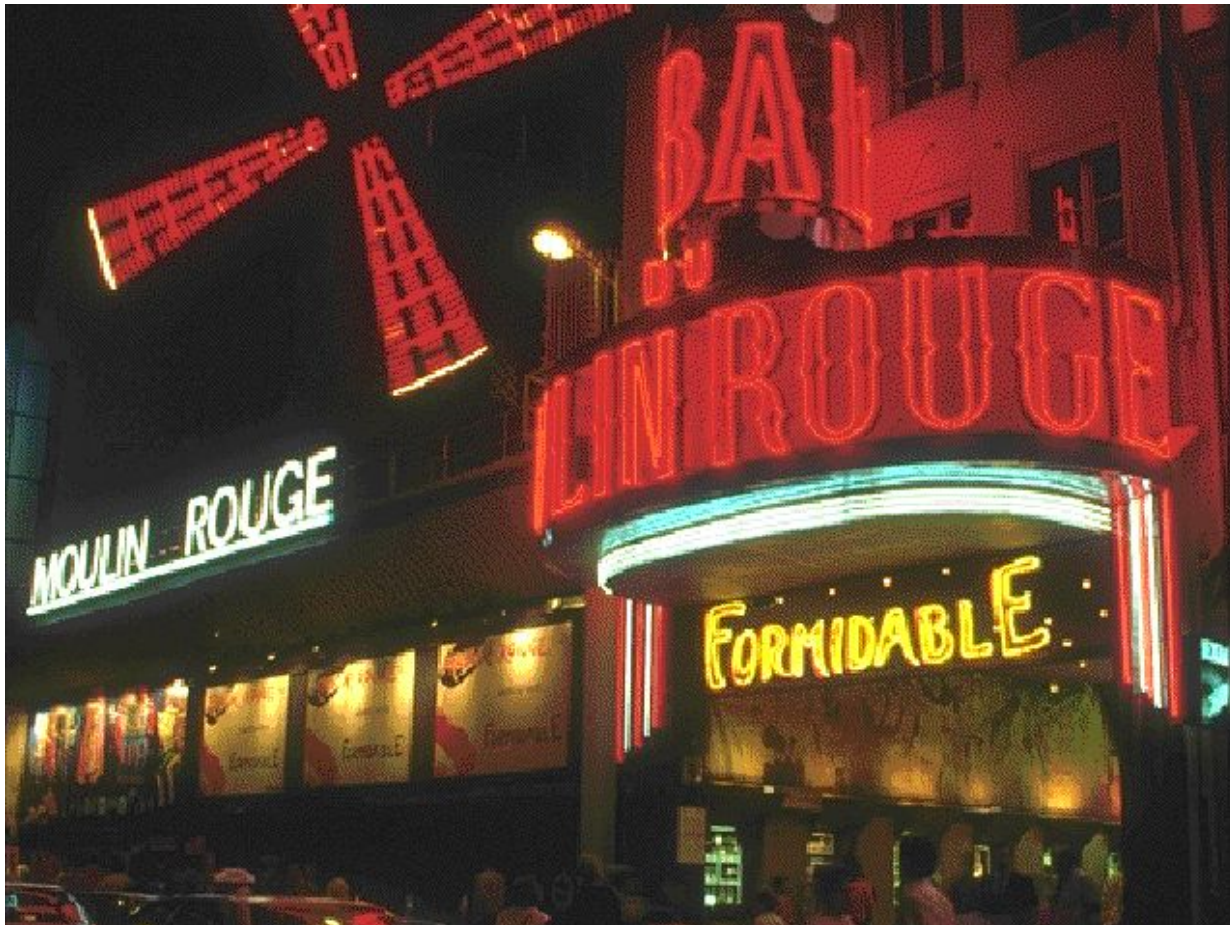

*Париж*

Сан-Шапель, 11 век

Триумфальная Арка на Елисейских Полях

Главная площадь столицы - пл Конкорд, пл Согласия

Собор Парижской Богоматери

Консьержери

Пирамиды Лувра

Эйфелева башня

Площадь Вогезов

Дом Инвалидов

Опера Гарнье

Центр Помпиду

Базилика Сакре-Кёр

Опера «Бастилия»

Кабаре «Мулен Руж»

Центр «Ля Виллетт»