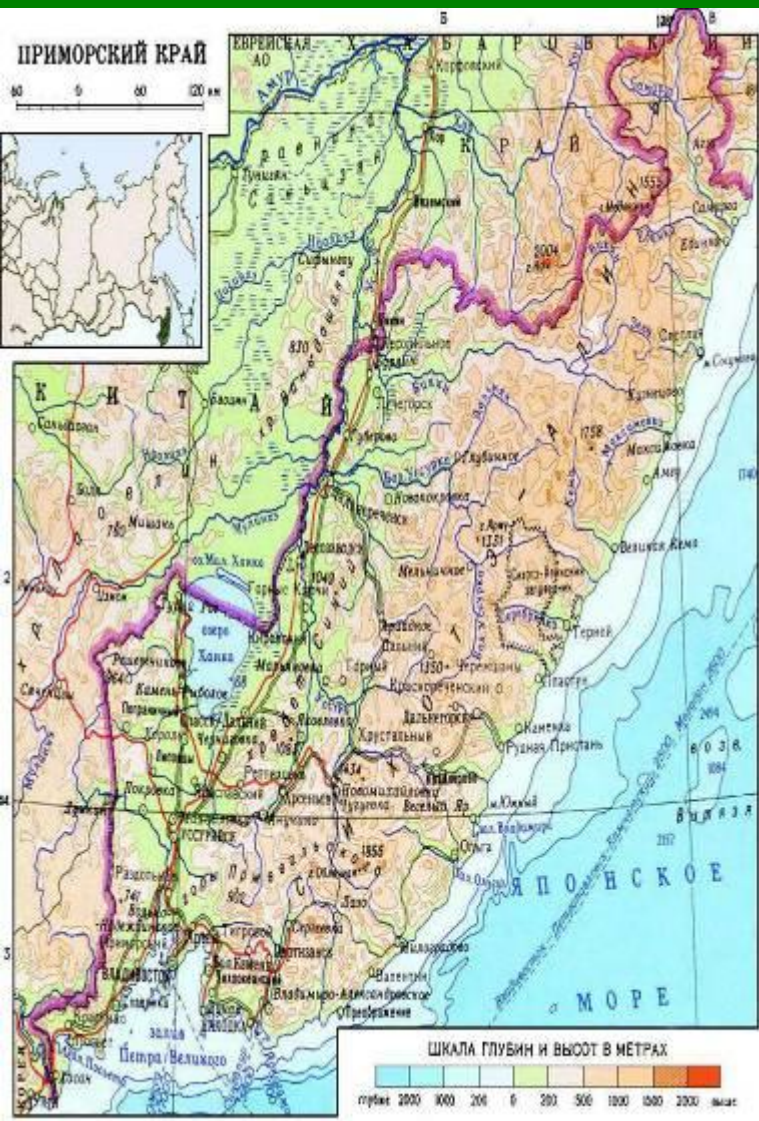

Заповедники и заказники России

Зоопарки

В Приморском крае –

6

заповедников

□ Дальневосточный морской заповедник

□ Кедровая Падь

□ Лазовский заповедник