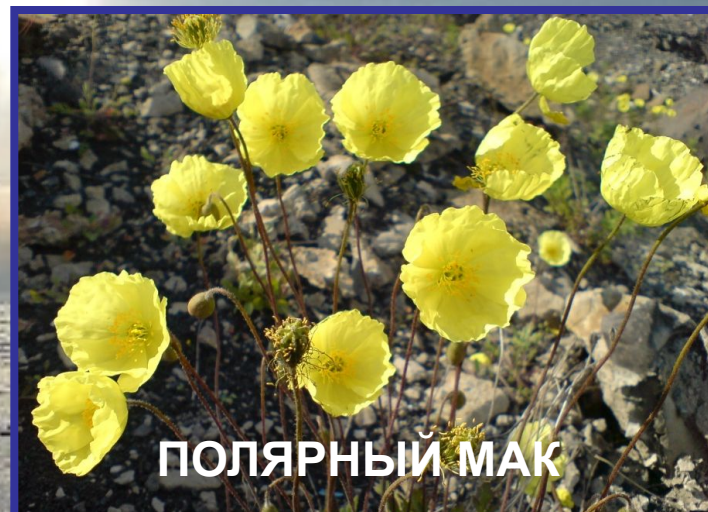

A satellite-style map of Russia and surrounding regions, showing landmasses in brown and green, and oceans in blue. The text is overlaid in the center of the map.

ПРИРОДНЫЕ ЗОНЫ РОССИИ.
ЗОНА АРКТИЧЕСКИХ
ПУСТЫНЬ

АРКТИКА

**АРКТИЧЕСКАЯ
ПУСТЫНЯ**

**АРКТИЧЕСКАЯ
ТУНДРА**

От греч. *arctikos* — северный,
arctos — медведь (по созвездию
Малой Медведицы).

РАСТИТЕЛЬНОСТЬ

ЖИВОТНЫЙ МИР

БЕЛЫЙ МЕДВЕДЬ

ТЮЛЕНИ