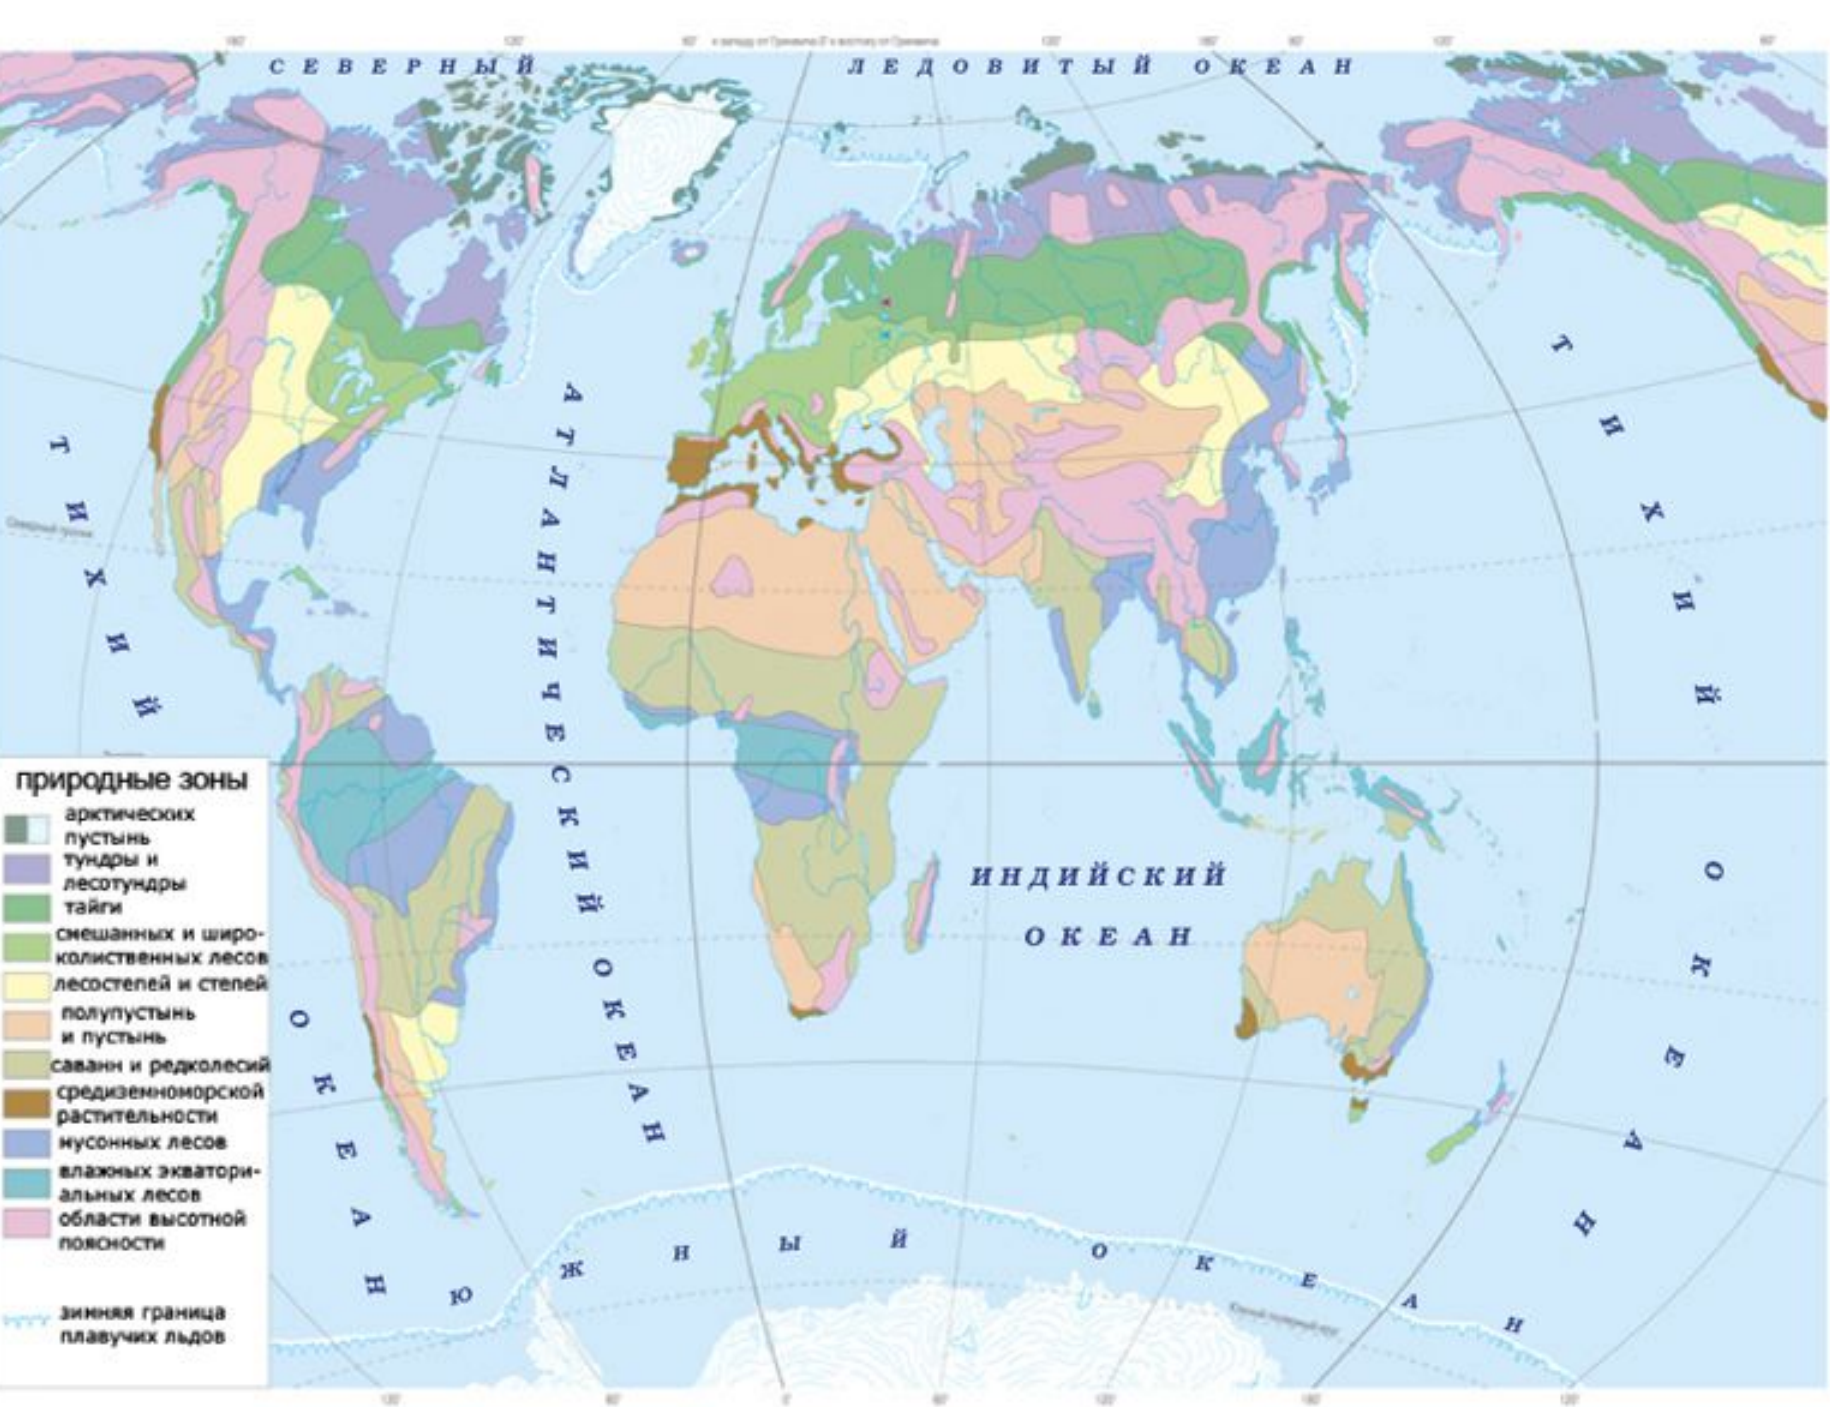

A satellite-style map of Russia and surrounding regions, showing landmasses in brown and green, and oceans in blue. The text is overlaid in the center of the map.

ПРИРОДНЫЕ ЗОНЫ РОССИИ.
ЗОНА АРКТИЧЕСКИХ
ПУСТЫНЬ

АРКТИКА

**АРКТИЧЕСКАЯ
ПУСТЫНЯ**

**АРКТИЧЕСКАЯ
ТУНДРА**

От греч. *arctikos* — северный,
arctos — медведь (по созвездию
Малой Медведицы).

РАСТИТЕЛЬНОСТЬ

ЖИВОТНЫЙ МИР

БЕЛЫЙ МЕДВЕДЬ

ТЮЛЕНИ

КАЙРА

ПОЛЯРНАЯ ЧАЙКА

ГАГАРКА

ТУПИКИ