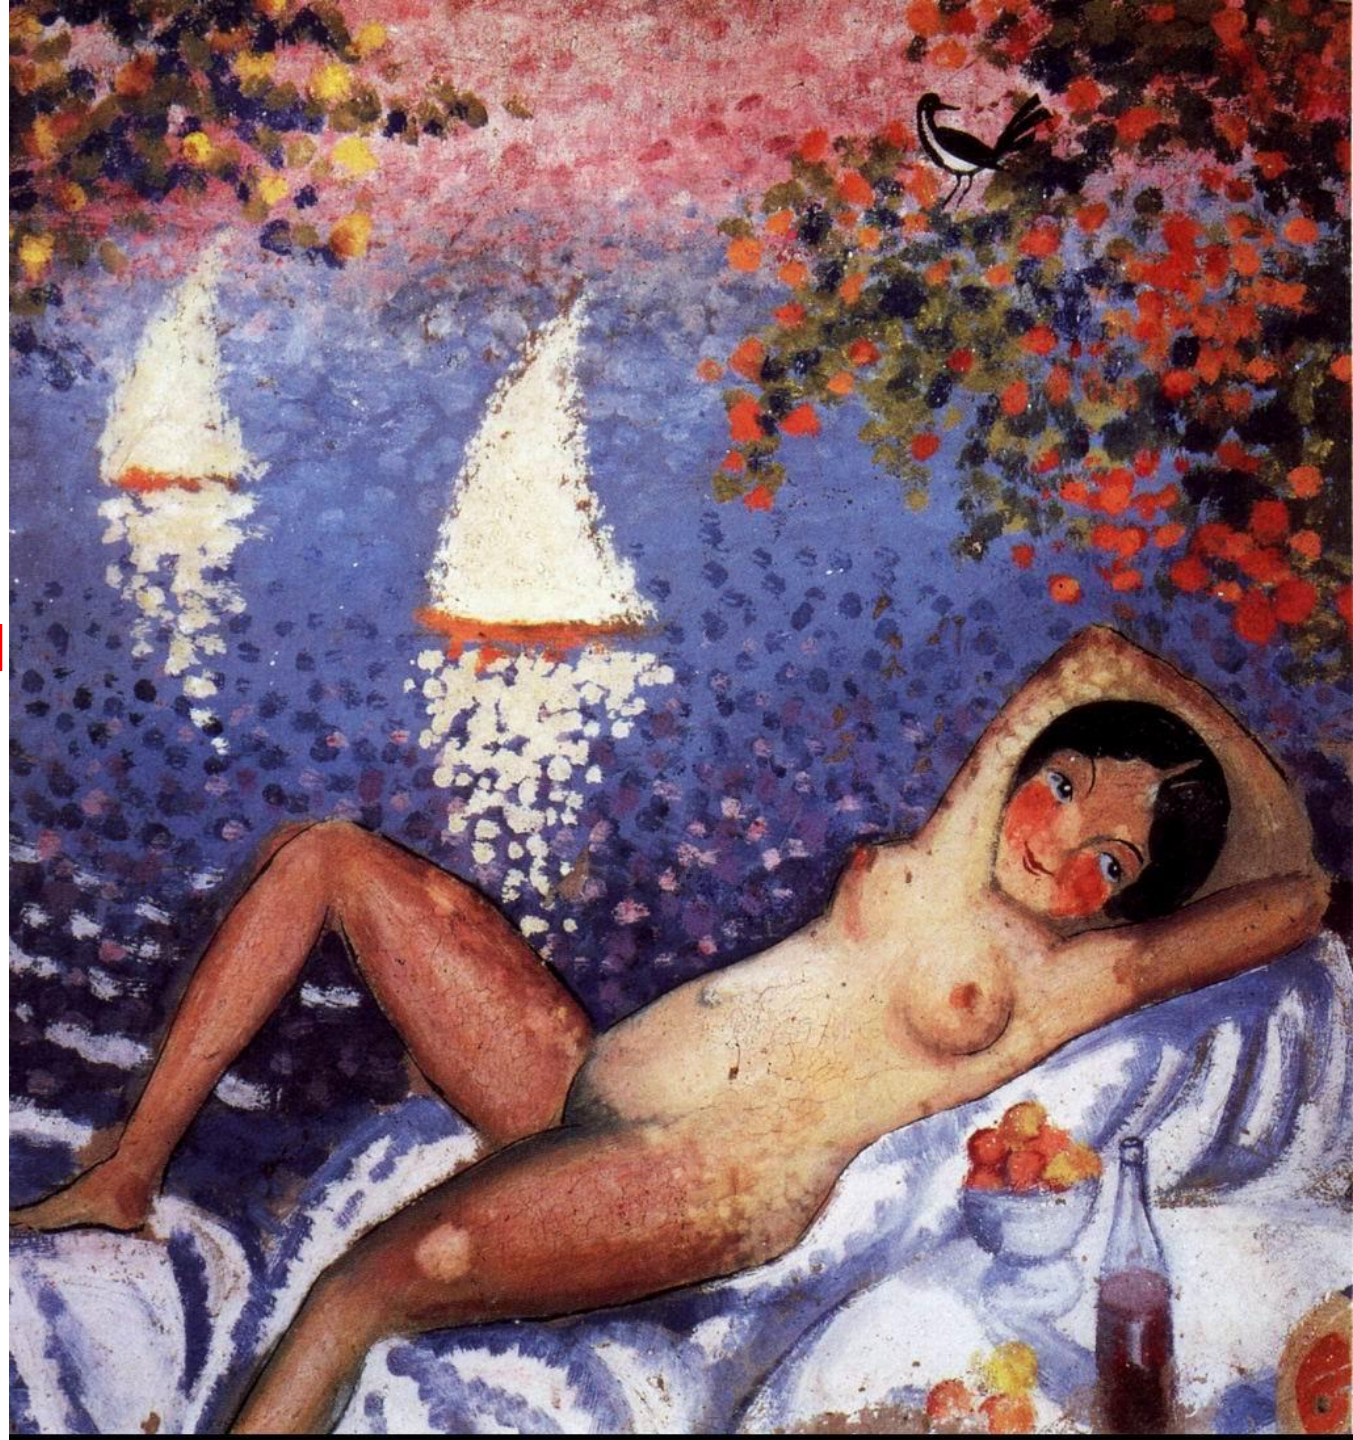

Сальвадор

Дали

(1904-1990)

Кубистический автопортрет

Венера и Амурчики

Порт- Альгер

**Обнажённая
на фоне
пейзажа**

**Атавистические
руины после
дождя**

**Корзина
с хлебом**

**Молодая
женщина,
увиденная со
спины**

Купальщик

Молодые женщины

Портрет моей кузины

**Ретроспективный
бюст женщины
(Раскрашенный фарфор)**

**Бюст Джеллы
Ллойд
(Раскрашенный гипс)**

Галлюцинация тореадора

**Сон, навеянный
полётом пчелы
вокруг граната,
за миг до
пробуждения**

**Явление лица
Афродиты
Книдской на
фоне пейзажа**

Тлеющая птица

**Женщина с
головой из роз**

Поэзия Америки

Мадонна Порт-Льигата

**Призрак
Вермера
Делфтского,
способный
послужить
столом...**

**Лицо Мэй Уэст
(использованное в
качестве
сюрреалистической
комнаты)**

Христос святого Хуана де ла Крус

Геологическое становление